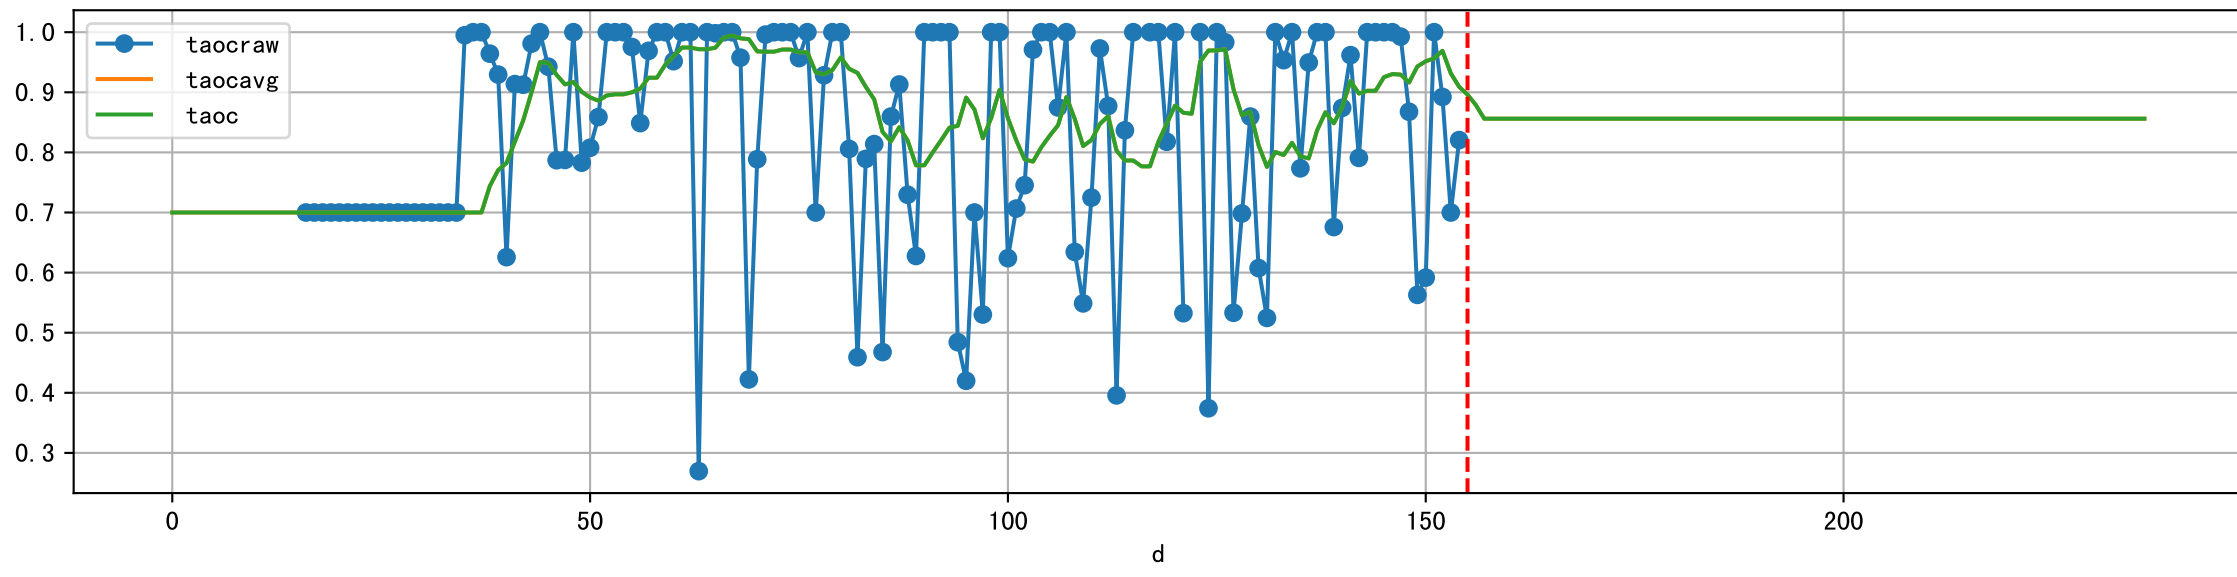

taocraw:~o', 'taocavg', 'taoc'], ['k0raw:~o', 'k0avg', 'k0'], ['k1raw:~o', 'k1avg', 'k1'], ['k2raw:~o', 'k2avg', 'k2'], ['Tblrrow:~o', 'Tblravg',

L1A4 D:155 2026-03-09