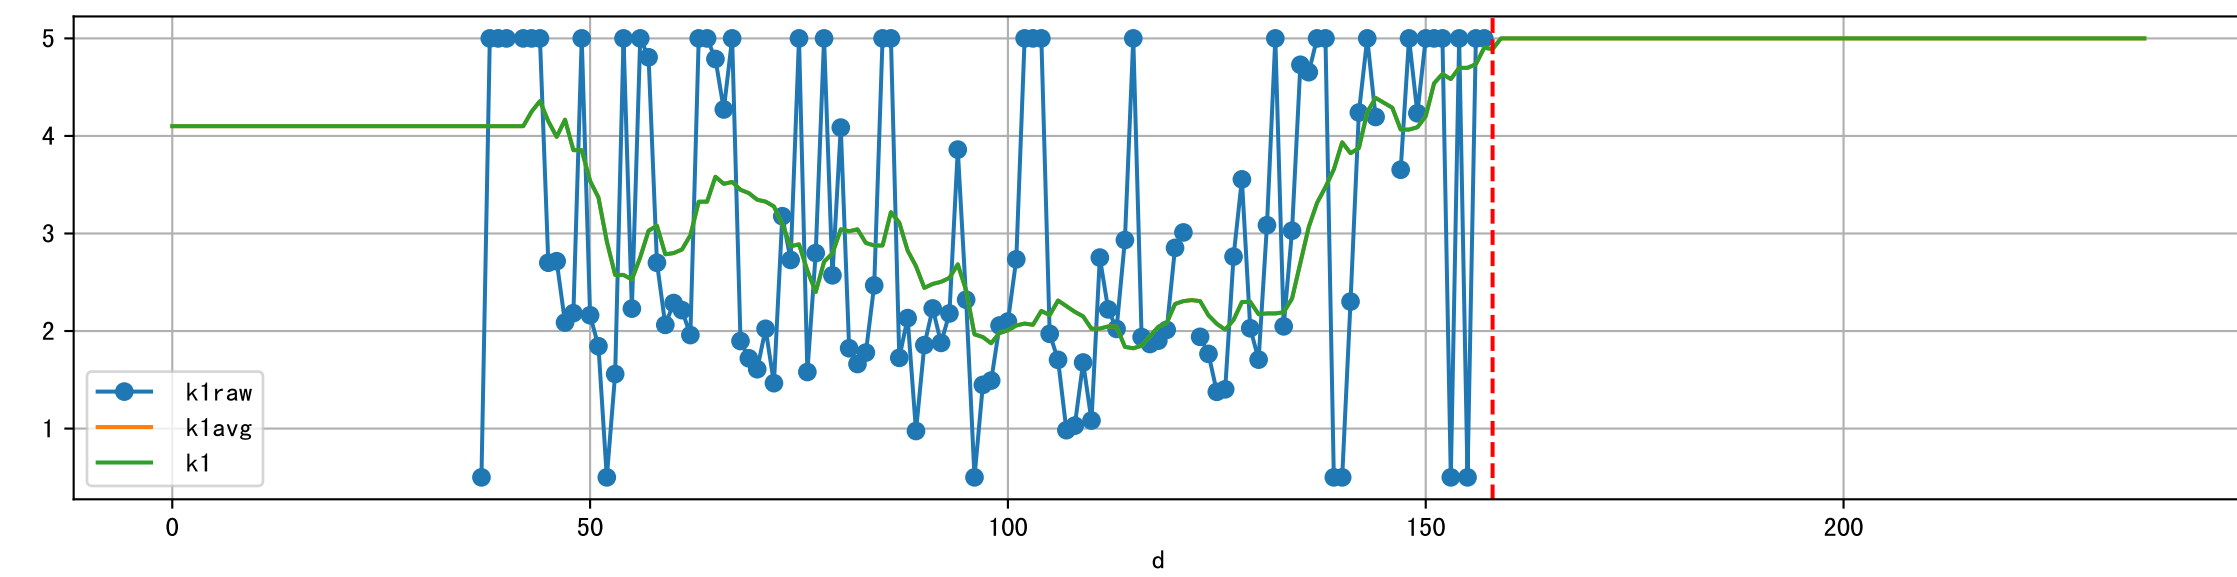

taocraw:~o', 'taocavg', 'taoc'], ['k0raw:~o', 'k0avg', 'k0'], ['k1raw:~o', 'k1avg', 'k1'], ['k2raw:~o', 'k2avg', 'k2'], ['Tblraw:~o', 'Tblavg',

L1A4 D:158 2026-03-12