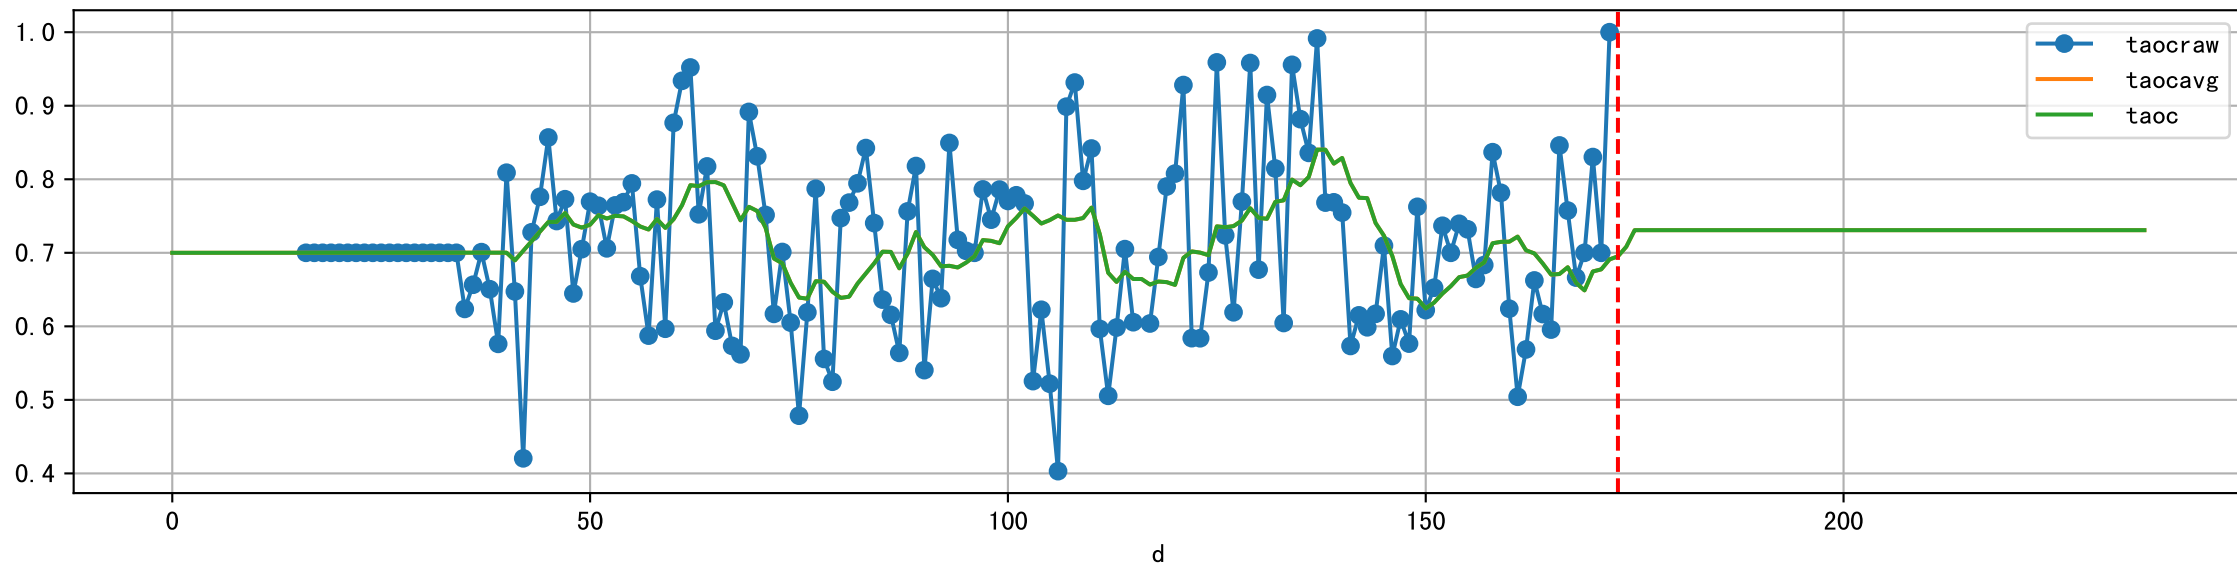

taocraw: -o', 'taocavg', 'taoc'], ['k0raw: -o', 'k0avg', 'k0'], ['k1raw: -o', 'k1avg', 'k1'], ['k2raw: -o', 'k2avg', 'k2'], ['Tblraw: -o', 'Tblavg',

L1A4 D:173 2026-03-27