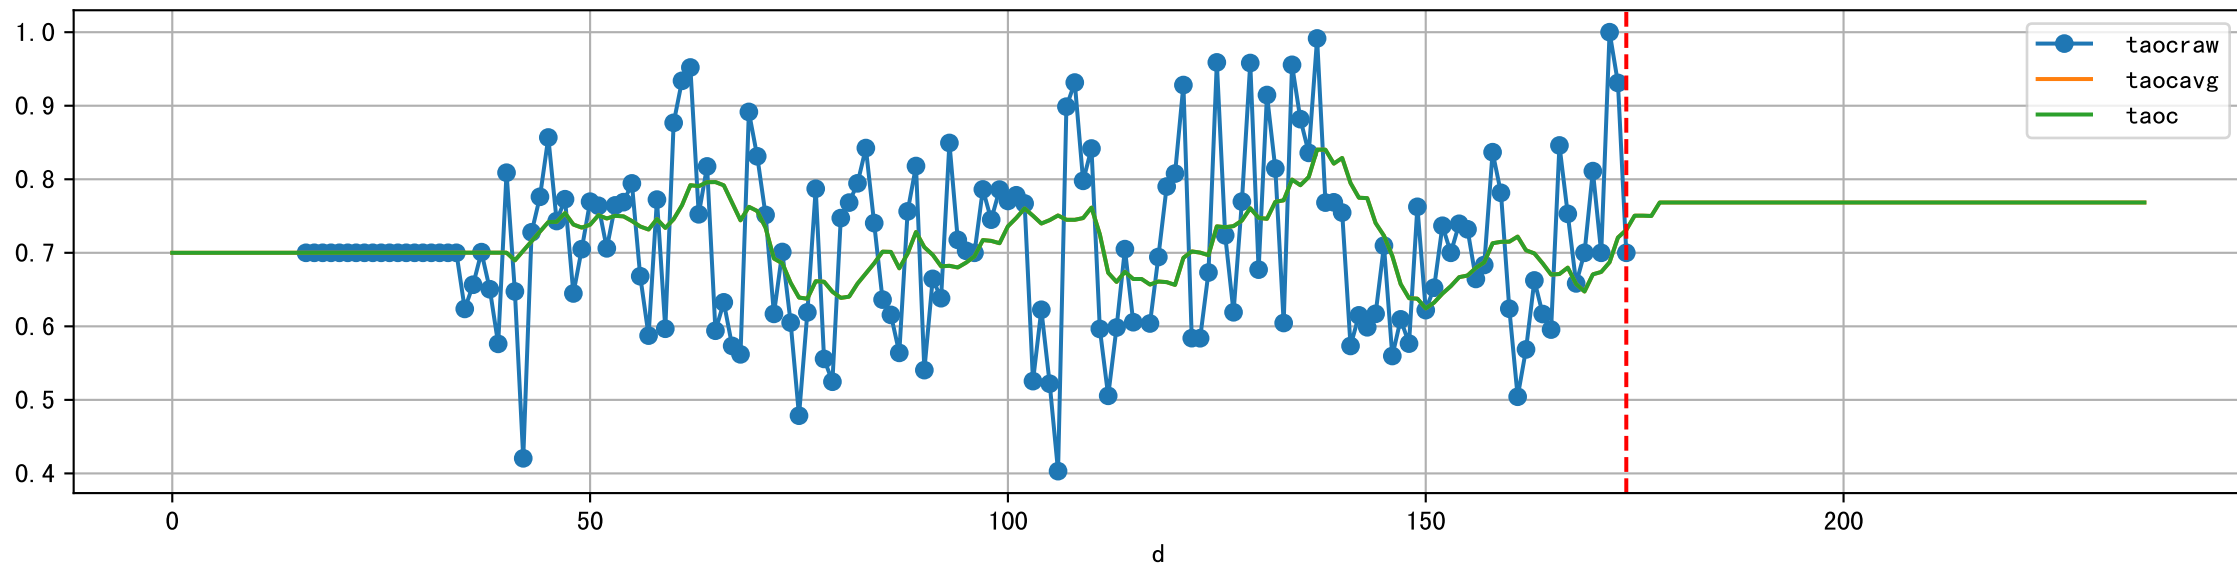

taocraw: -o', 'taocavg', 'taoc'], ['k0raw: -o', 'k0avg', 'k0'], ['k1raw: -o', 'k1avg', 'k1'], ['k2raw: -o', 'k2avg', 'k2'], ['Tblraw: -o', 'Tblavg',

L1A4 D:174 2026-03-28