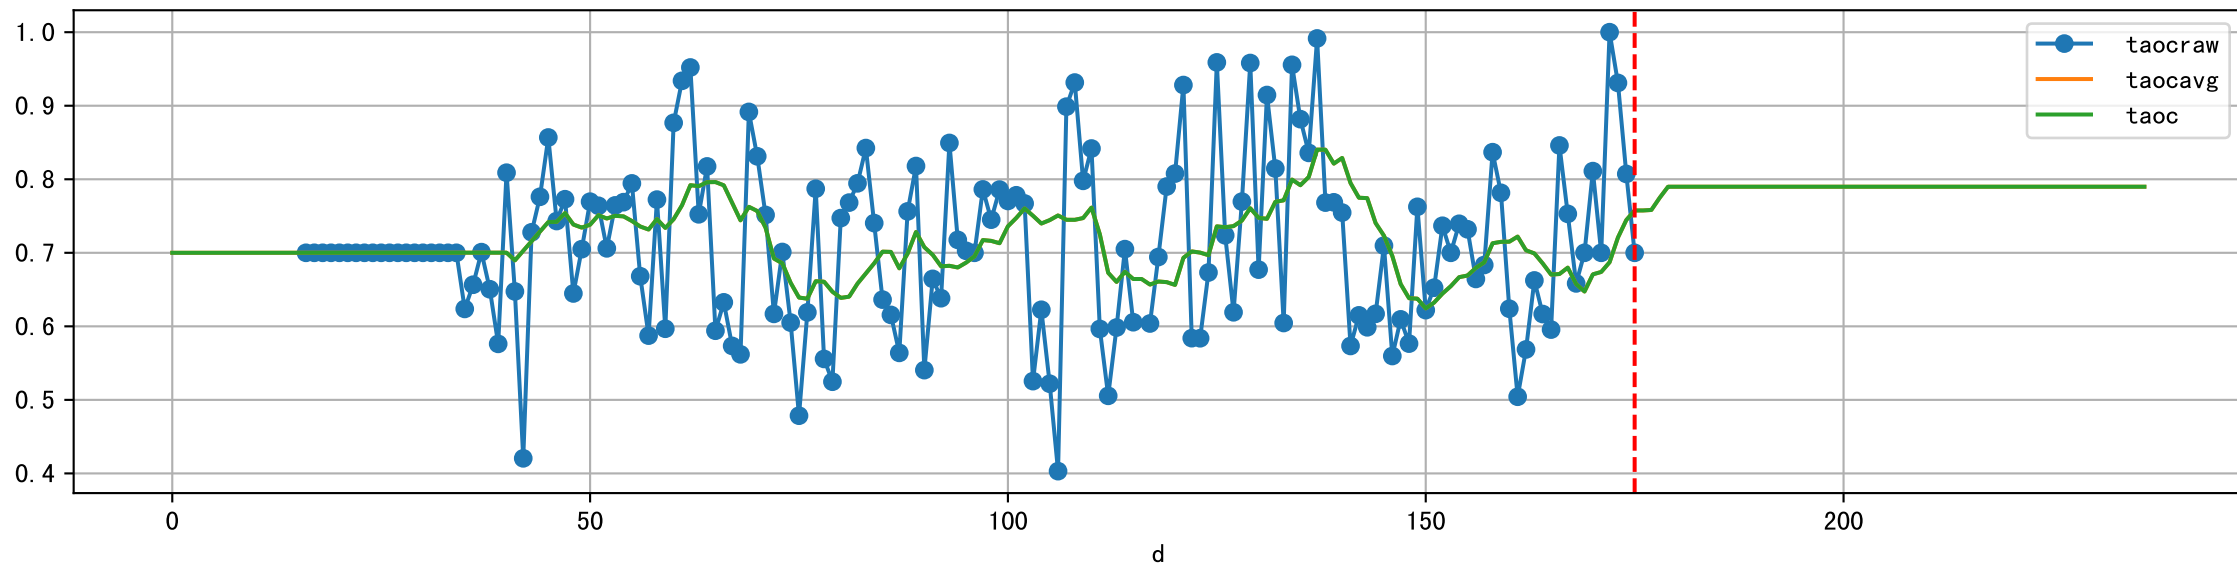

taocraw:-o', 'taocavg', 'taoc'], ['k0raw:-o', 'k0avg', 'k0'], ['k1raw:-o', 'k1avg', 'k1'], ['k2raw:-o', 'k2avg', 'k2'], ['Tblrw:-o', 'Tblavg',

L1A4 D:175 2026-03-29