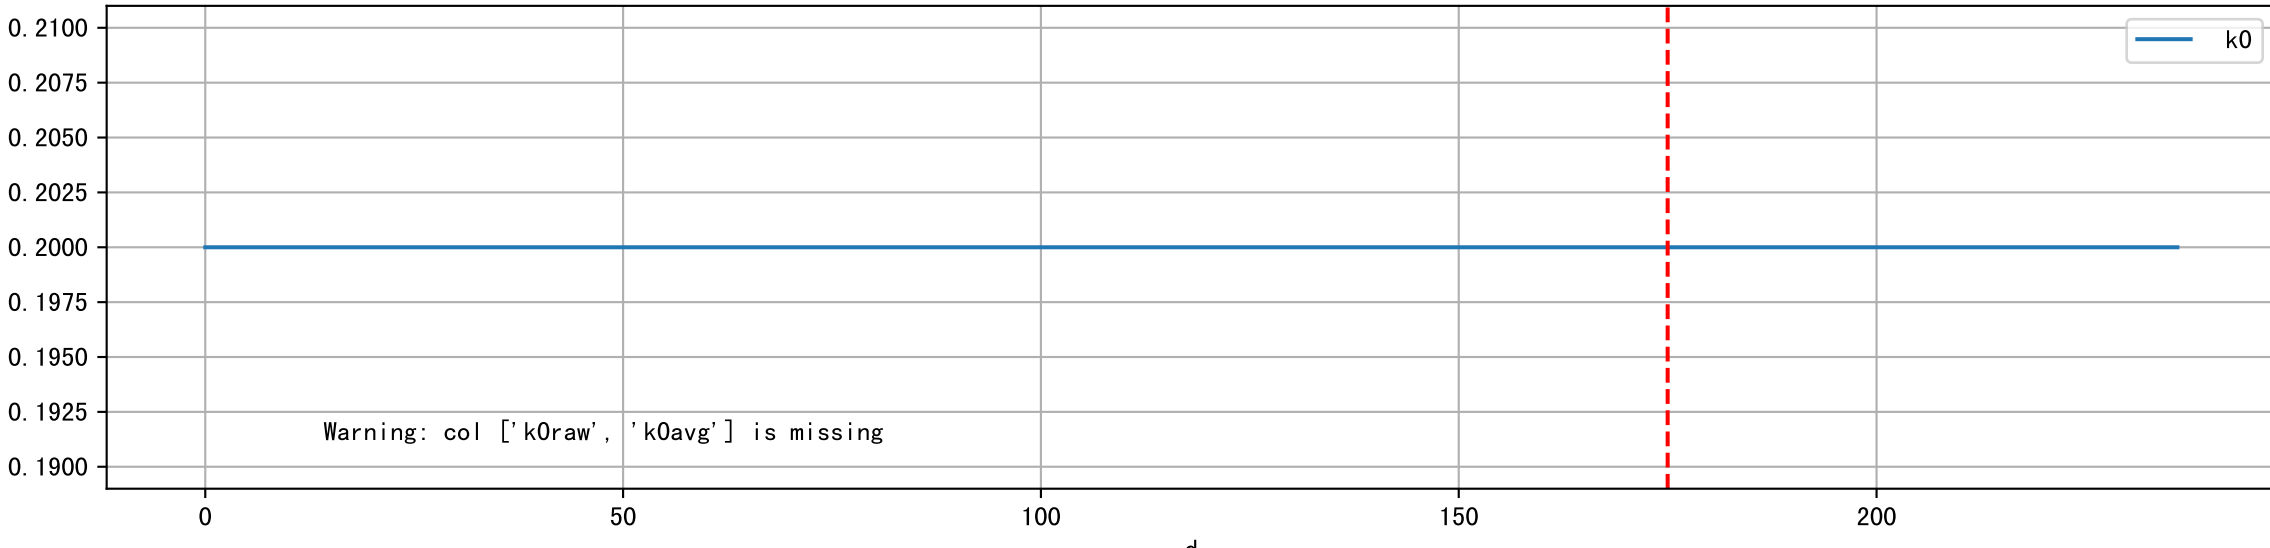

taocraw:-o', 'taocavg', 'taoc'], ['k0raw:-o', 'k0avg', 'k0'], ['k1raw:-o', 'k1avg', 'k1'], ['k2raw:-o', 'k2avg', 'k2'], ['Tblrw:-o', 'Tblavg',

L1A4 D:175 2026-03-29