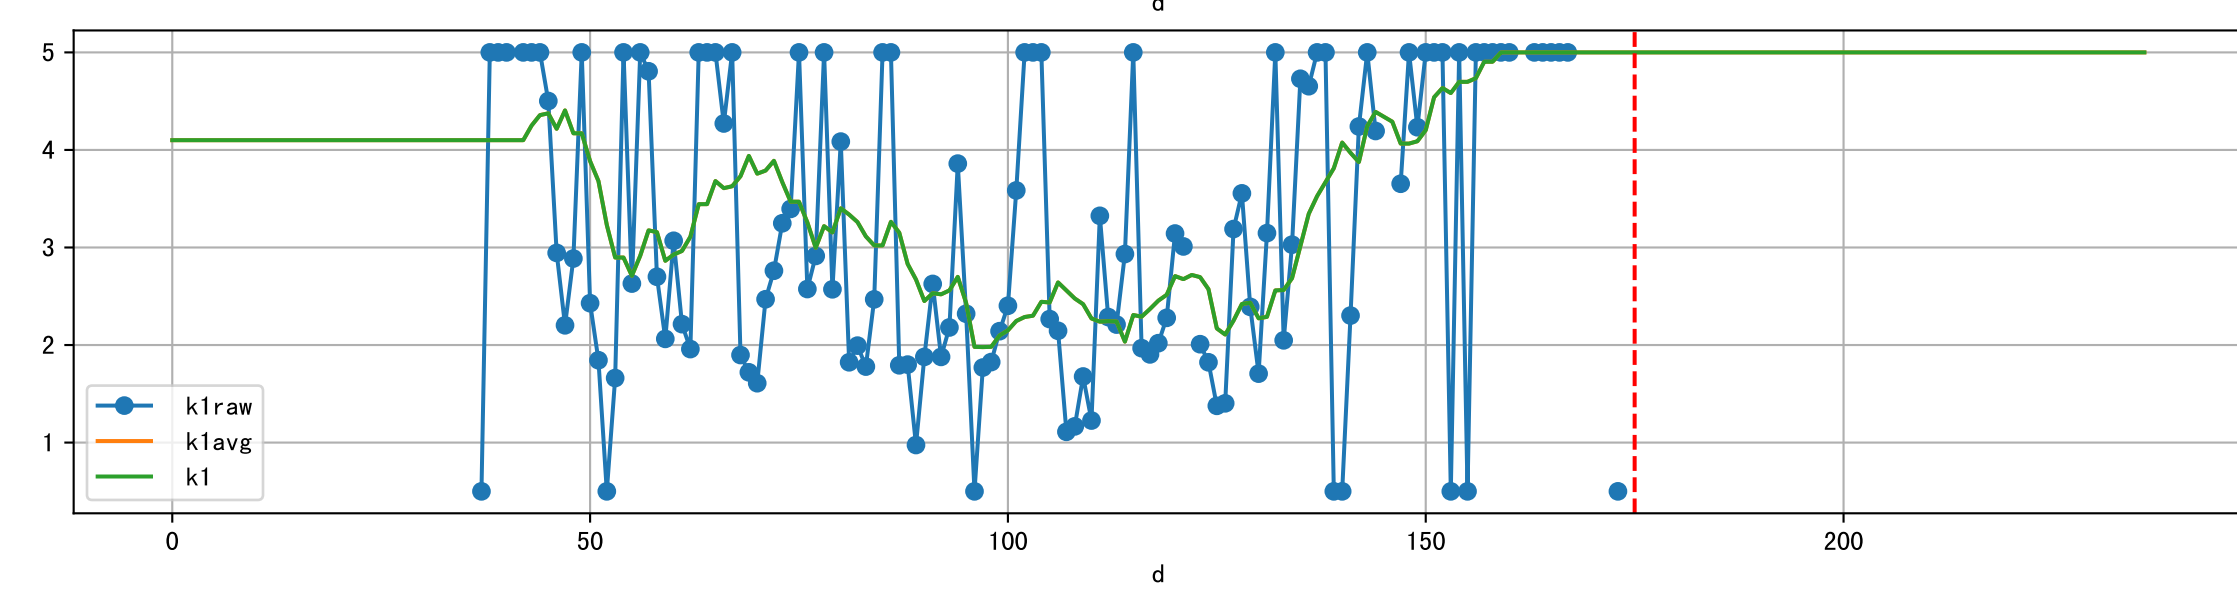

taocraw:-o', 'taocavg', 'taoc'], ['k0raw:-o', 'k0avg', 'k0'], ['k1raw:-o', 'k1avg', 'k1'], ['k2raw:-o', 'k2avg', 'k2'], ['Tblrw:-o', 'Tblavg',

L1A4 D:175 2026-03-29