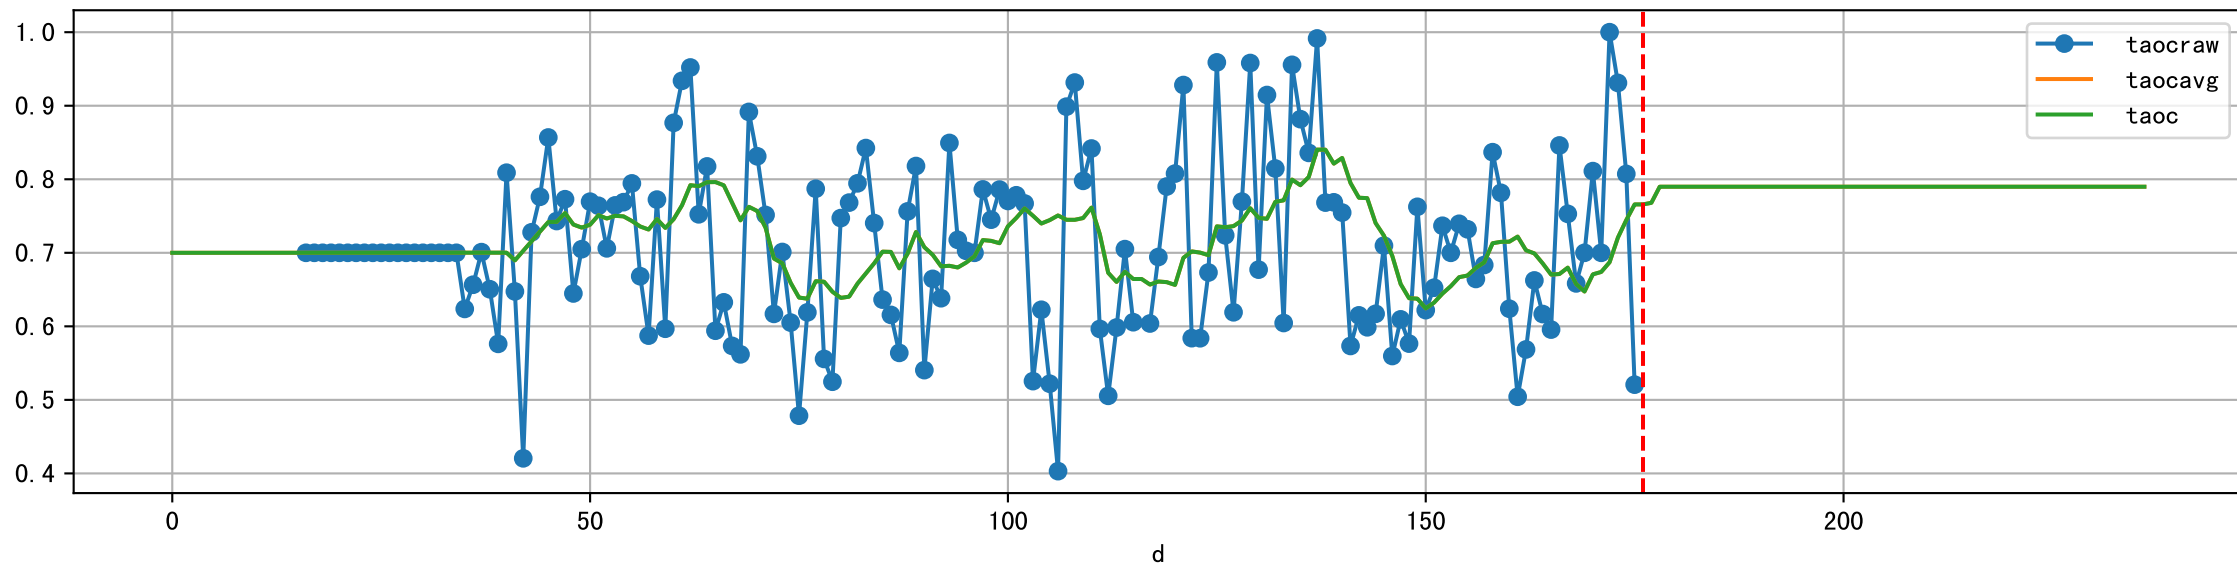

taocraw: -o', 'taocavg', 'taoc'], ['k0raw: -o', 'k0avg', 'k0'], ['k1raw: -o', 'k1avg', 'k1'], ['k2raw: -o', 'k2avg', 'k2'], ['Tblrw: -o', 'Tblavg',

L1A4 D:176 2026-03-30