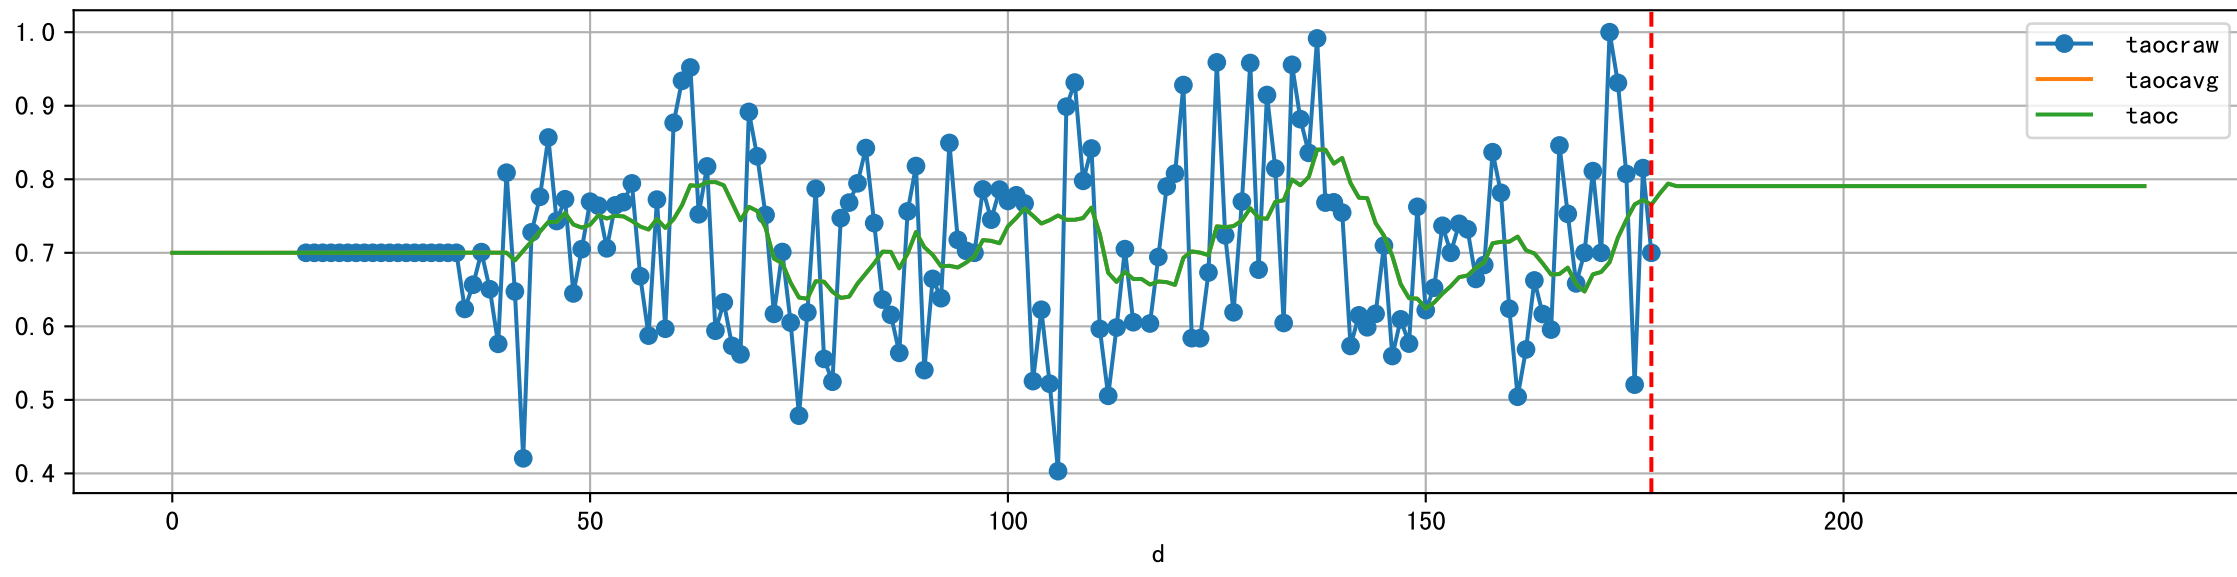

taocraw: -o', 'taocavg', 'taoc'], ['k0raw: -o', 'k0avg', 'k0'], ['k1raw: -o', 'k1avg', 'k1'], ['k2raw: -o', 'k2avg', 'k2'], ['Tblrrow: -o', 'Tblravg',

L1A4 D:177 2026-03-31