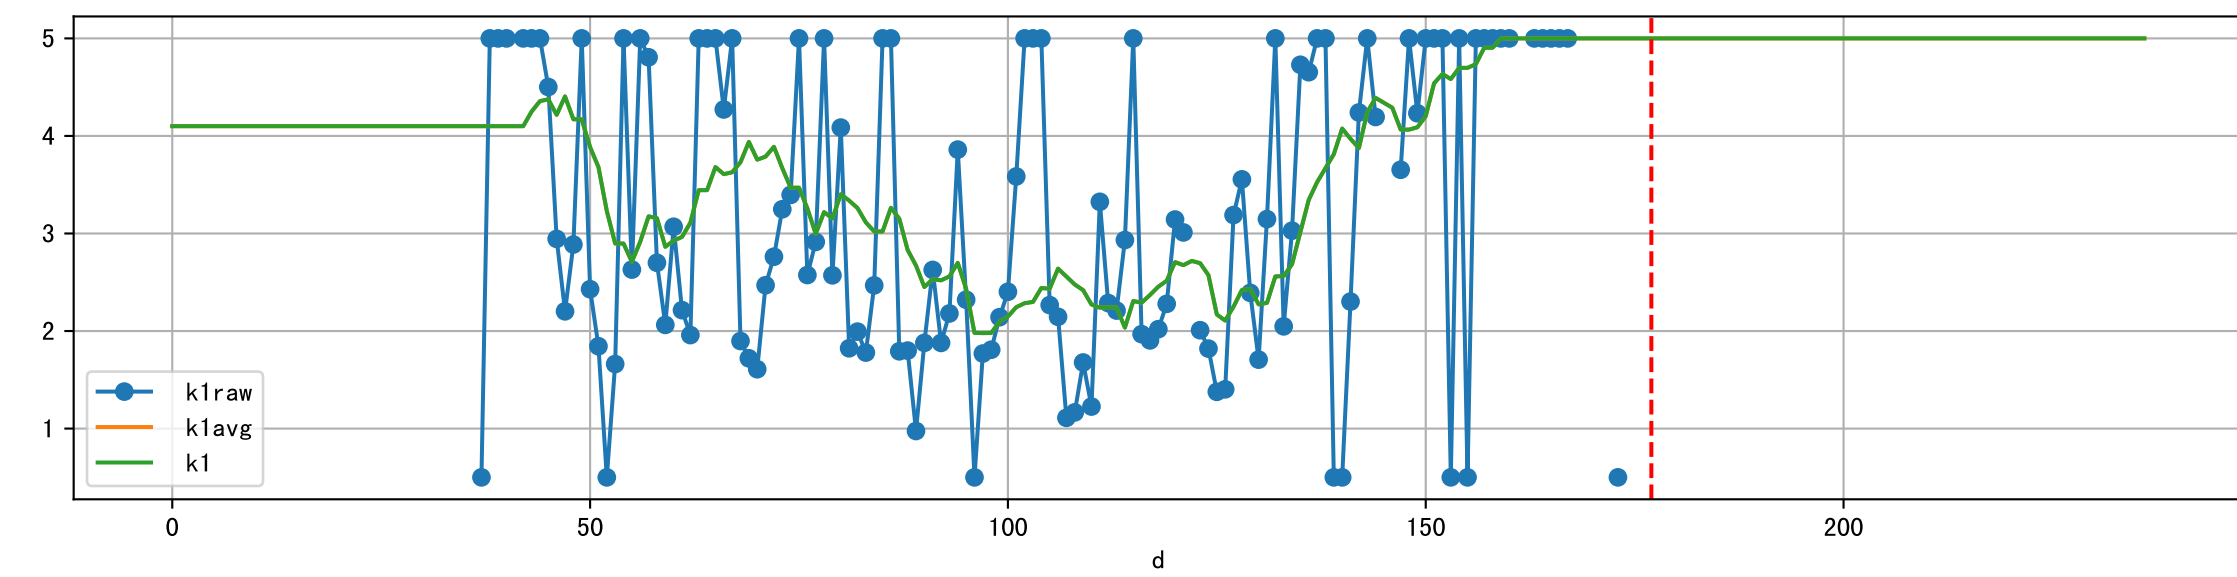

taocraw: -o', 'taocavg', 'taoc'], ['k0raw: -o', 'k0avg', 'k0'], ['k1raw: -o', 'k1avg', 'k1'], ['k2raw: -o', 'k2avg', 'k2'], ['Tblrrow: -o', 'Tblravg',

L1A4 D:177 2026-03-31