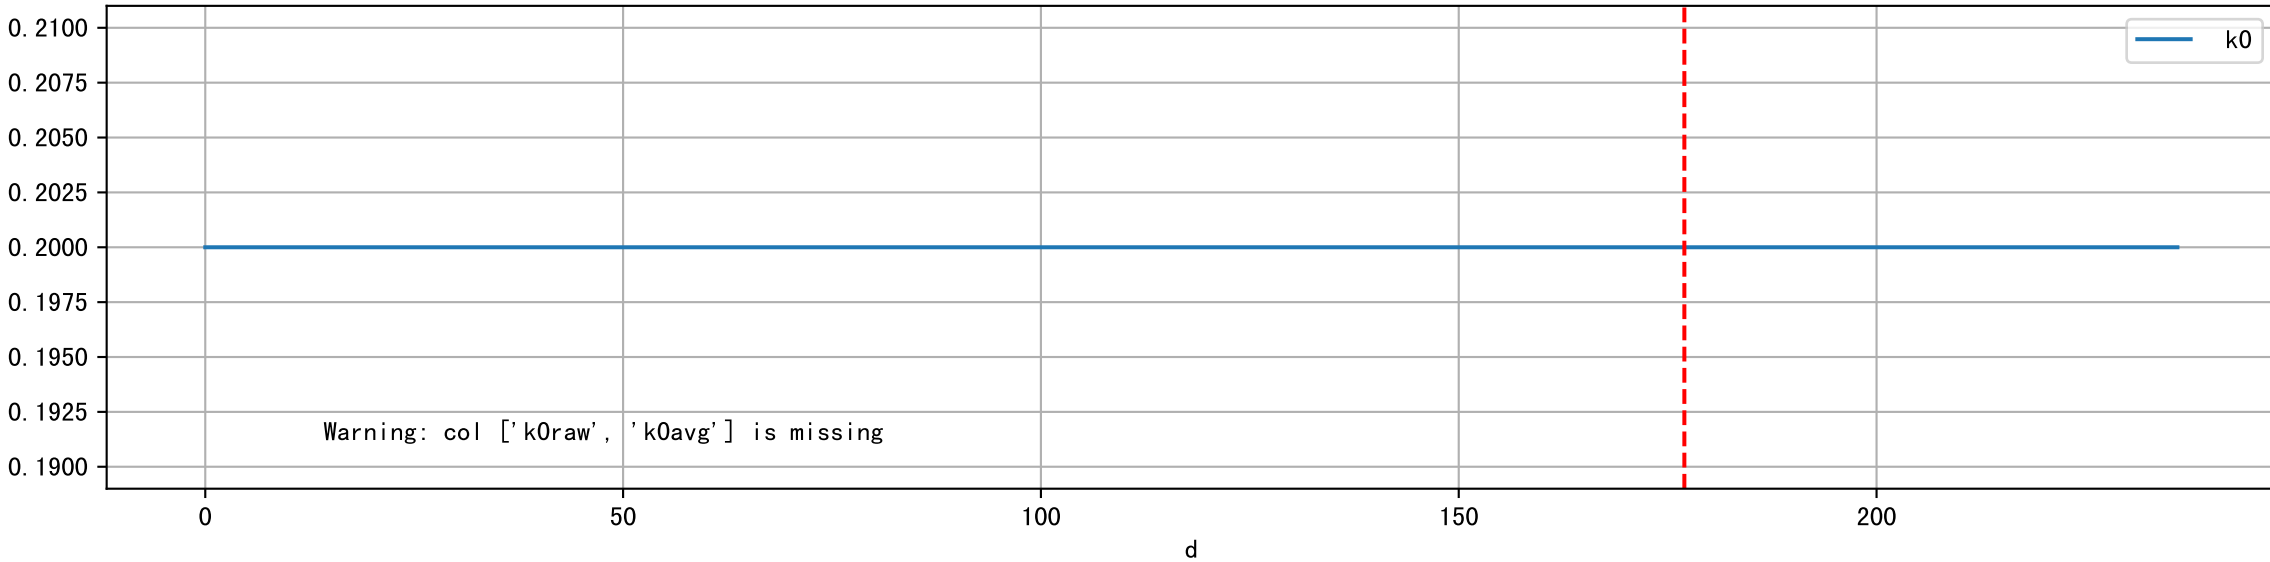

taocraw: -o', 'taocavg', 'taoc'], ['k0raw: -o', 'k0avg', 'k0'], ['k1raw: -o', 'k1avg', 'k1'], ['k2raw: -o', 'k2avg', 'k2'], ['Tblrrow: -o', 'Tblravg',

L1A4 D:177 2026-03-31