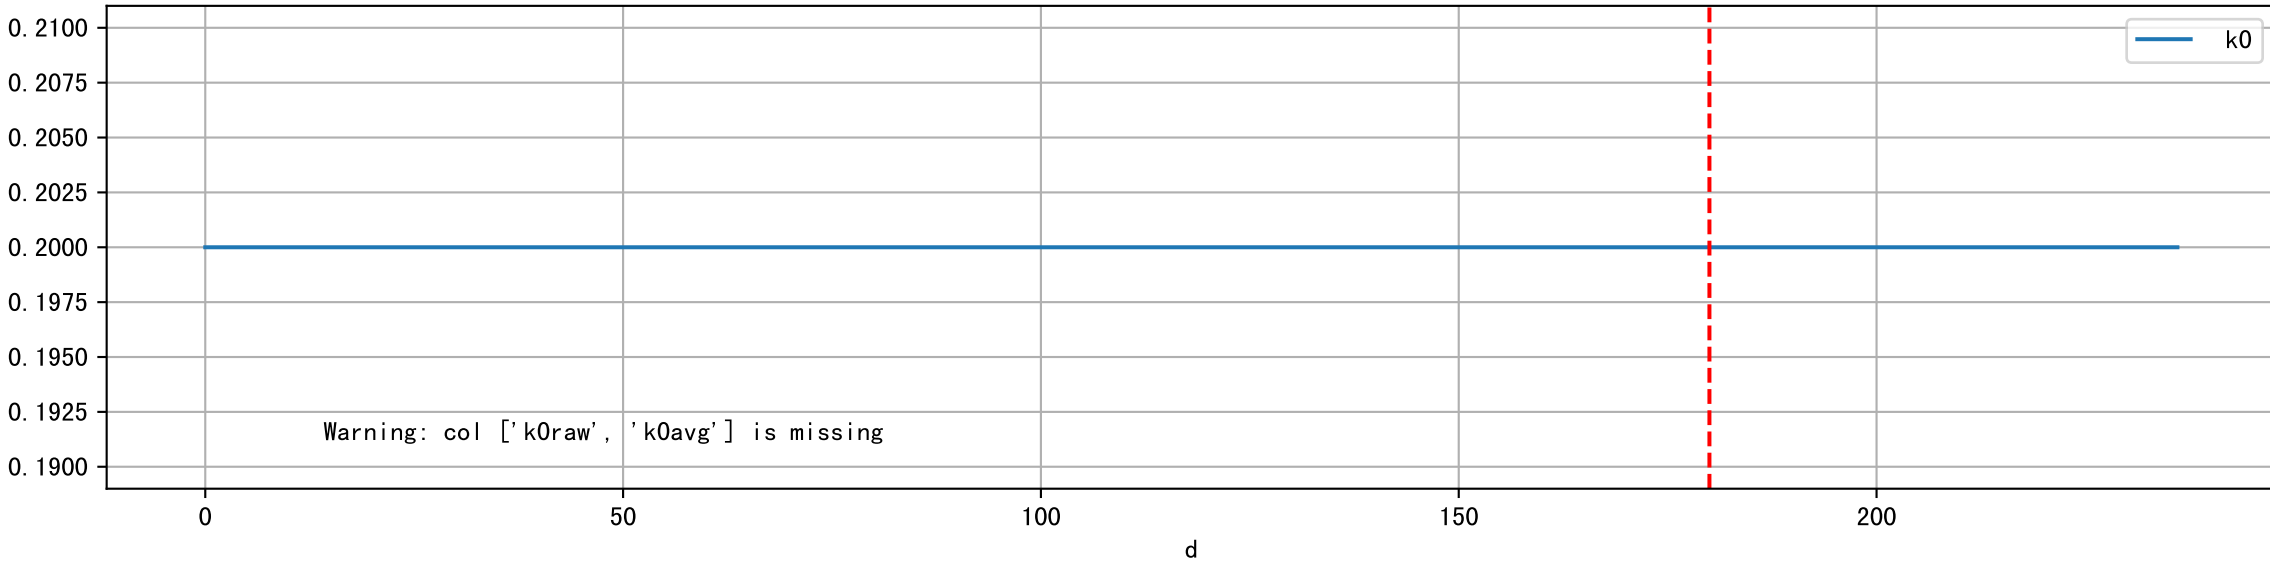

taocraw: -o', 'taocavg', 'taoc'], ['k0raw: -o', 'k0avg', 'k0'], ['k1raw: -o', 'k1avg', 'k1'], ['k2raw: -o', 'k2avg', 'k2'], ['Tblrw: -o', 'Tblavg',

L1A4 D:180 2026-04-03