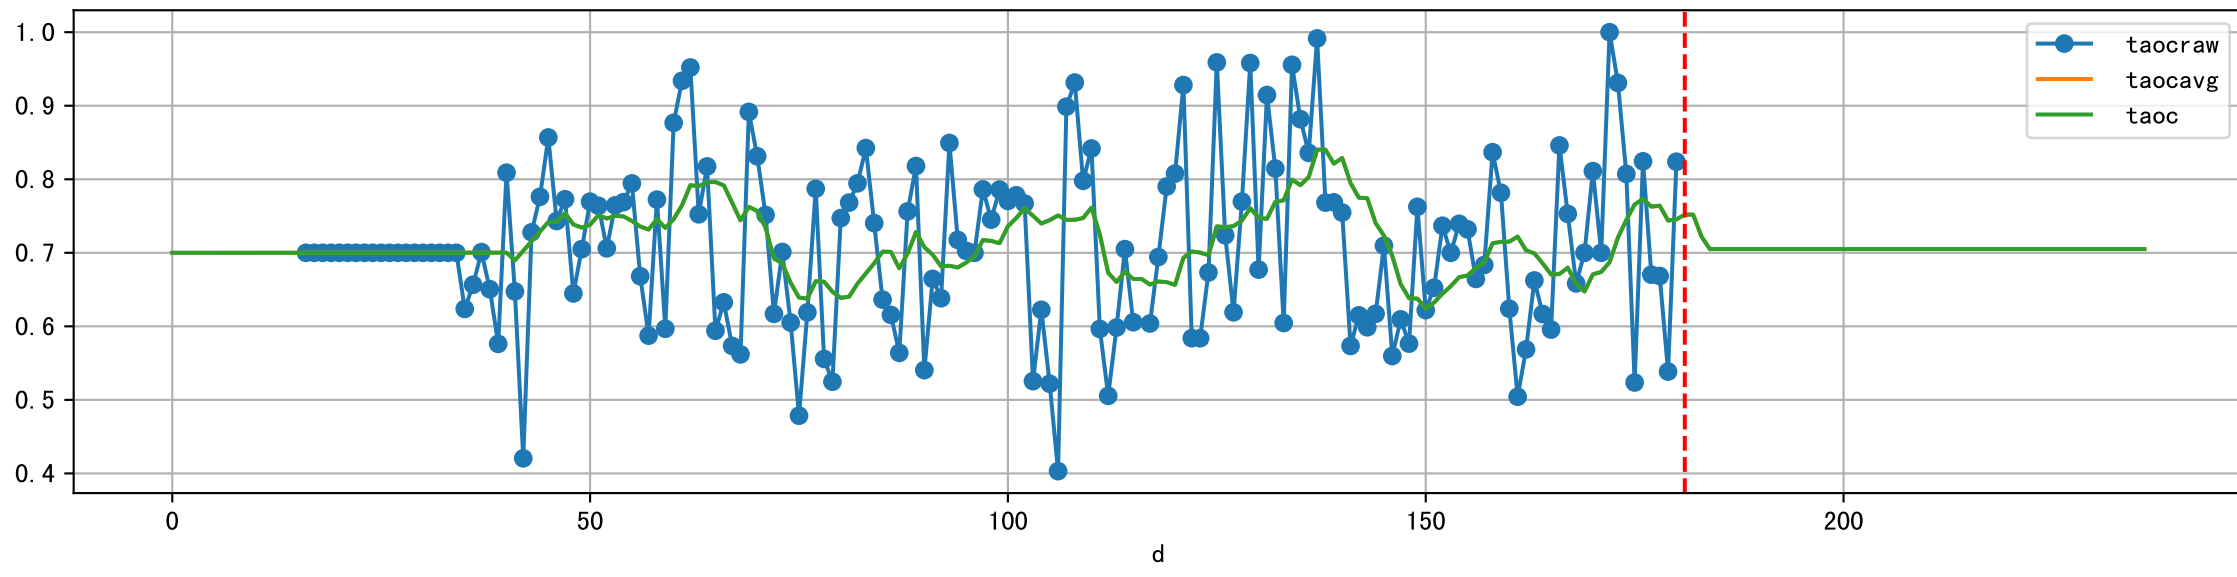

taocraw: -o', 'taocavg', 'taoc'], ['k0raw: -o', 'k0avg', 'k0'], ['k1raw: -o', 'k1avg', 'k1'], ['k2raw: -o', 'k2avg', 'k2'], ['Tblraw: -o', 'Tblavg',

L1A4 D:181 2026-04-04