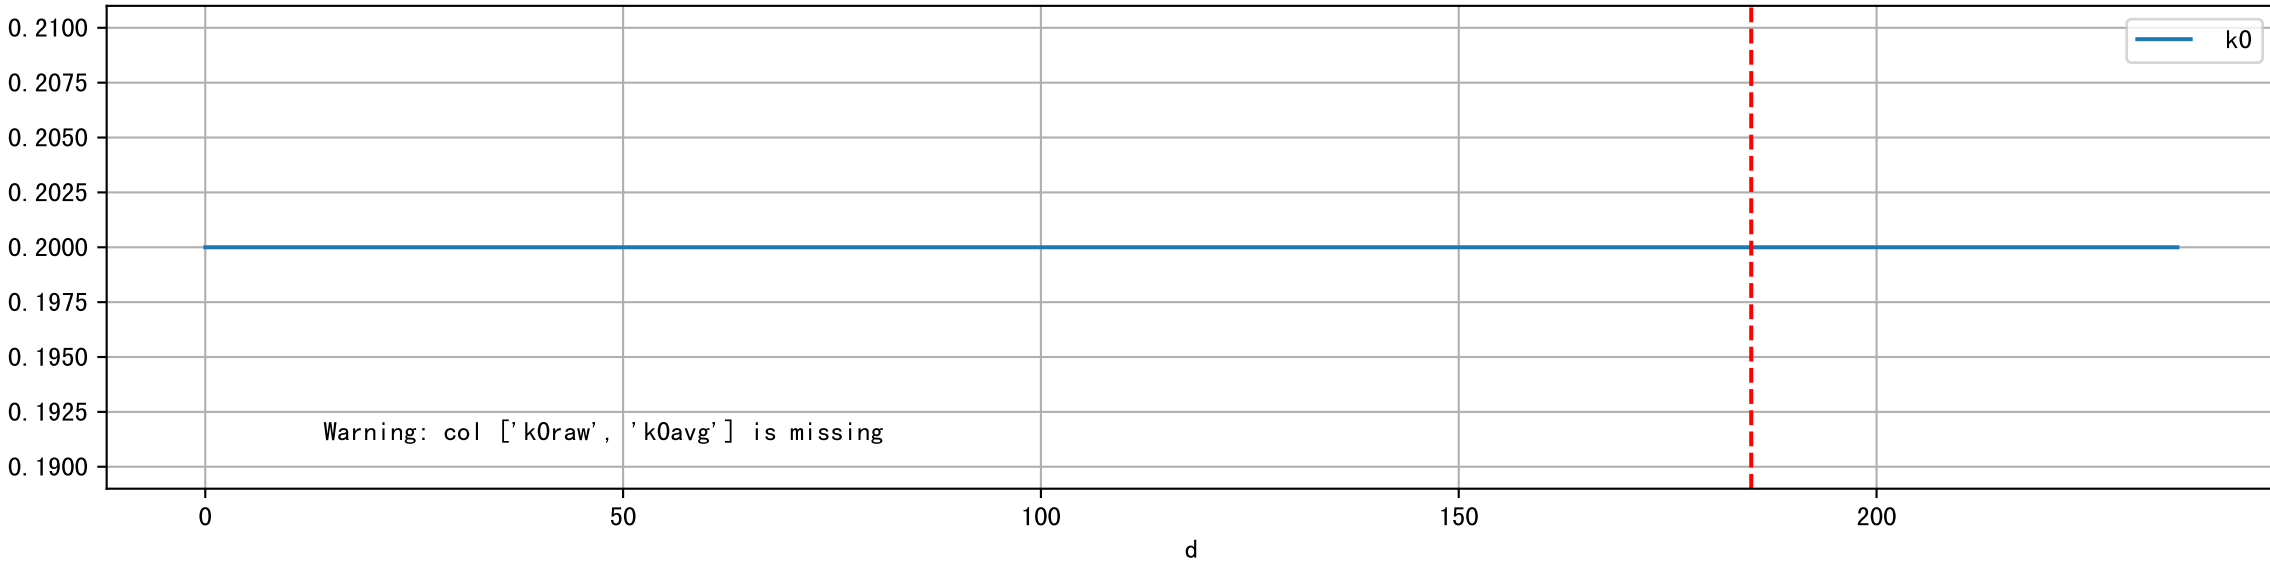

taocraw: -o', 'taocavg', 'taoc'], ['k0raw: -o', 'k0avg', 'k0'], ['k1raw: -o', 'k1avg', 'k1'], ['k2raw: -o', 'k2avg', 'k2'], ['Tblrw: -o', 'Tblavg',

L1A4 D:185 2026-04-08