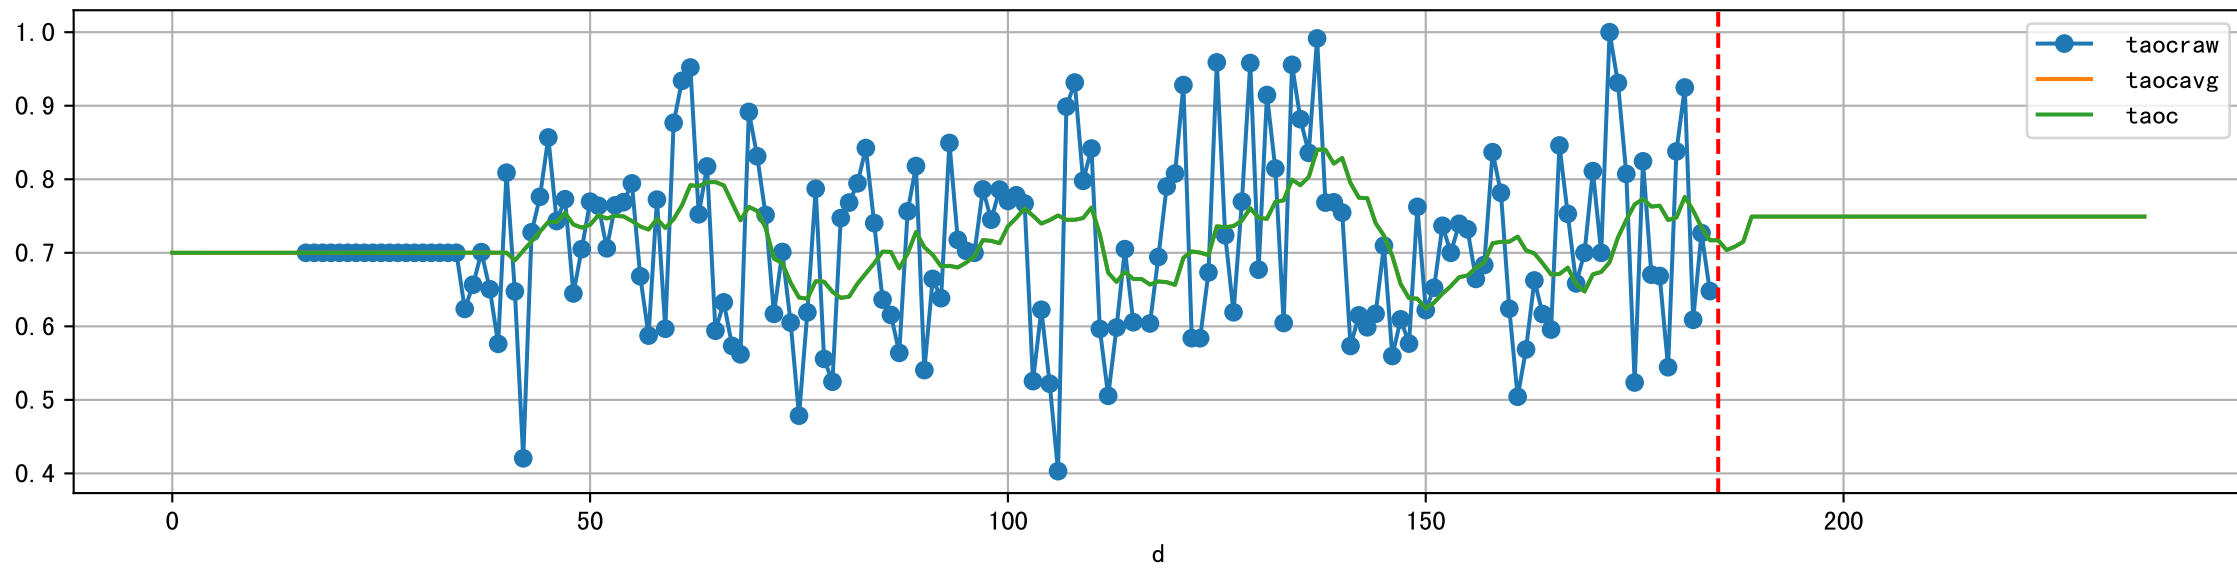

taocraw: -o', 'taocavg', 'taoc'], ['k0raw: -o', 'k0avg', 'k0'], ['k1raw: -o', 'k1avg', 'k1'], ['k2raw: -o', 'k2avg', 'k2'], ['Tblrw: -o', 'Tblavg',

L1A4 D:185 2026-04-08