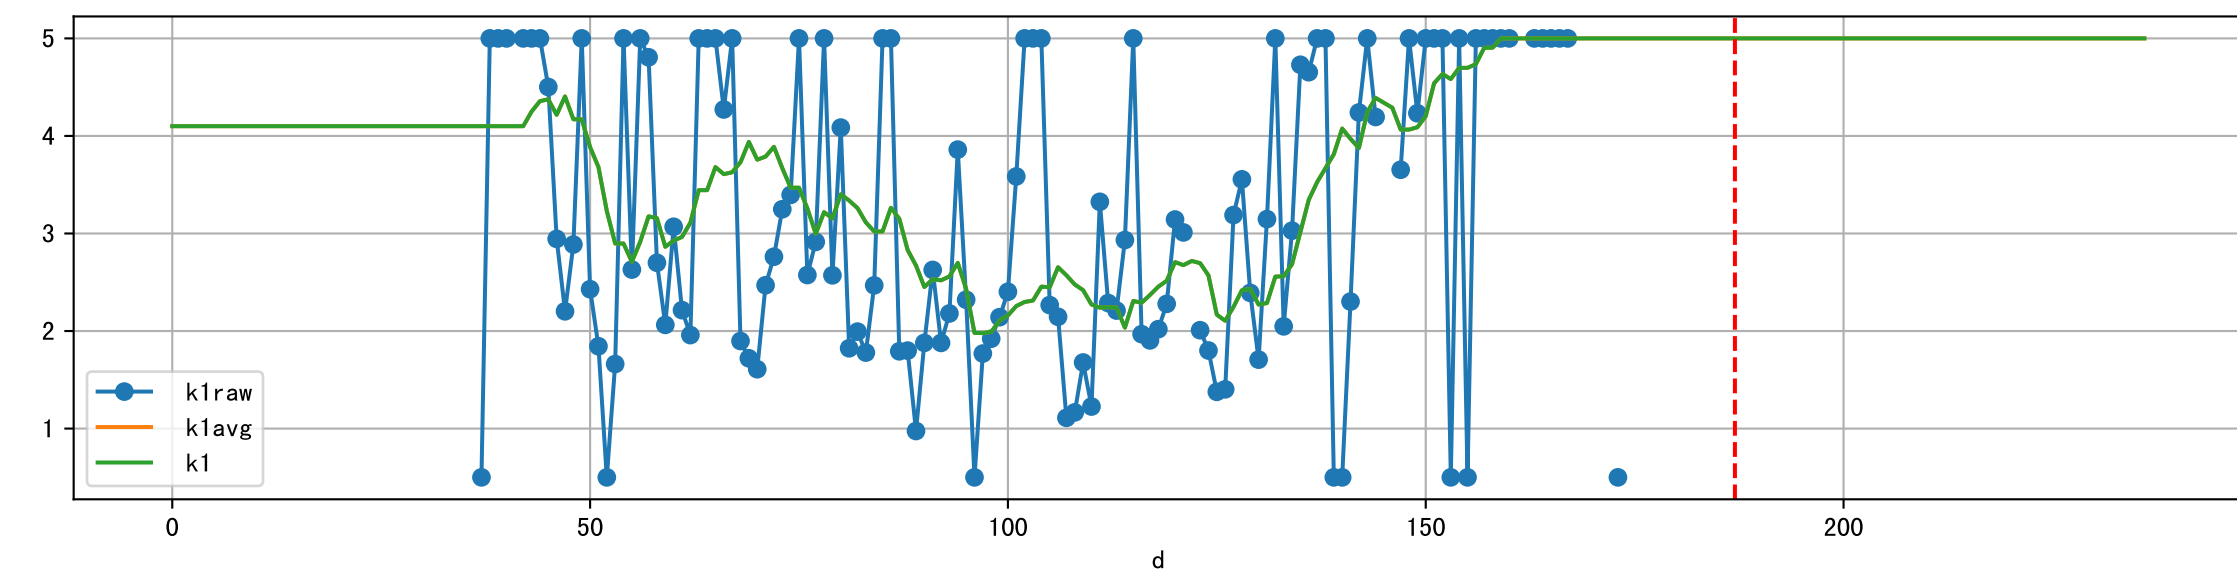

taocraw: -o', 'taocavg', 'taoc'], ['k0raw: -o', 'k0avg', 'k0'], ['k1raw: -o', 'k1avg', 'k1'], ['k2raw: -o', 'k2avg', 'k2'], ['Tblrrow: -o', 'Tblravg',

L1A4 D:187 2026-04-10