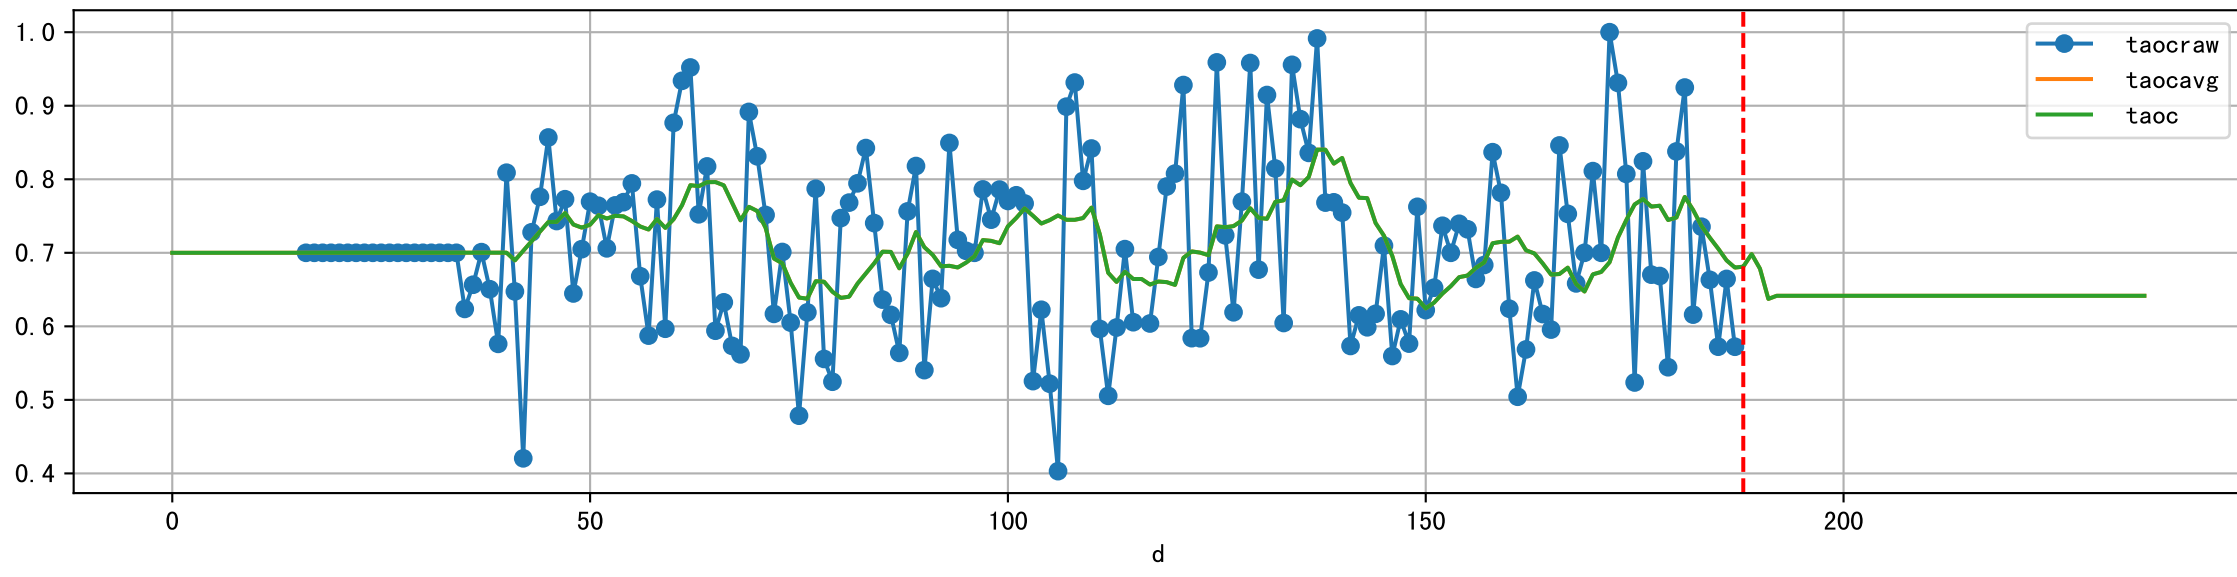

taocraw: -o', 'taocavg', 'taoc'], ['k0raw: -o', 'k0avg', 'k0'], ['k1raw: -o', 'k1avg', 'k1'], ['k2raw: -o', 'k2avg', 'k2'], ['Tblrw: -o', 'Tblavg',

L1A4 D:188 2026-04-11