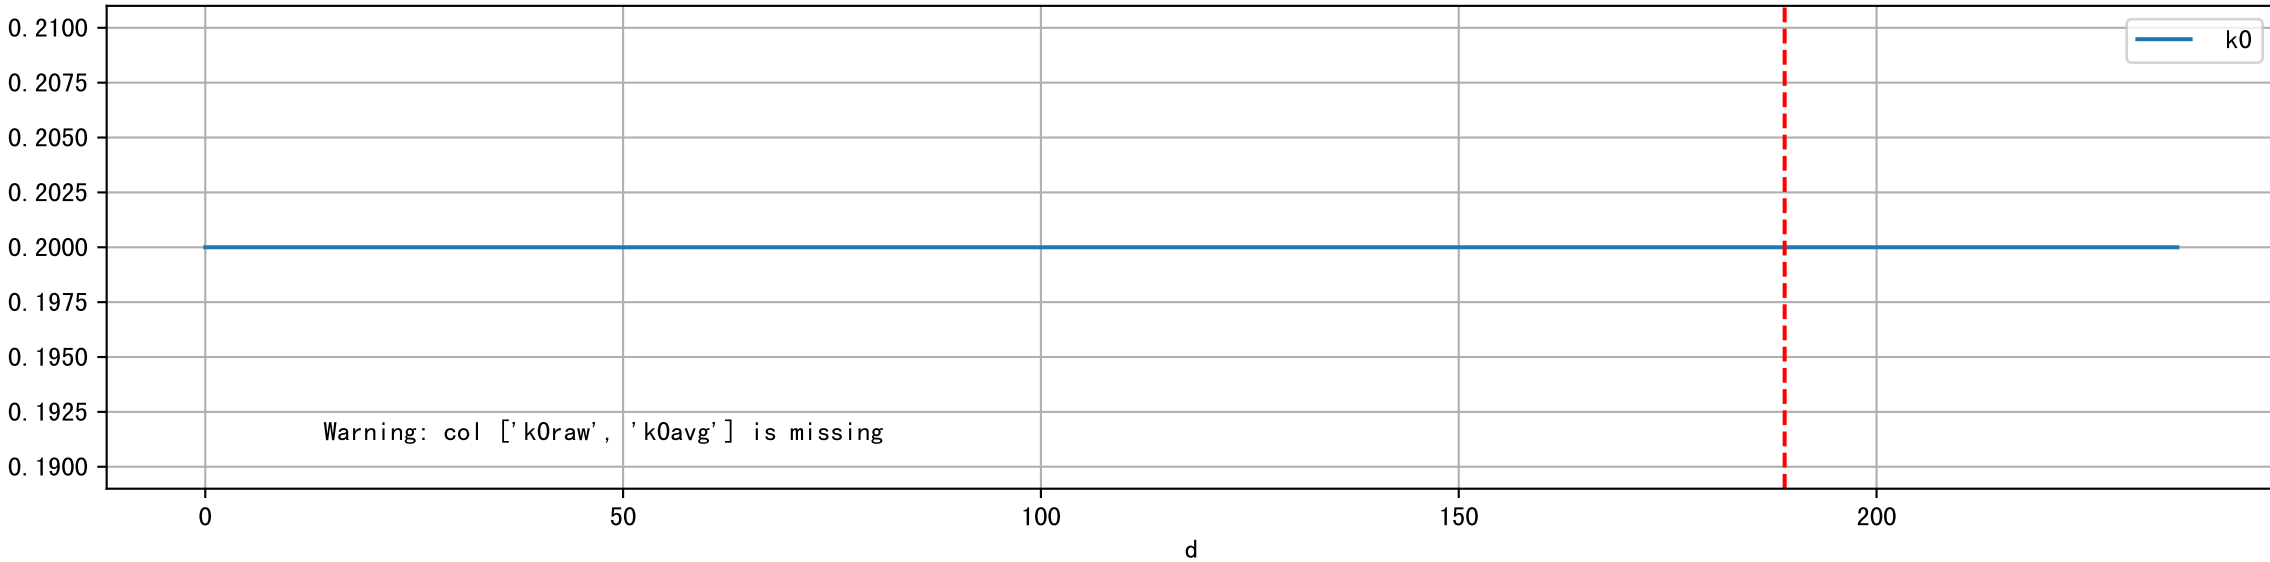

taocraw: -o', 'taocavg', 'taoc'], ['k0raw: -o', 'k0avg', 'k0'], ['k1raw: -o', 'k1avg', 'k1'], ['k2raw: -o', 'k2avg', 'k2'], ['Tblraw: -o', 'Tblavg',

L1A4 D:189 2026-04-12