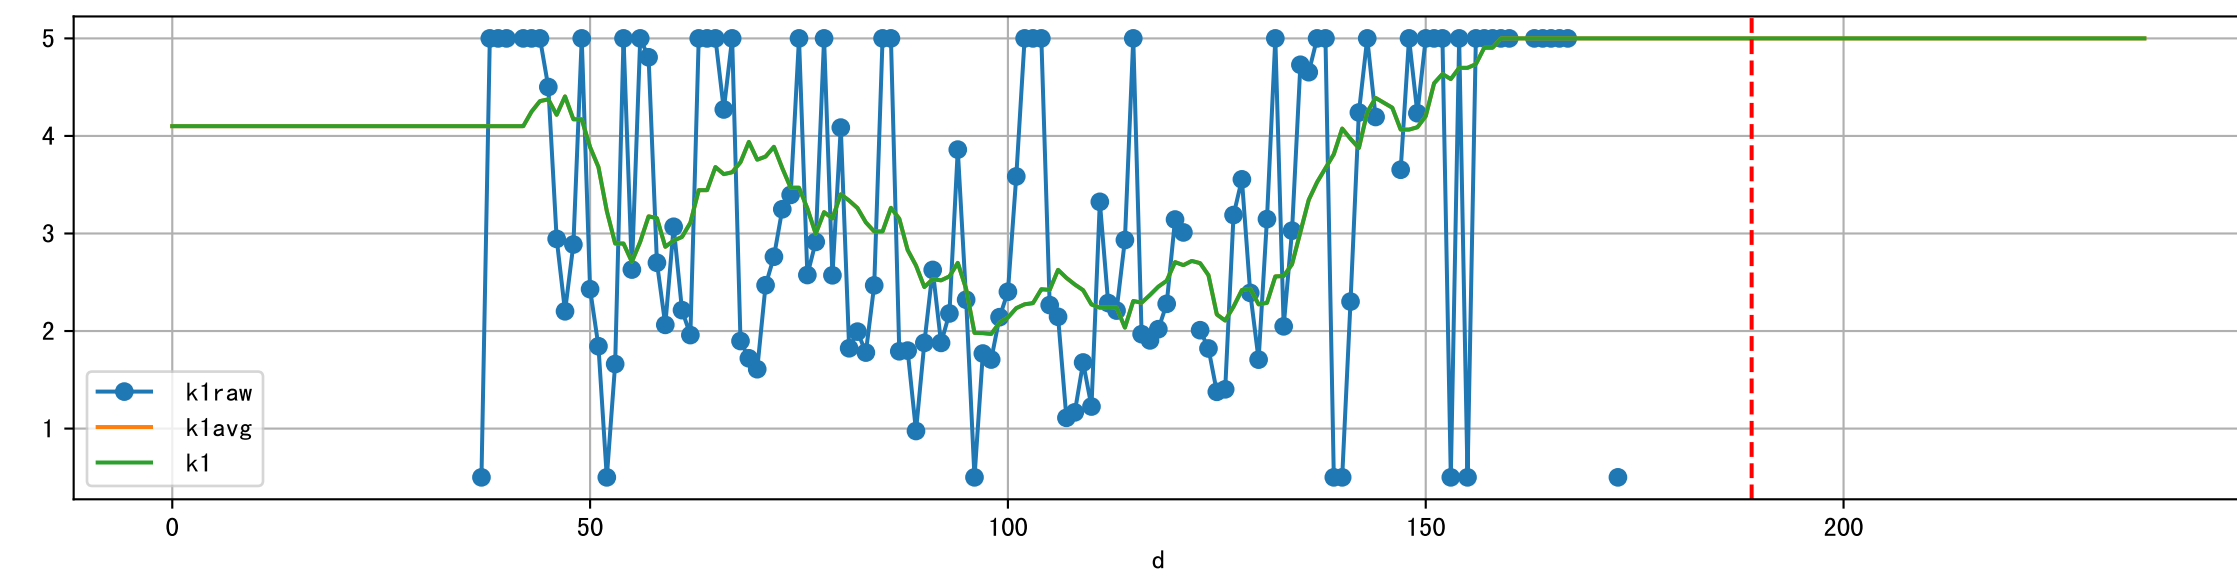

taocraw: -o', 'taocavg', 'taoc'], ['k0raw: -o', 'k0avg', 'k0'], ['k1raw: -o', 'k1avg', 'k1'], ['k2raw: -o', 'k2avg', 'k2'], ['Tblraw: -o', 'Tblavg',

L1A4 D:189 2026-04-12