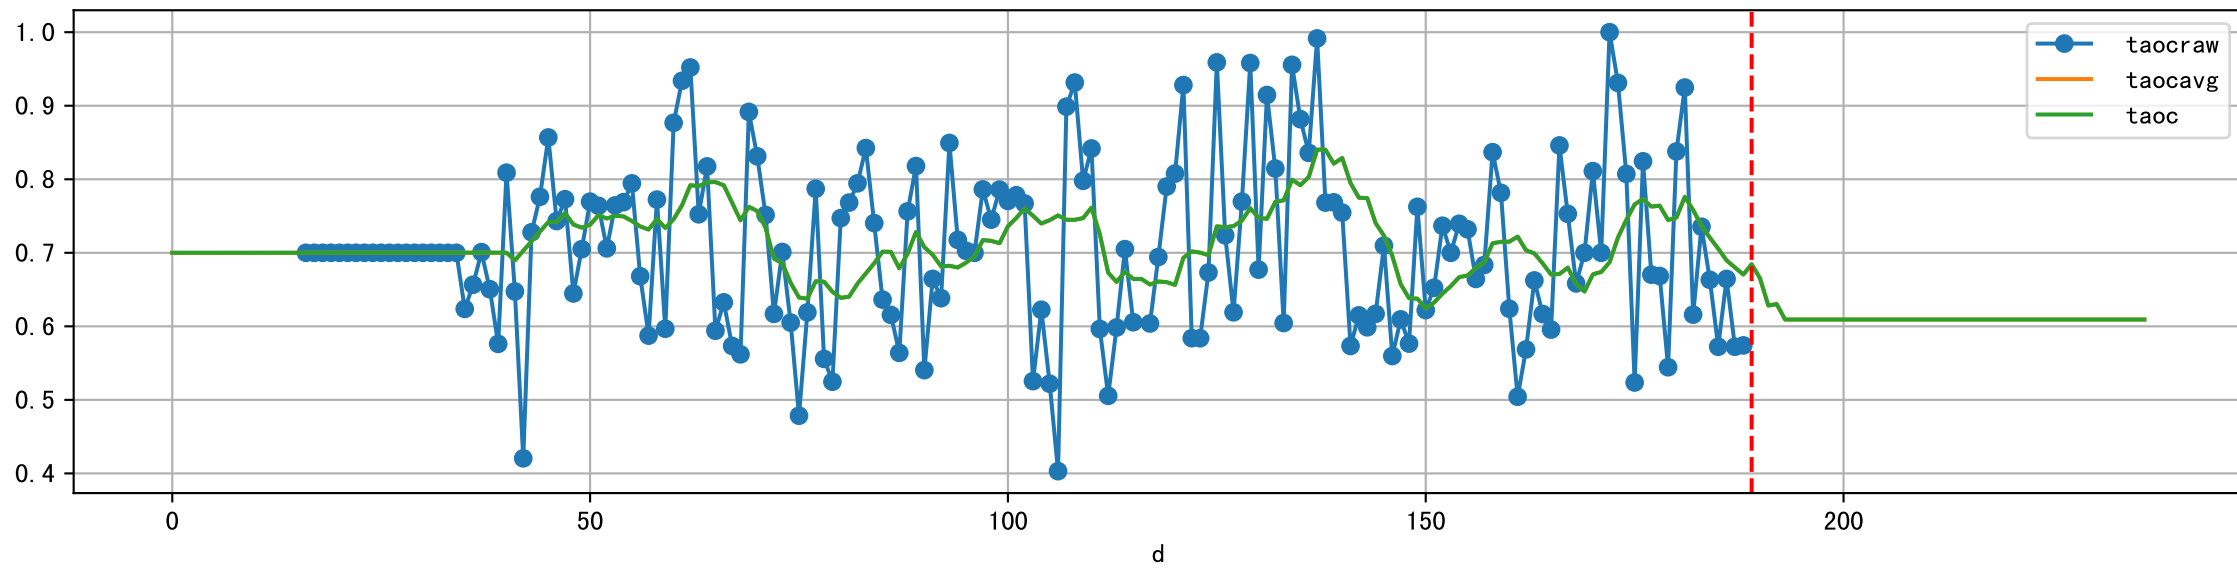

taocraw: -o', 'taocavg', 'taoc'], ['k0raw: -o', 'k0avg', 'k0'], ['k1raw: -o', 'k1avg', 'k1'], ['k2raw: -o', 'k2avg', 'k2'], ['Tblraw: -o', 'Tblavg',

L1A4 D:189 2026-04-12