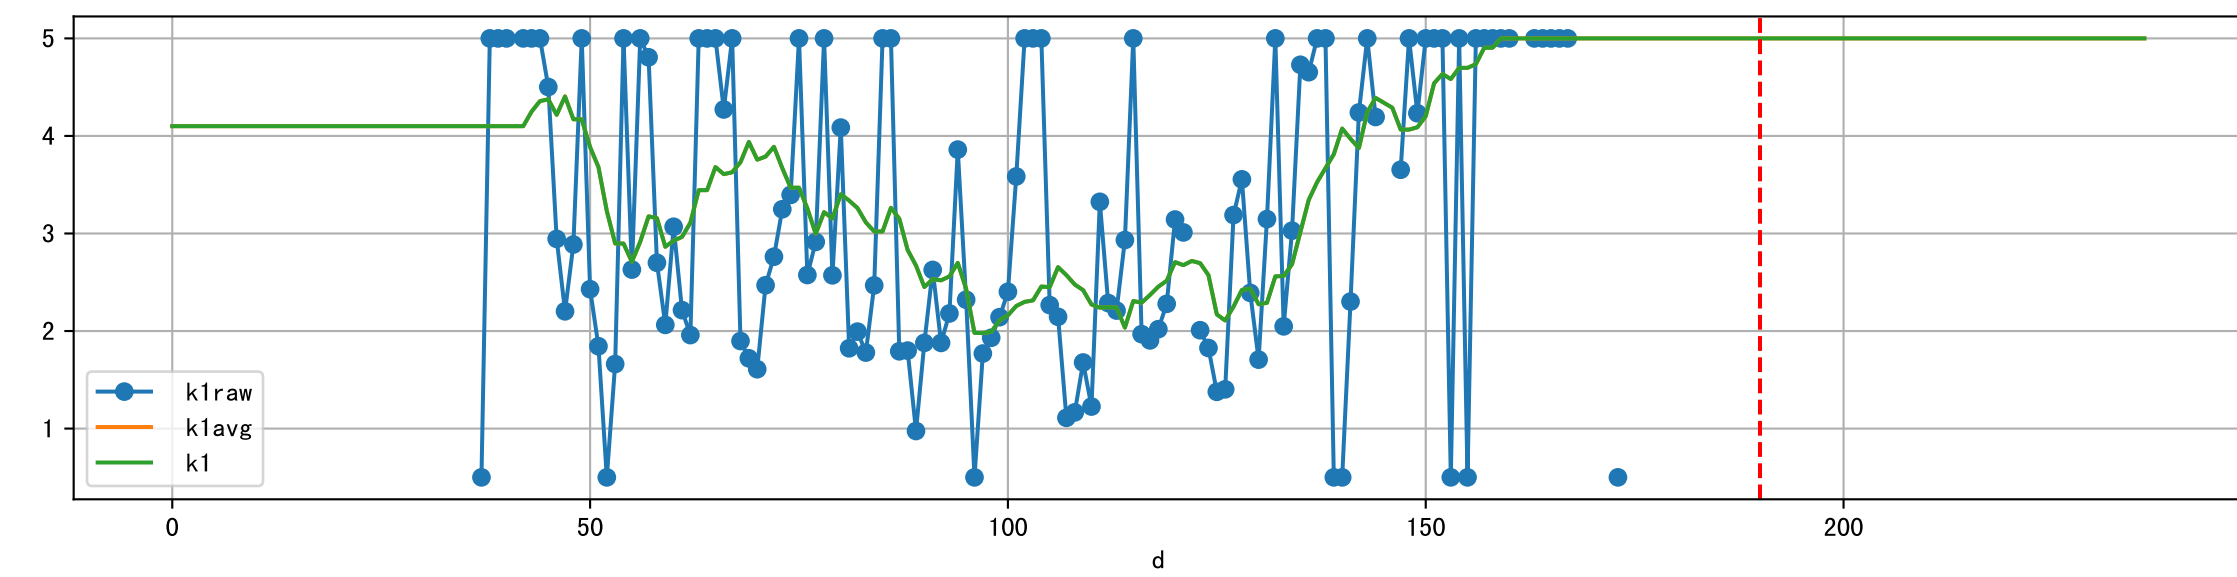

taocraw: -o', 'taocavg', 'taoc'], ['k0raw: -o', 'k0avg', 'k0'], ['k1raw: -o', 'k1avg', 'k1'], ['k2raw: -o', 'k2avg', 'k2'], ['Tblraw: -o', 'Tblavg',

L1A4 D:190 2026-04-13