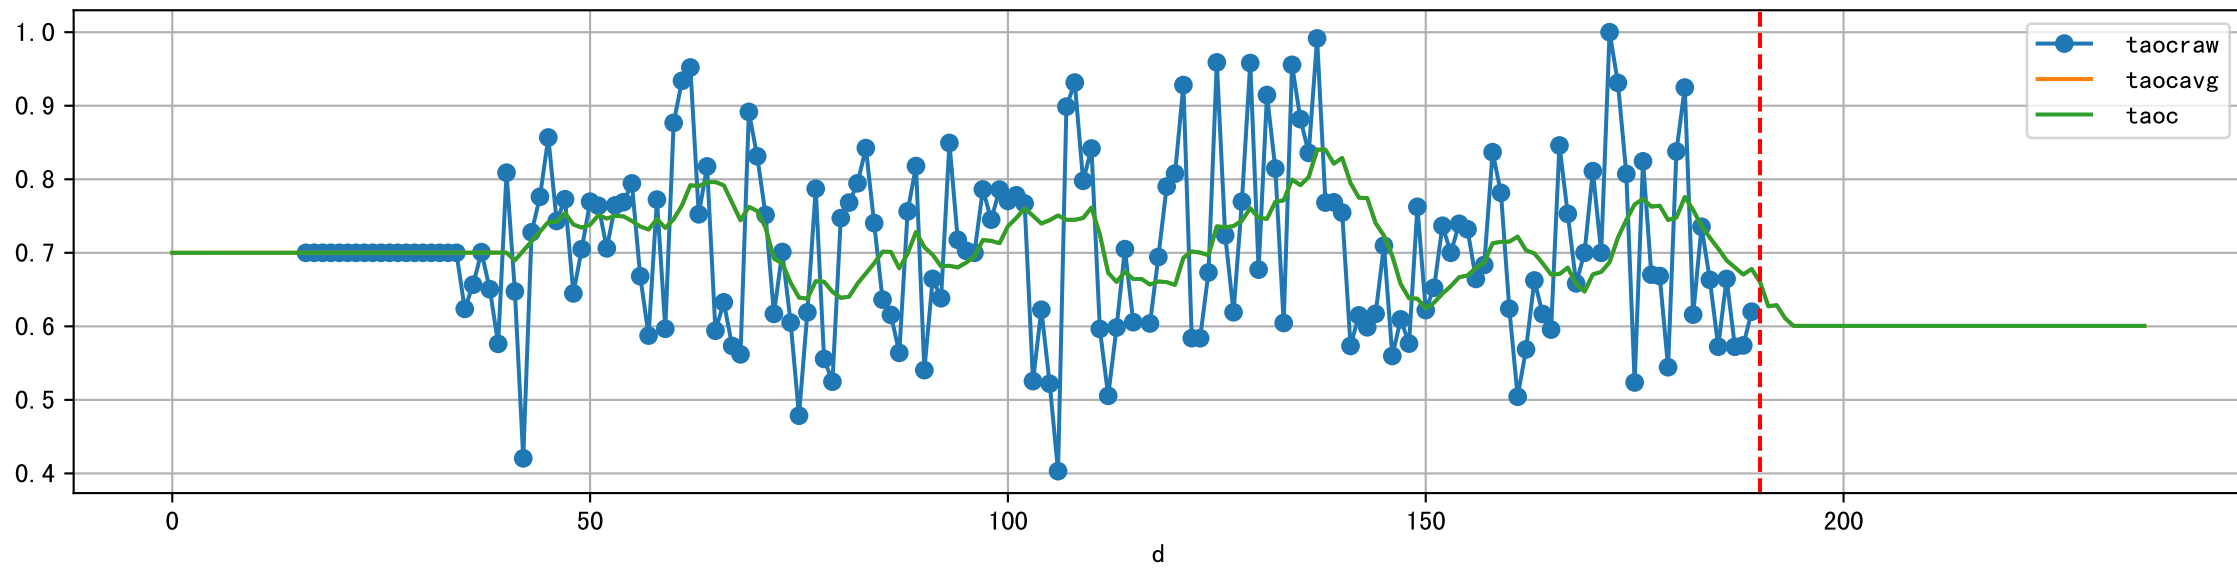

taocraw: -o', 'taocavg', 'taoc'], ['k0raw: -o', 'k0avg', 'k0'], ['k1raw: -o', 'k1avg', 'k1'], ['k2raw: -o', 'k2avg', 'k2'], ['Tblraw: -o', 'Tblavg',

L1A4 D:190 2026-04-13