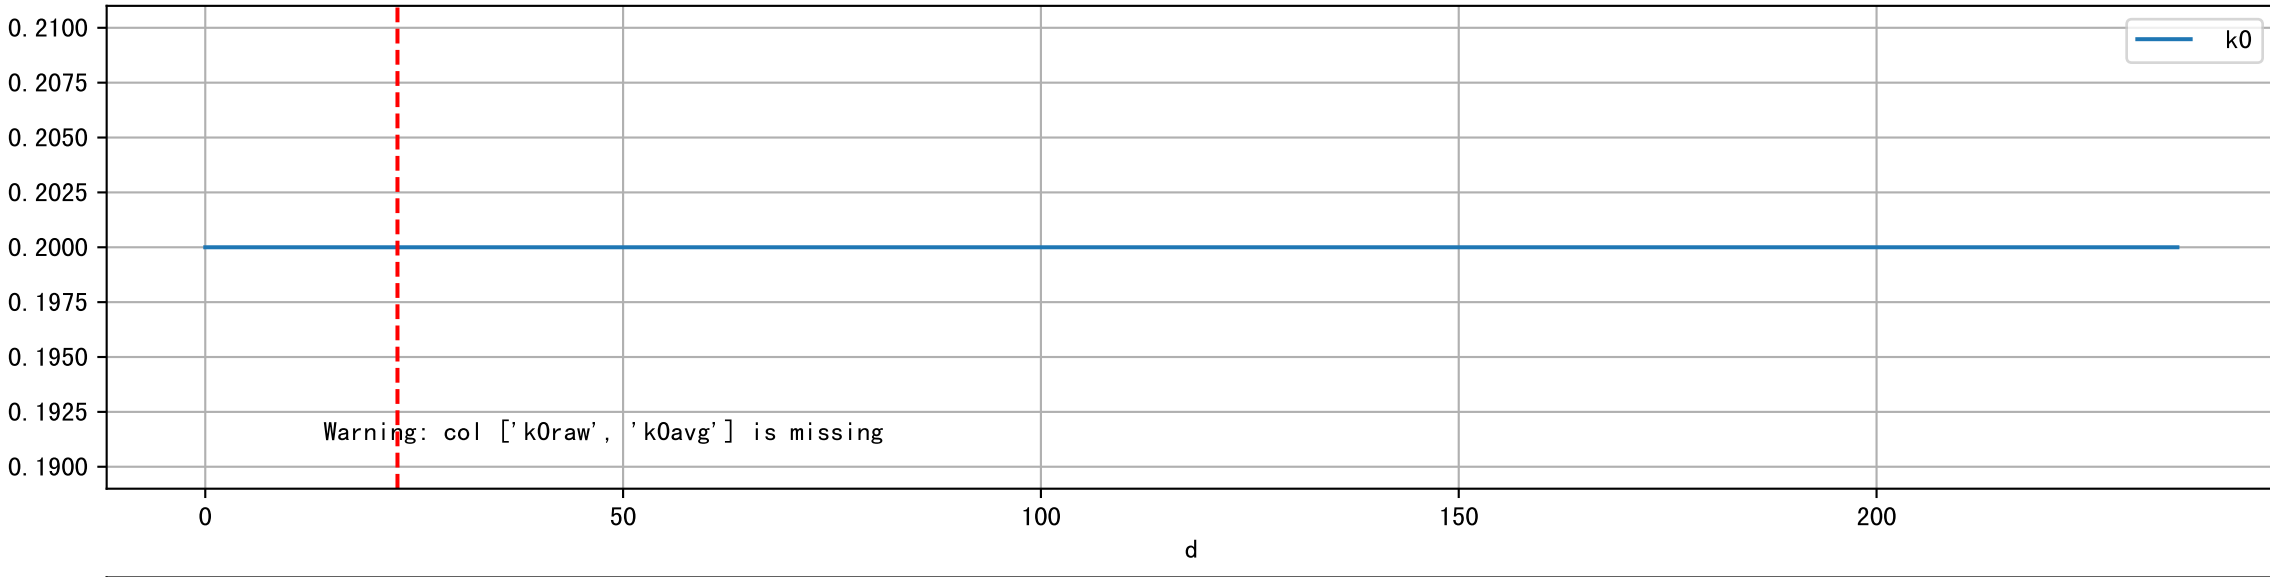

taocraw: -o', 'taocavg', 'taoc'], ['k0raw: -o', 'k0avg', 'k0'], ['k1raw: -o', 'k1avg', 'k1'], ['k2raw: -o', 'k2avg', 'k2'], ['Tblraw: -o', 'Tblavg',

L1A4 D:23 2025-10-28