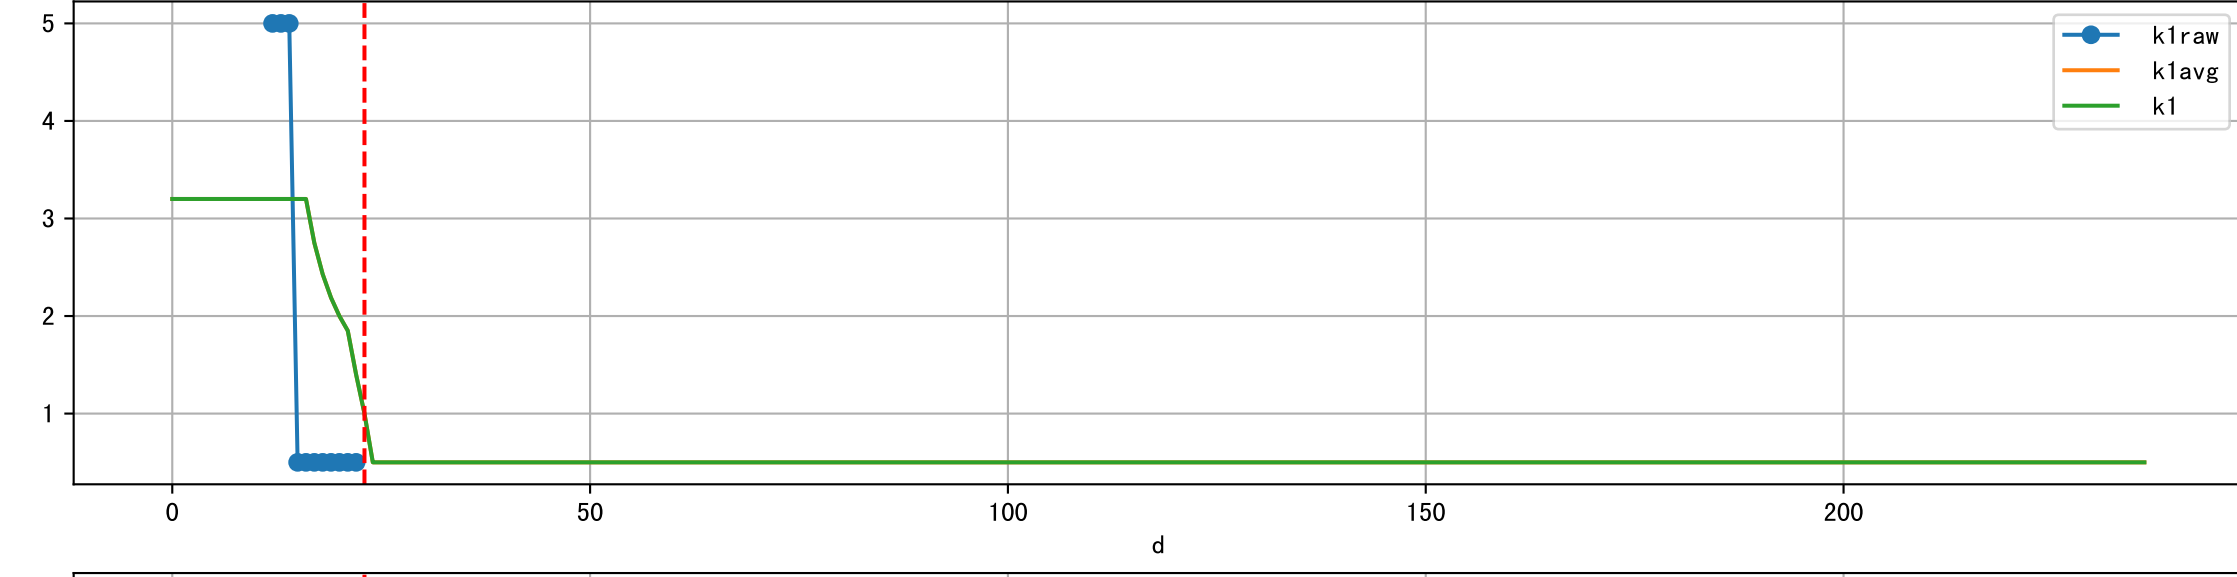

taocraw: -o', 'taocavg', 'taoc'], ['k0raw: -o', 'k0avg', 'k0'], ['k1raw: -o', 'k1avg', 'k1'], ['k2raw: -o', 'k2avg', 'k2'], ['Tblraw: -o', 'Tblavg',

L1A4 D:23 2025-10-28