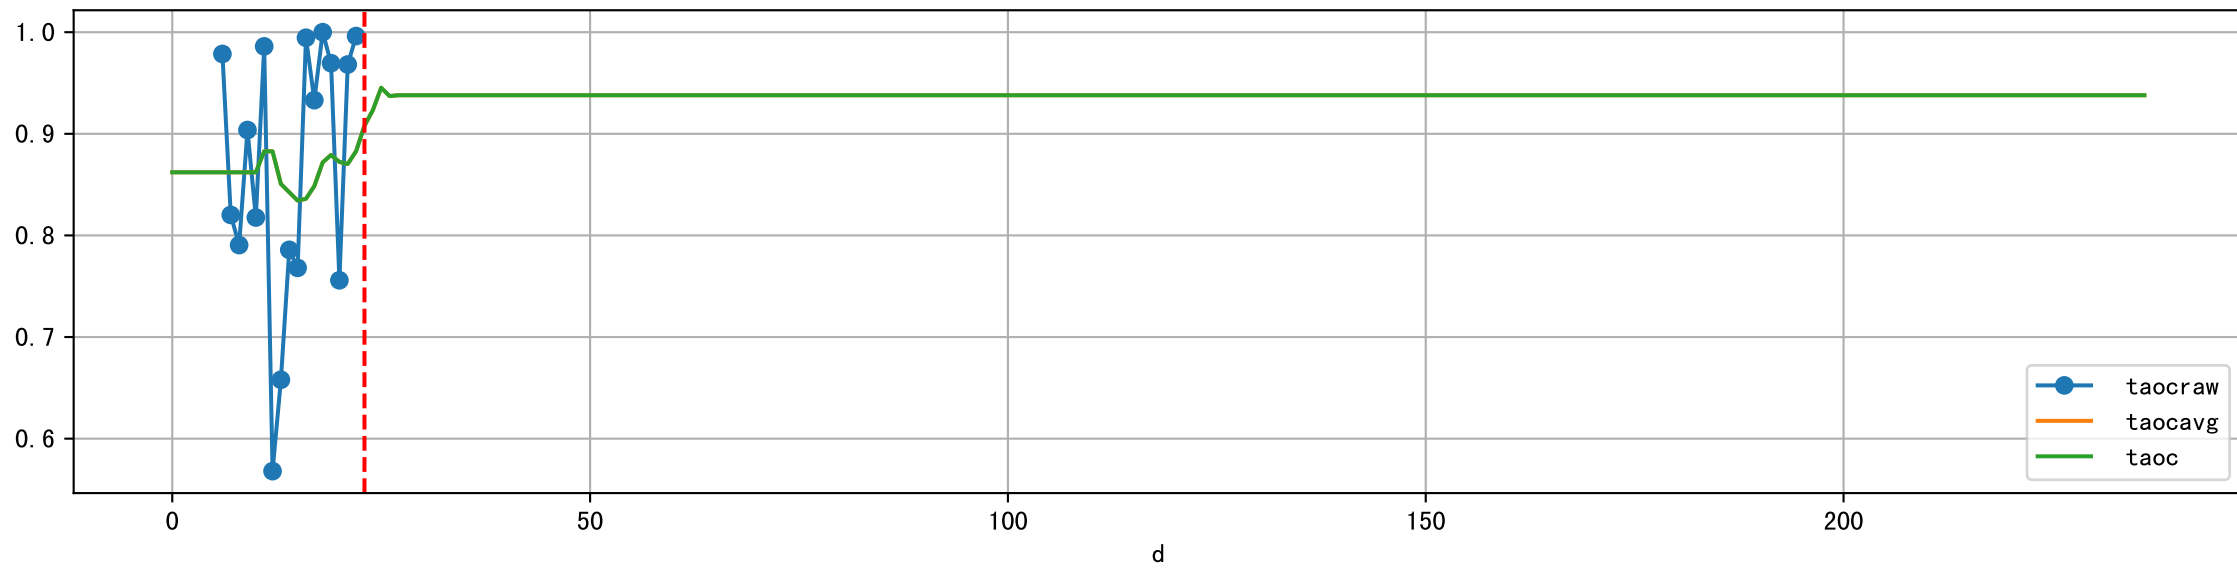

taocraw: -o', 'taocavg', 'taoc'], ['k0raw: -o', 'k0avg', 'k0'], ['k1raw: -o', 'k1avg', 'k1'], ['k2raw: -o', 'k2avg', 'k2'], ['Tblraw: -o', 'Tblavg',

L1A4 D:23 2025-10-28