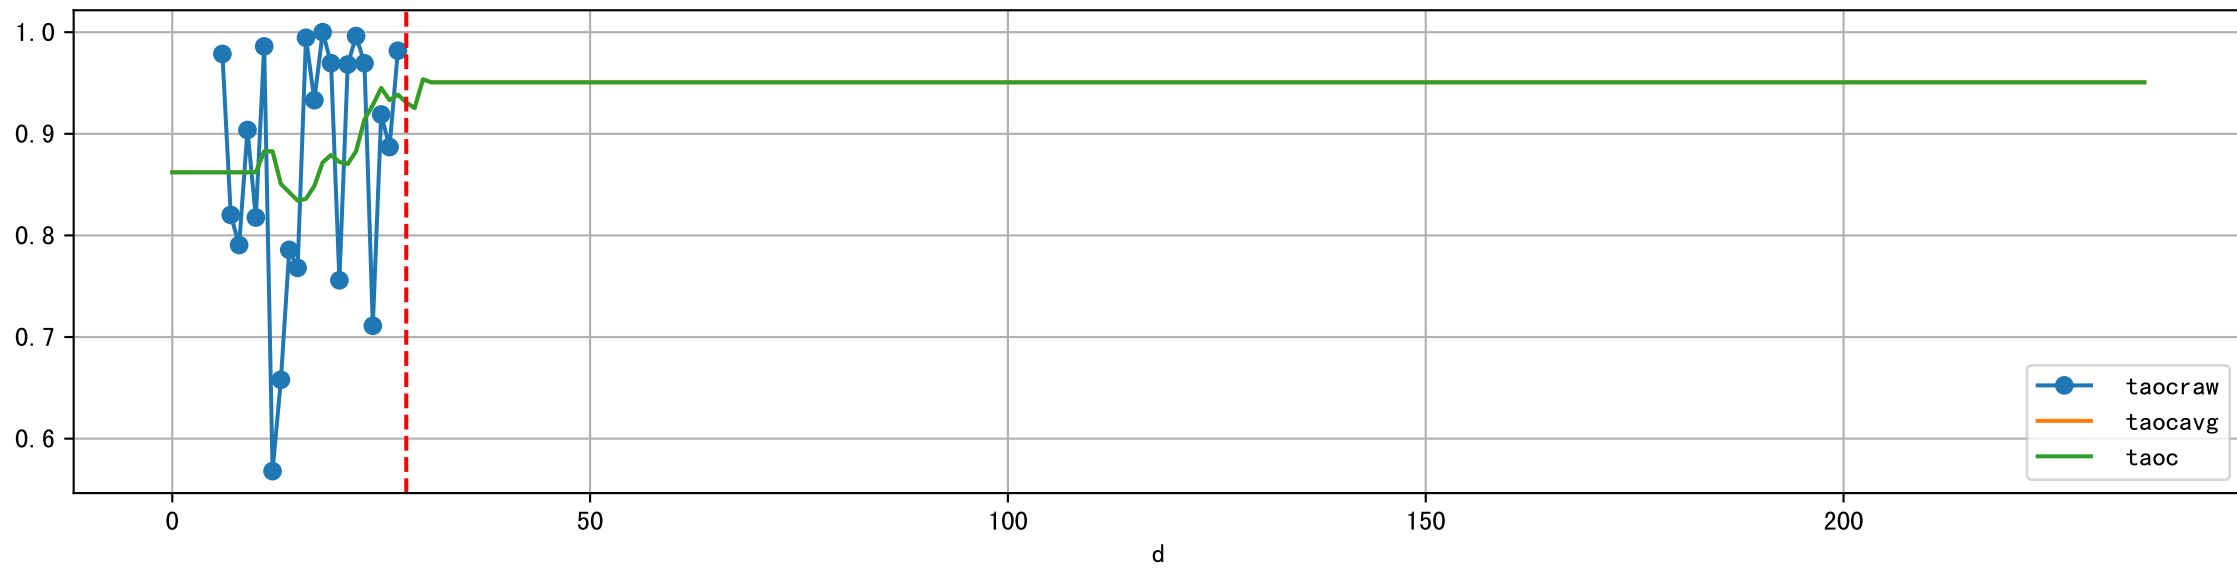

taocraw: -o', 'taocavg', 'taoc'], ['k0raw: -o', 'k0avg', 'k0'], ['k1raw: -o', 'k1avg', 'k1'], ['k2raw: -o', 'k2avg', 'k2'], ['Tblrrow: -o', 'Tblavg',

L1A4 D:28 2025-11-02