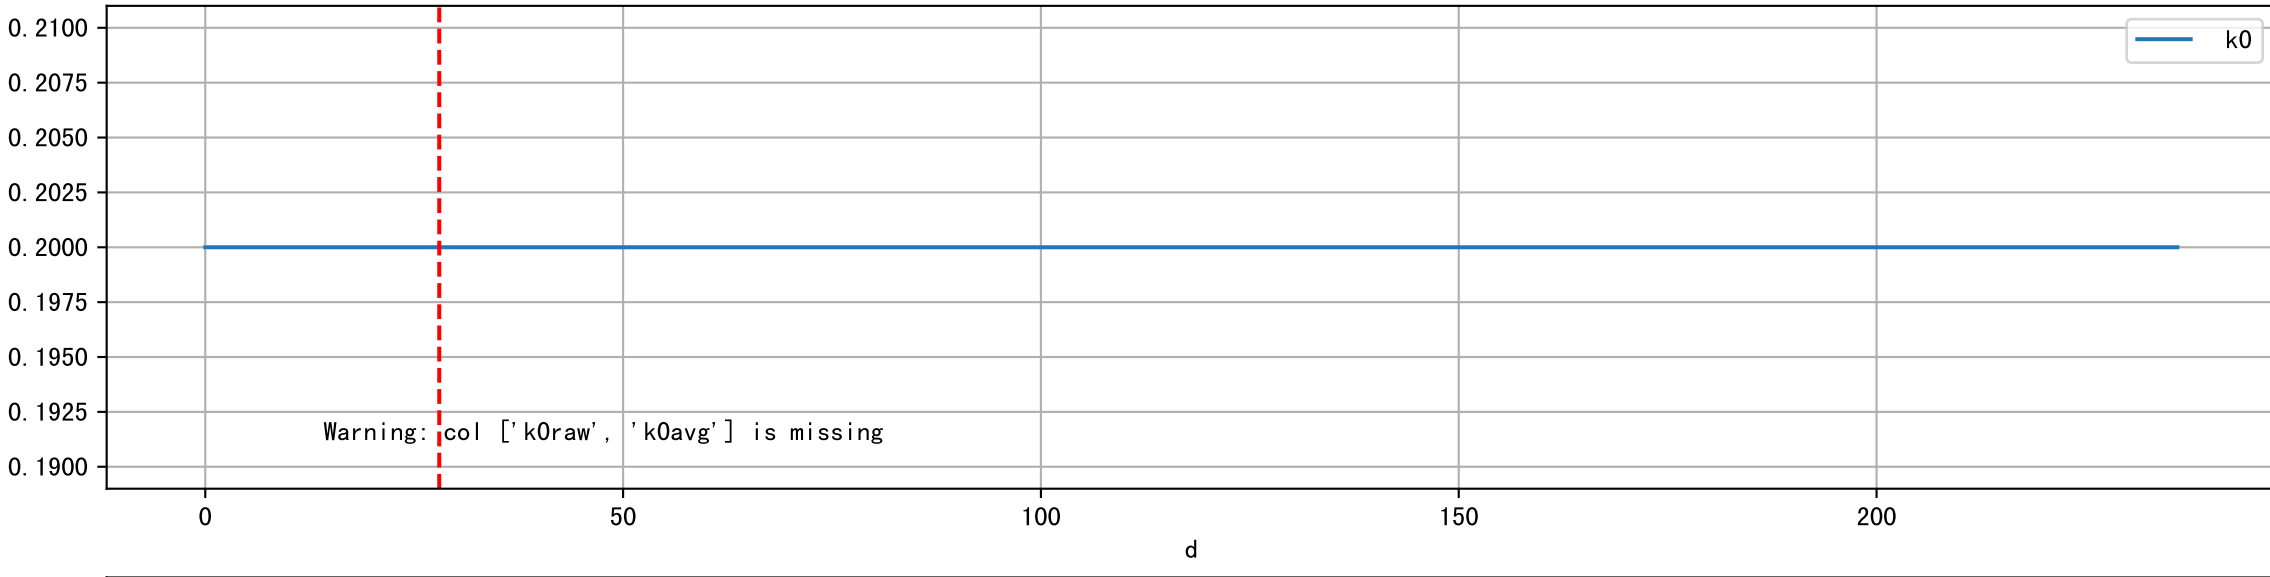

taocraw: -o', 'taocavg', 'taoc'], ['k0raw: -o', 'k0avg', 'k0'], ['k1raw: -o', 'k1avg', 'k1'], ['k2raw: -o', 'k2avg', 'k2'], ['Tblrrow: -o', 'Tblavg',

L1A4 D:28 2025-11-02