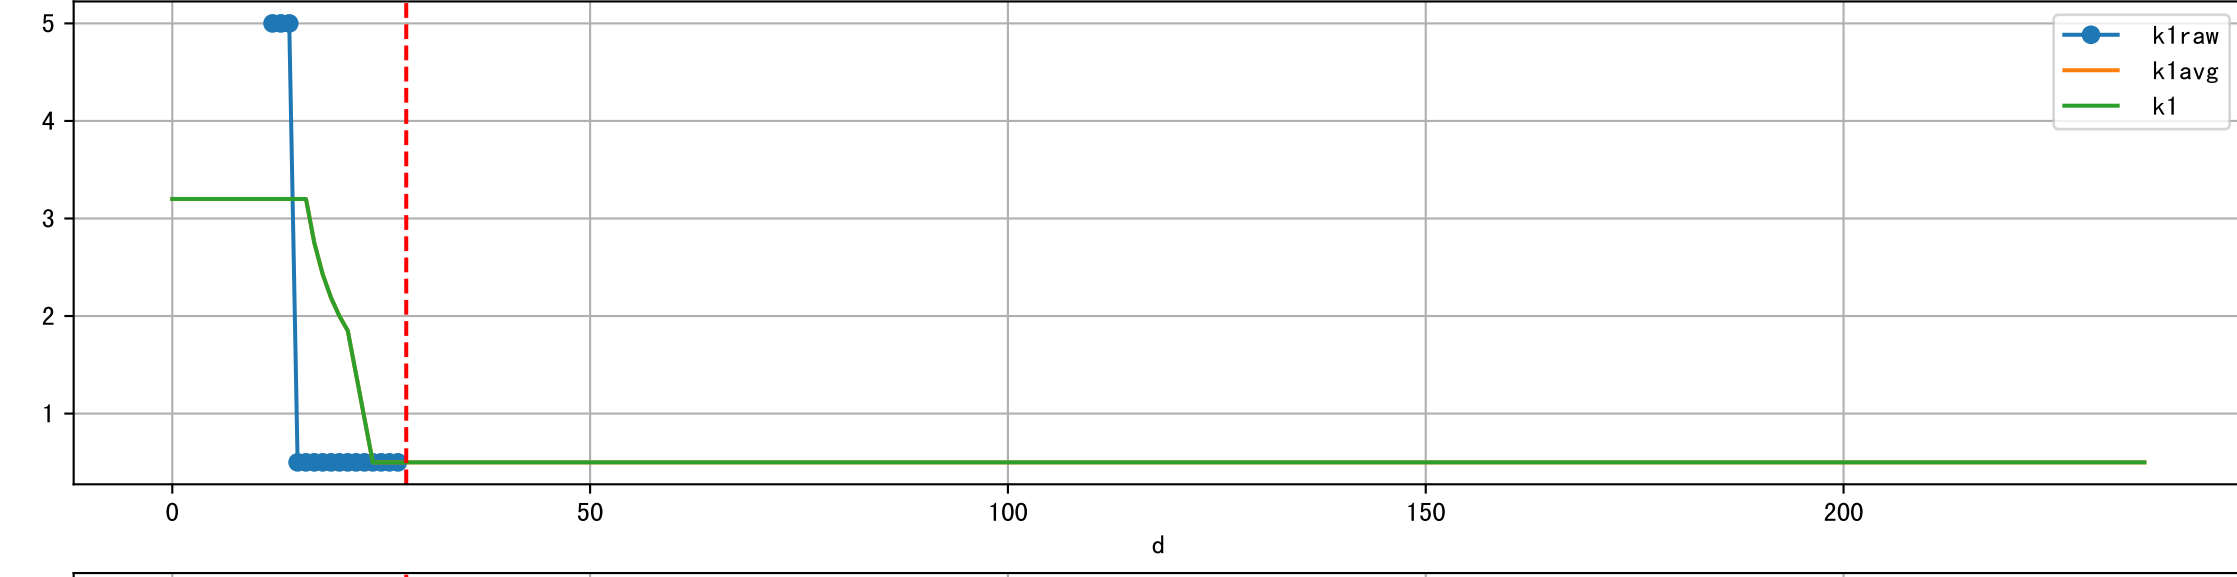

taocraw: -o', 'taocavg', 'taoc'], ['k0raw: -o', 'k0avg', 'k0'], ['k1raw: -o', 'k1avg', 'k1'], ['k2raw: -o', 'k2avg', 'k2'], ['Tblrrow: -o', 'Tblavg',

L1A4 D:28 2025-11-02