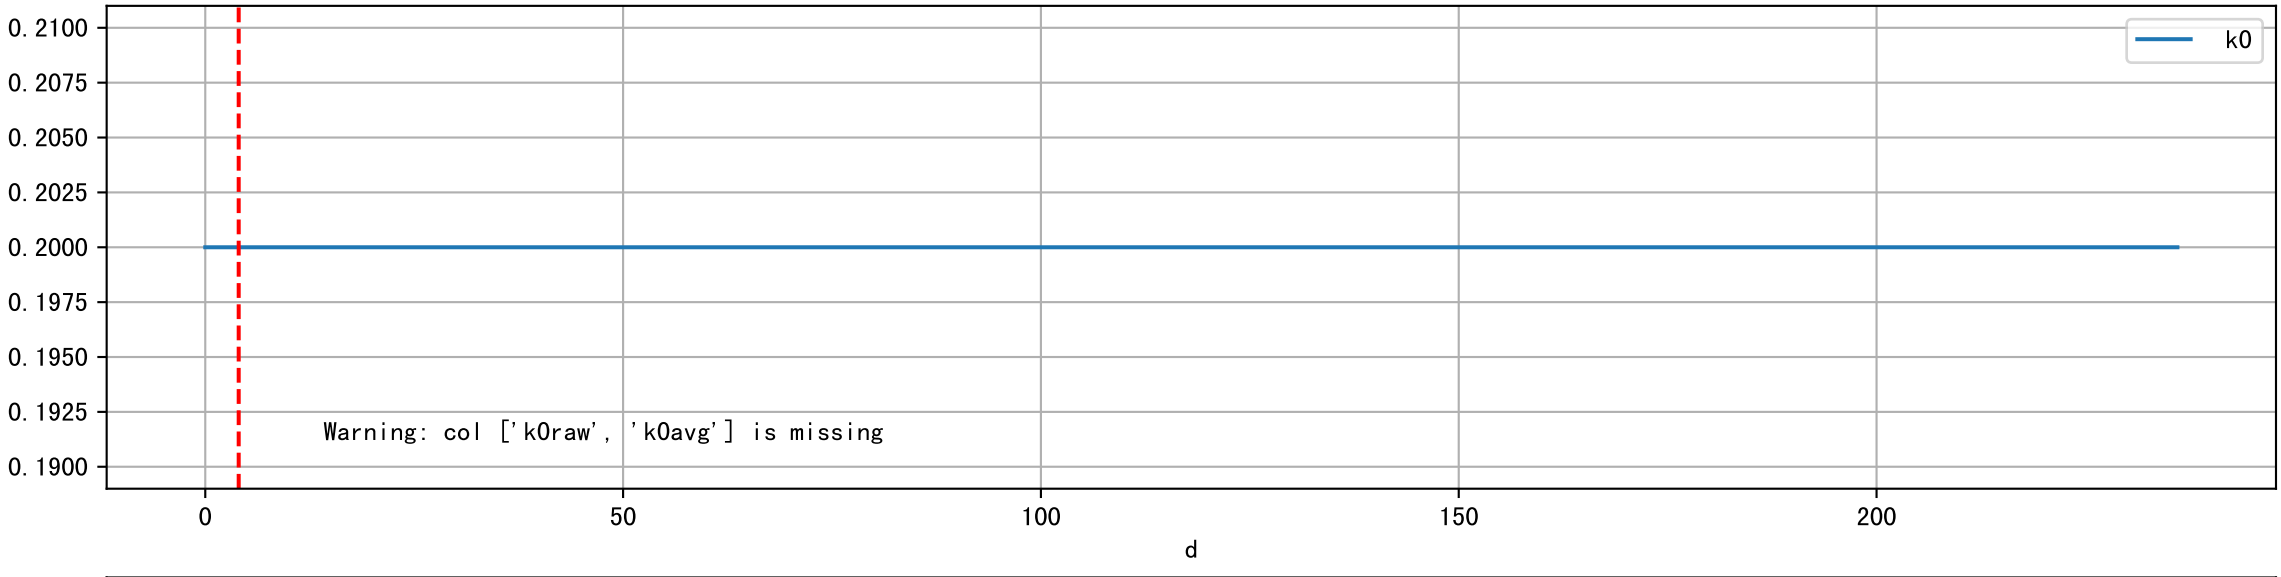

taocraw:-o', 'taocavg', 'taoc'], ['k0raw:-o', 'k0avg', 'k0'], ['k1raw:-o', 'k1avg', 'k1'], ['k2raw:-o', 'k2avg', 'k2'], ['Tblrw:-o', 'Tblavg',

L1A4 D:4 2025-10-09