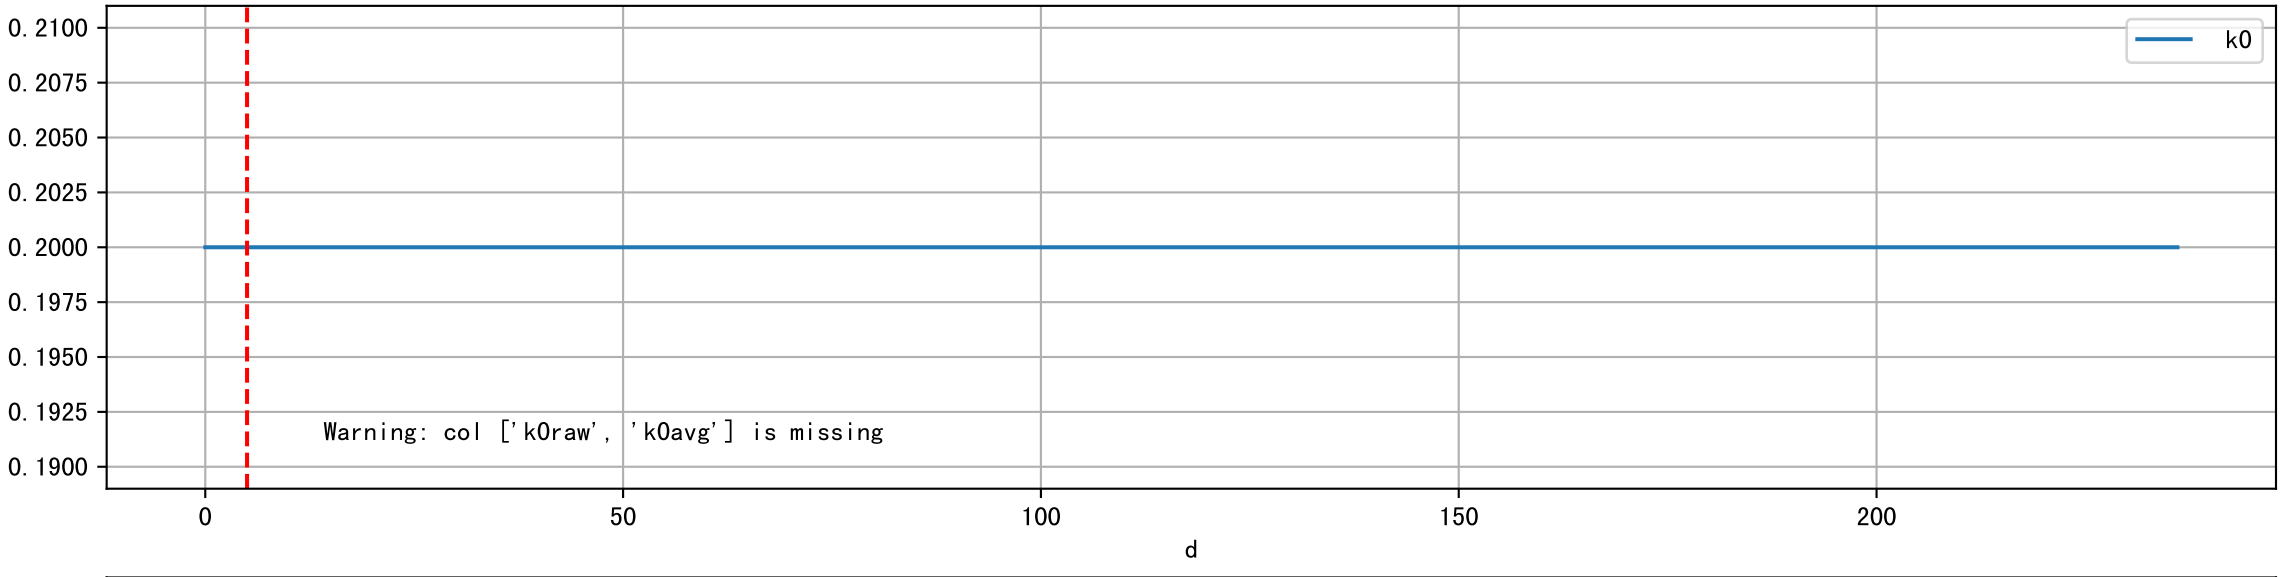

taocraw:-o', 'taocavg', 'taoc'], ['k0raw:-o', 'k0avg', 'k0'], ['k1raw:-o', 'k1avg', 'k1'], ['k2raw:-o', 'k2avg', 'k2'], ['Tblrw:-o', 'Tblavg',

L1A4 D:5 2025-10-10