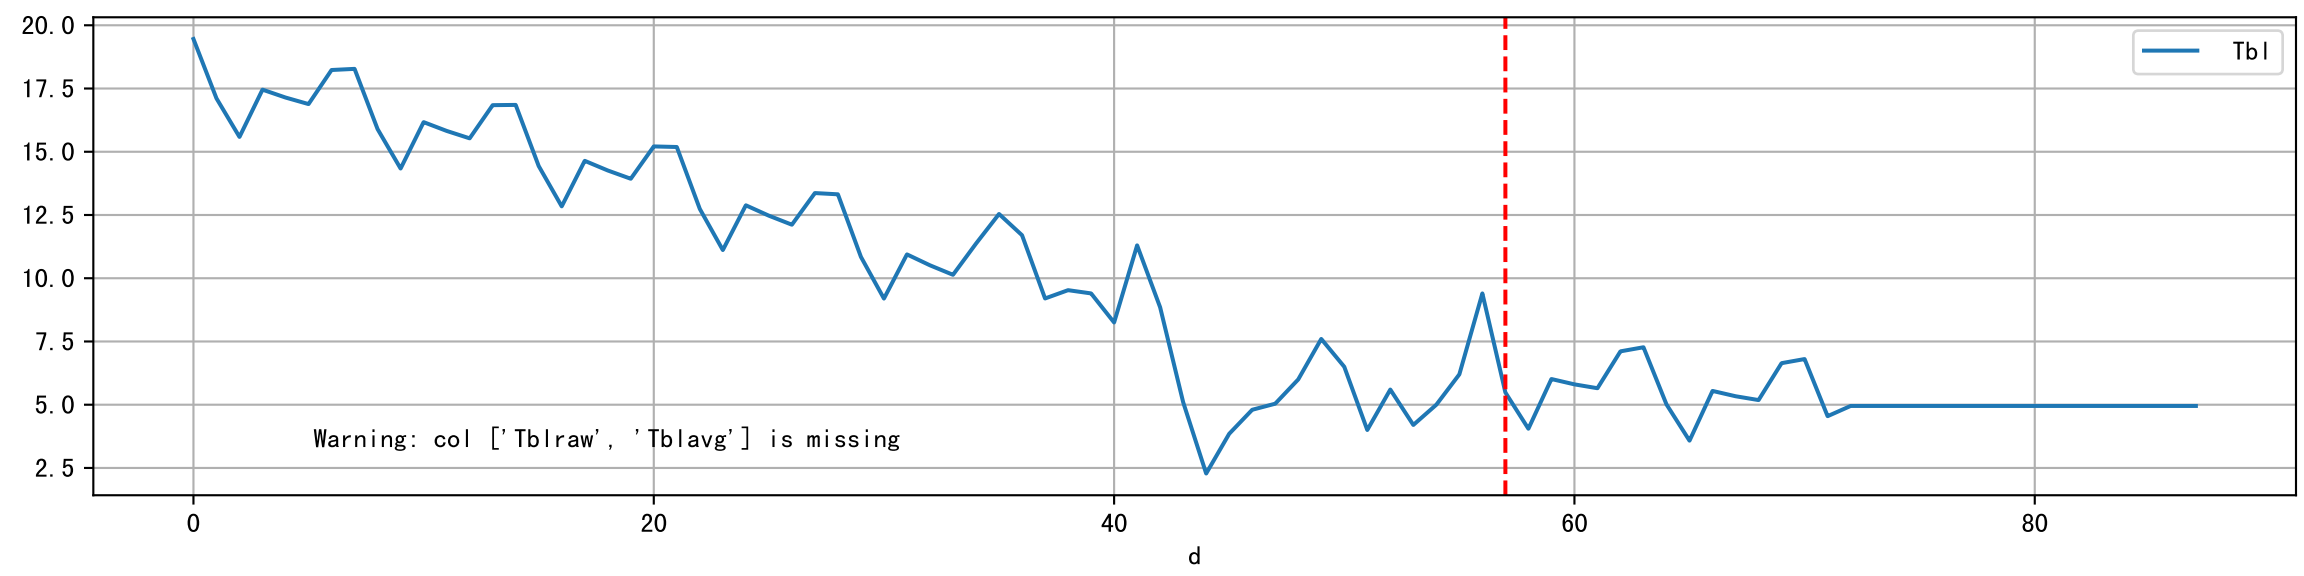

taocraw:~o', 'taocavg', 'taoc'], ['k0raw:~o', 'k0avg', 'k0'], ['k1raw:~o', 'k1avg', 'k1'], ['k2raw:~o', 'k2avg', 'k2'], ['Tblraw:~o', 'Tblavg',

L1A4 D:58 2025-12-02