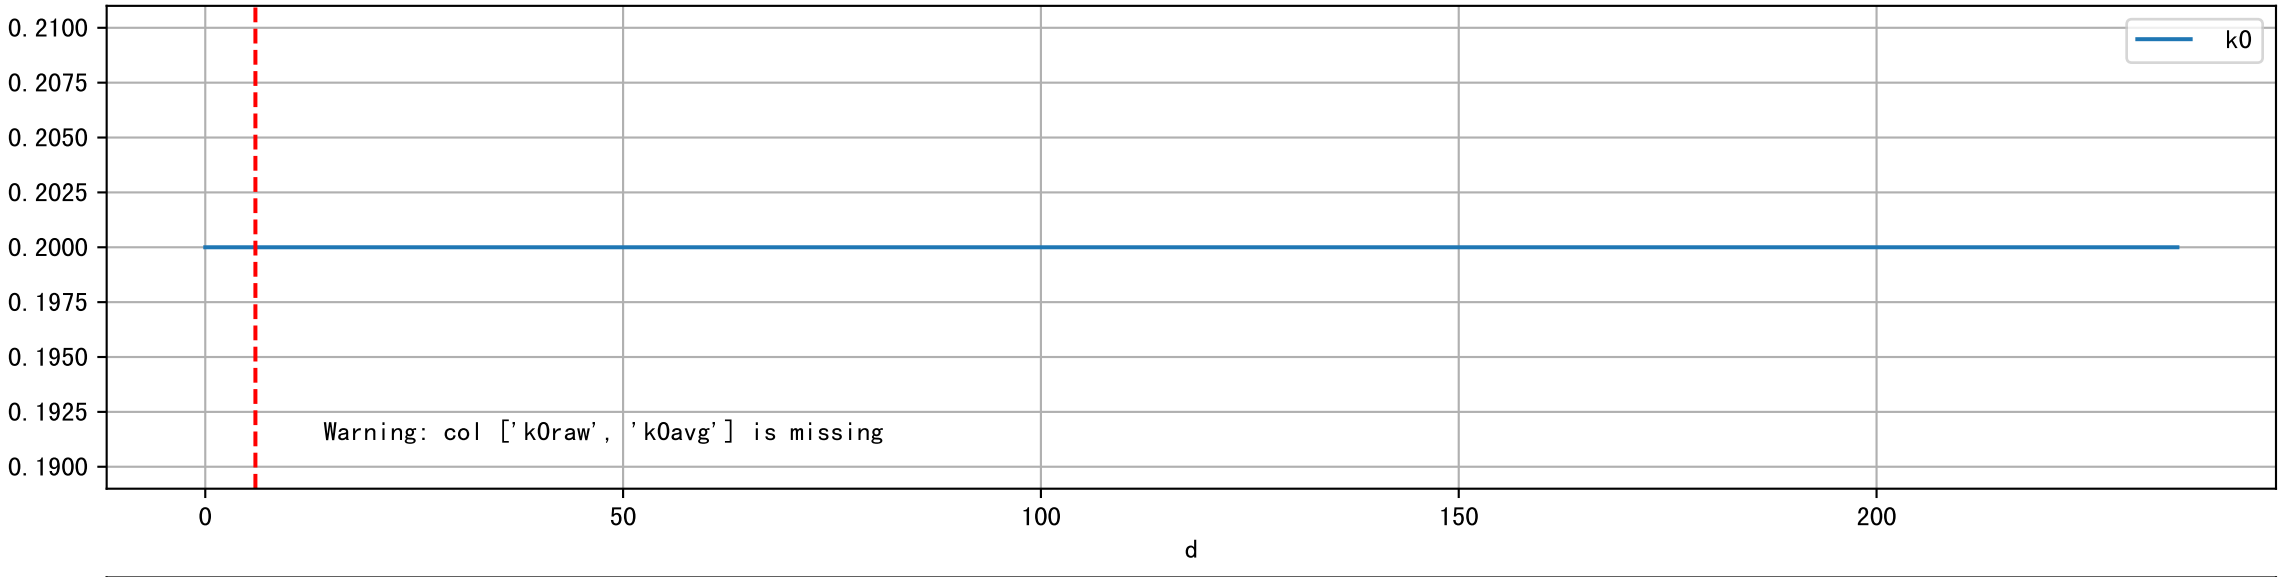

taocraw:-o', 'taocavg', 'taoc'], ['k0raw:-o', 'k0avg', 'k0'], ['k1raw:-o', 'k1avg', 'k1'], ['k2raw:-o', 'k2avg', 'k2'], ['Tblrw:-o', 'Tblavg',

L1A4 D:6 2025-10-11