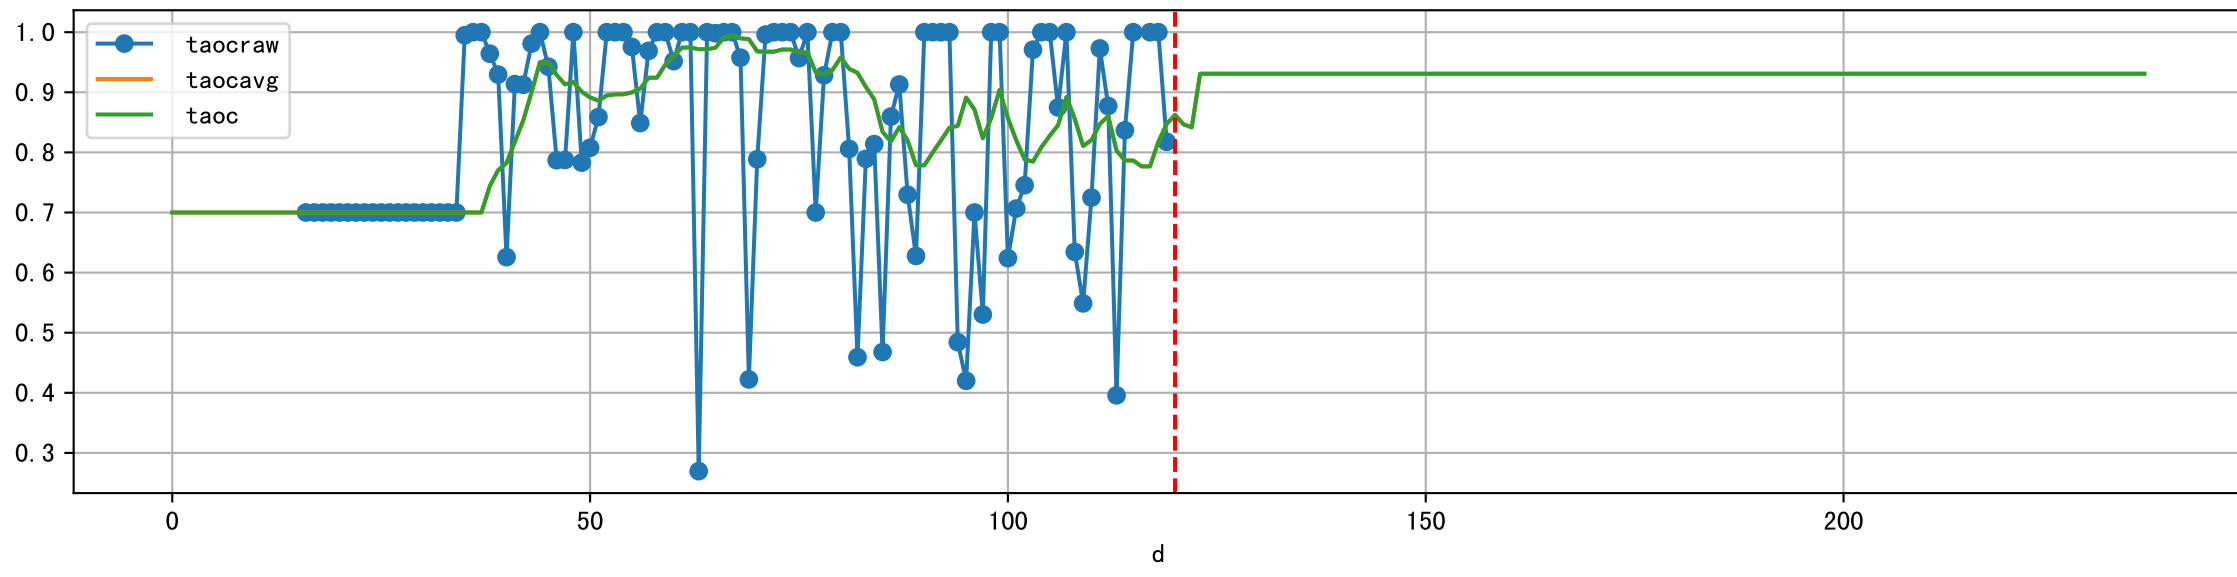

taocraw:~o', 'taocavg', 'taoc'], ['k0raw:~o', 'k0avg', 'k0'], ['k1raw:~o', 'k1avg', 'k1'], ['k2raw:~o', 'k2avg', 'k2'], ['Tblrrow:~o', 'Tblravg',

L1AC1 D:120 2026-02-02