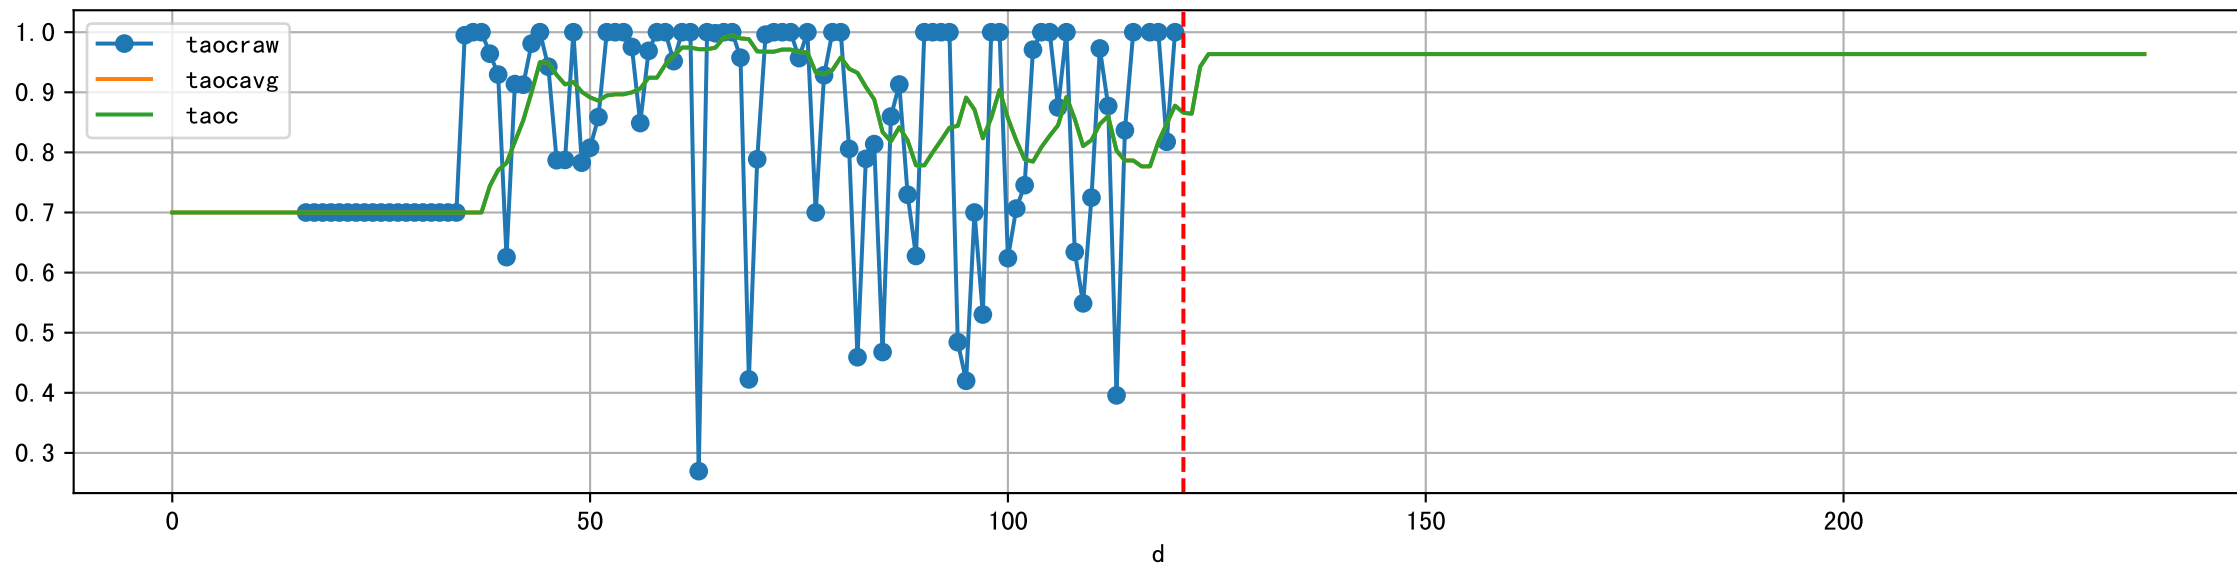

taocraw:~o', 'taocavg', 'taoc'], ['k0raw:~o', 'k0avg', 'k0'], ['k1raw:~o', 'k1avg', 'k1'], ['k2raw:~o', 'k2avg', 'k2'], ['Tblr~o', 'Tblavg',

L1AC1 D:121 2026-02-03