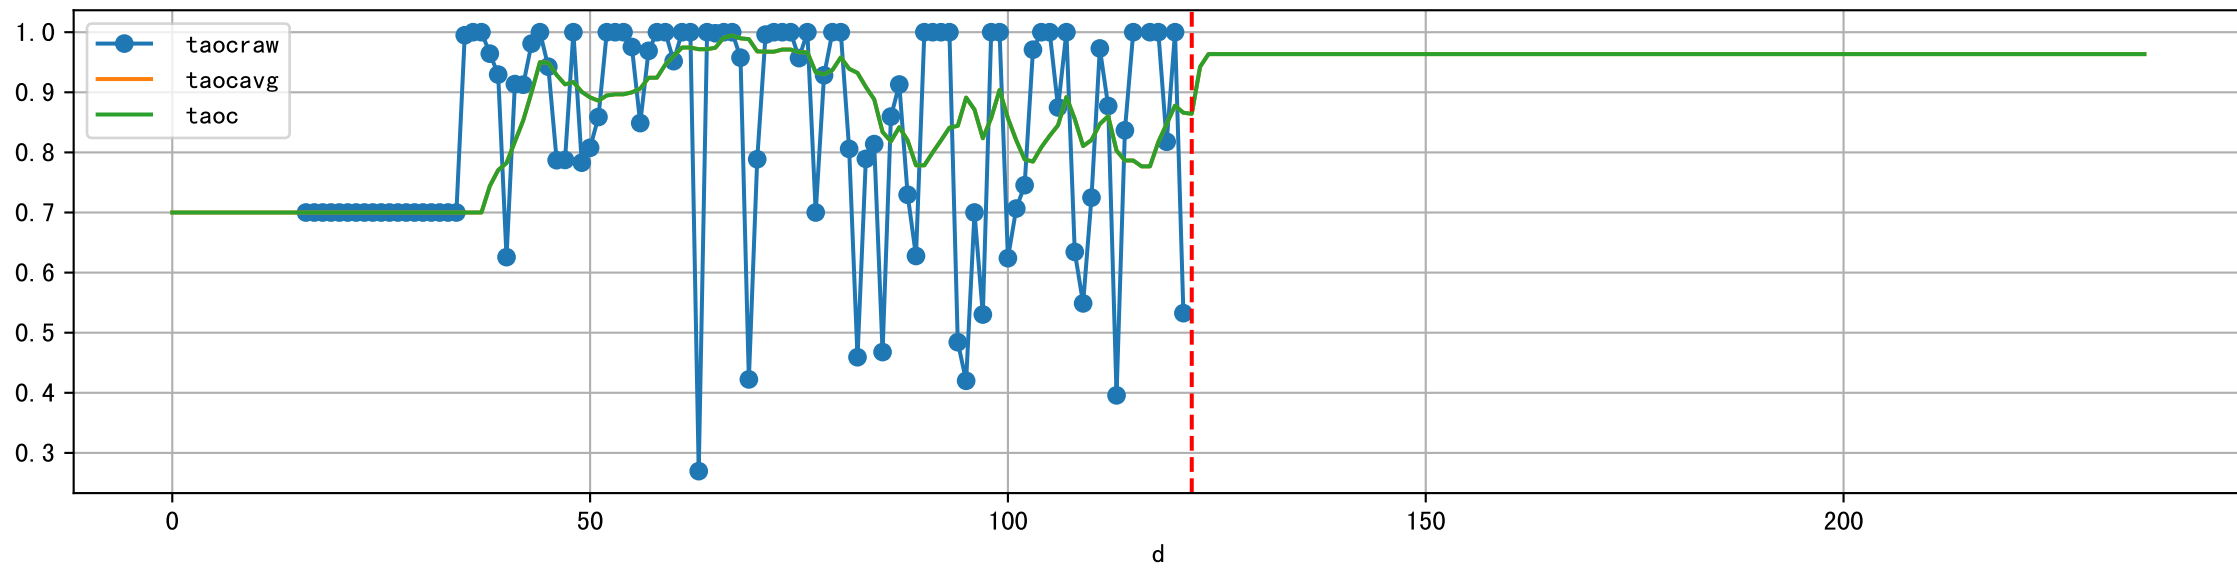

taocraw:~o', 'taocavg', 'taoc'], ['k0raw:~o', 'k0avg', 'k0'], ['k1raw:~o', 'k1avg', 'k1'], ['k2raw:~o', 'k2avg', 'k2'], ['Tblrrow:~o', 'Tblravg',

L1AC1 D:122 2026-02-04