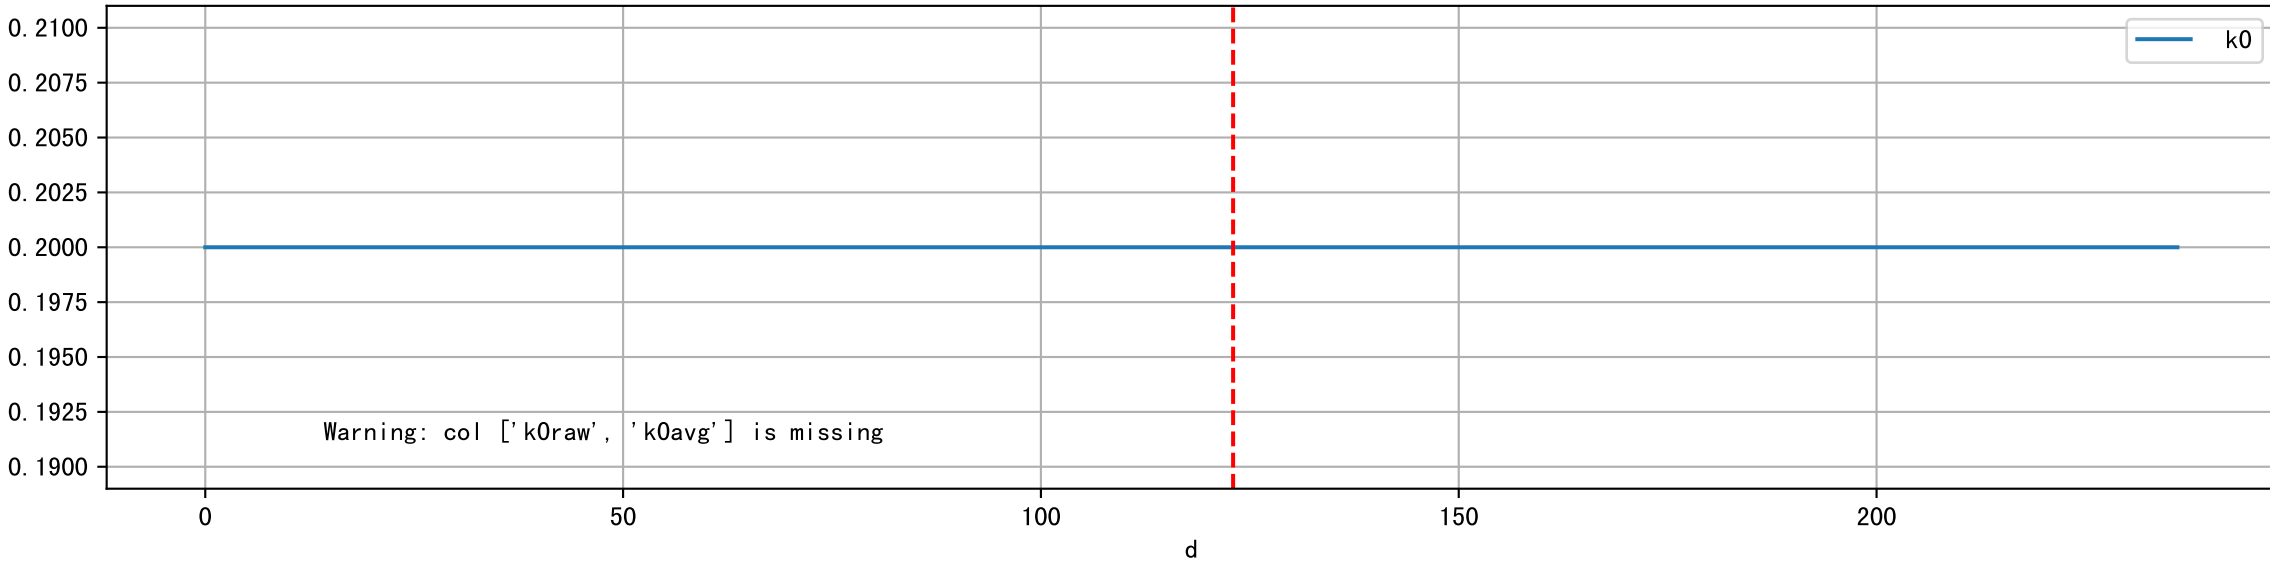

taocraw:-o', 'taocavg', 'taoc'], ['k0raw:-o', 'k0avg', 'k0'], ['k1raw:-o', 'k1avg', 'k1'], ['k2raw:-o', 'k2avg', 'k2'], ['Tblrw:-o', 'Tblavg',

L1AC1 D:123 2026-02-05