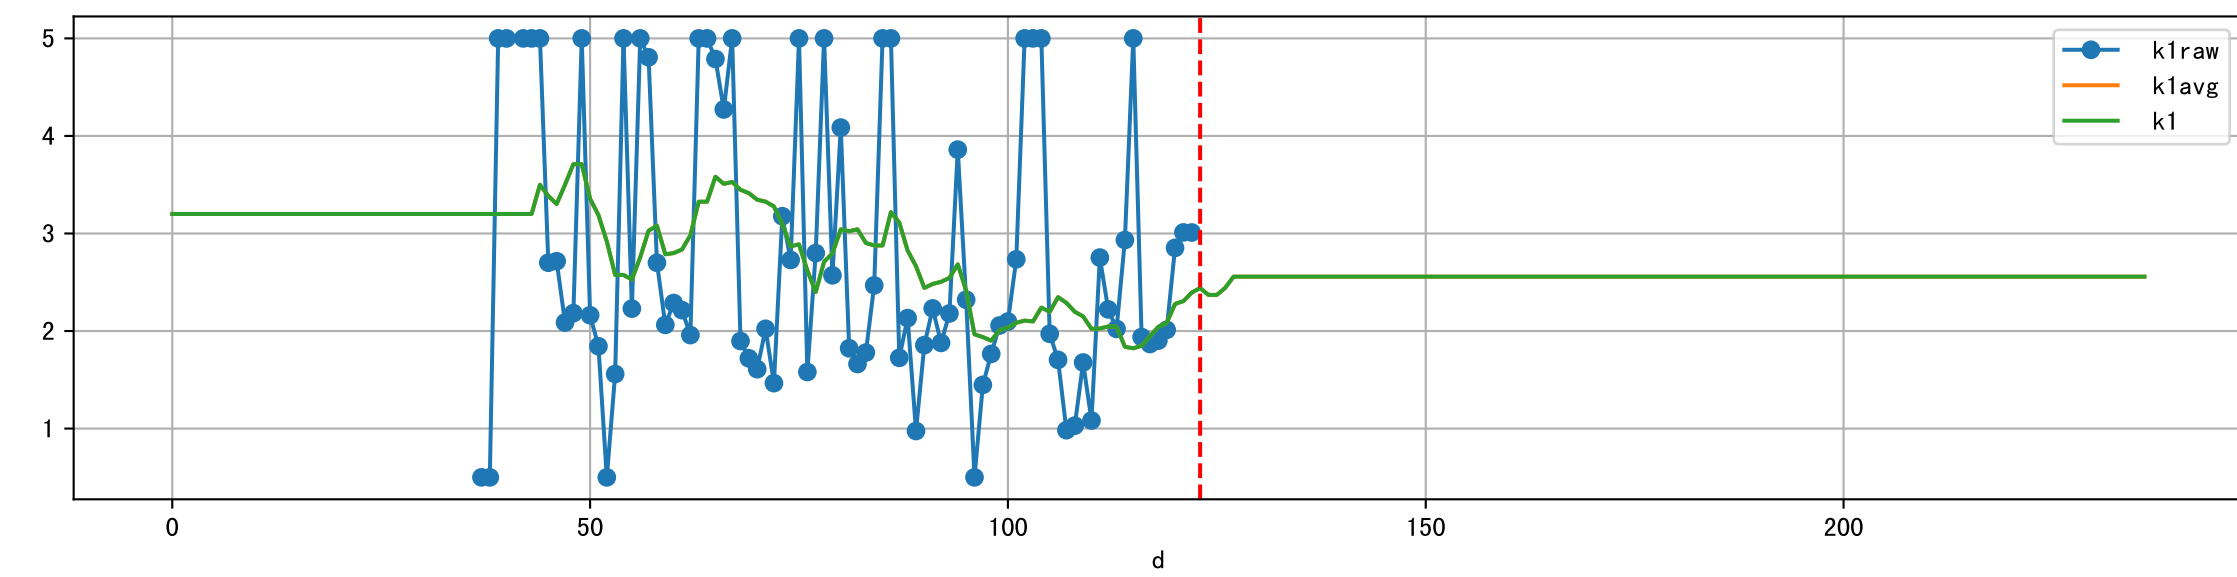

taocraw:-o', 'taocavg', 'taoc'], ['k0raw:-o', 'k0avg', 'k0'], ['k1raw:-o', 'k1avg', 'k1'], ['k2raw:-o', 'k2avg', 'k2'], ['Tblrw:-o', 'Tblavg',

L1AC1 D:123 2026-02-05