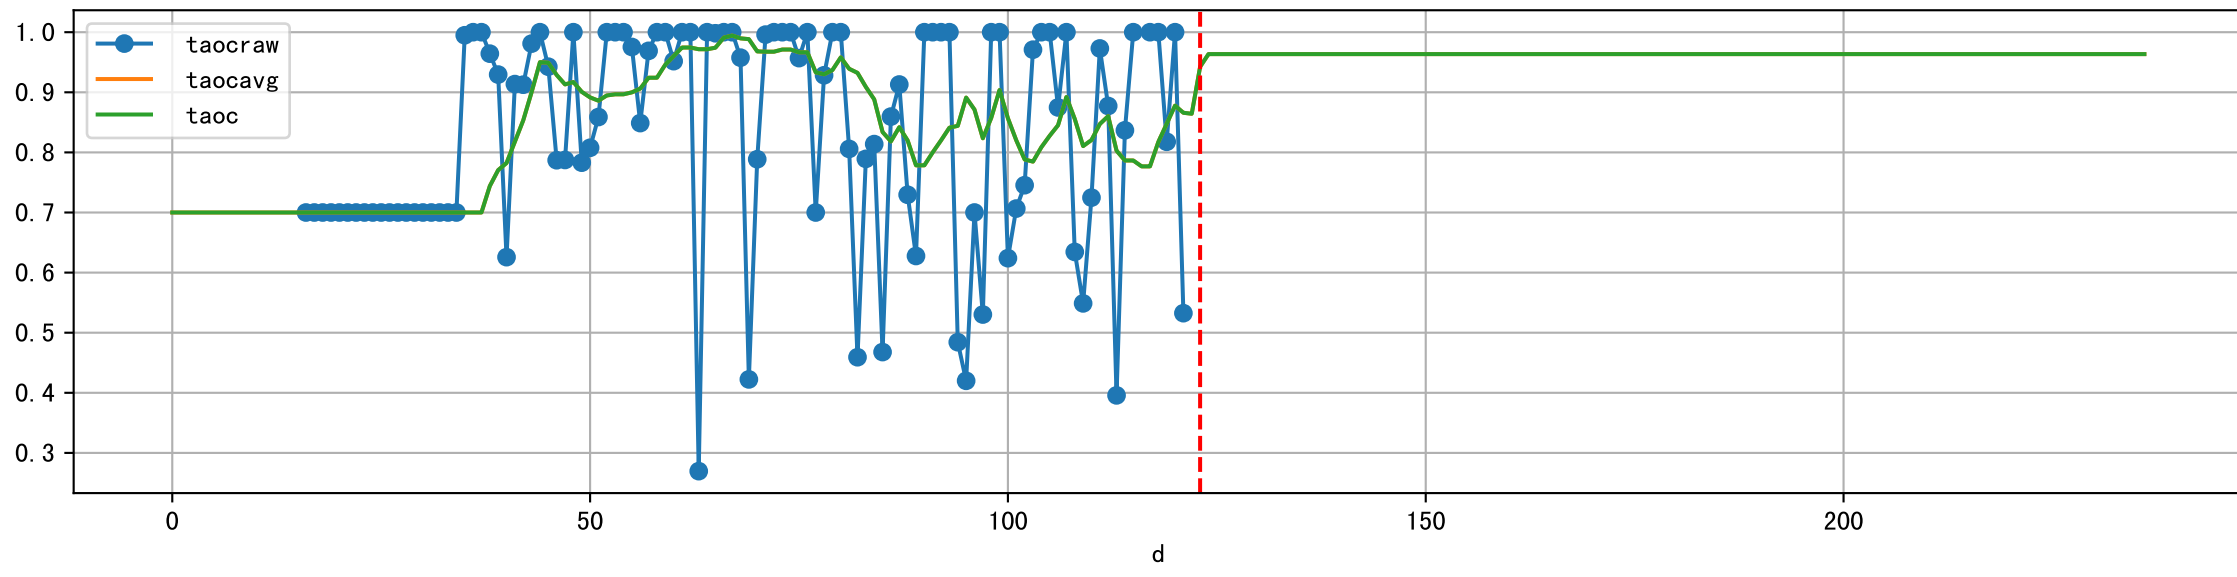

taocraw:-o', 'taocavg', 'taoc'], ['k0raw:-o', 'k0avg', 'k0'], ['k1raw:-o', 'k1avg', 'k1'], ['k2raw:-o', 'k2avg', 'k2'], ['Tblrw:-o', 'Tblavg',

L1AC1 D:123 2026-02-05