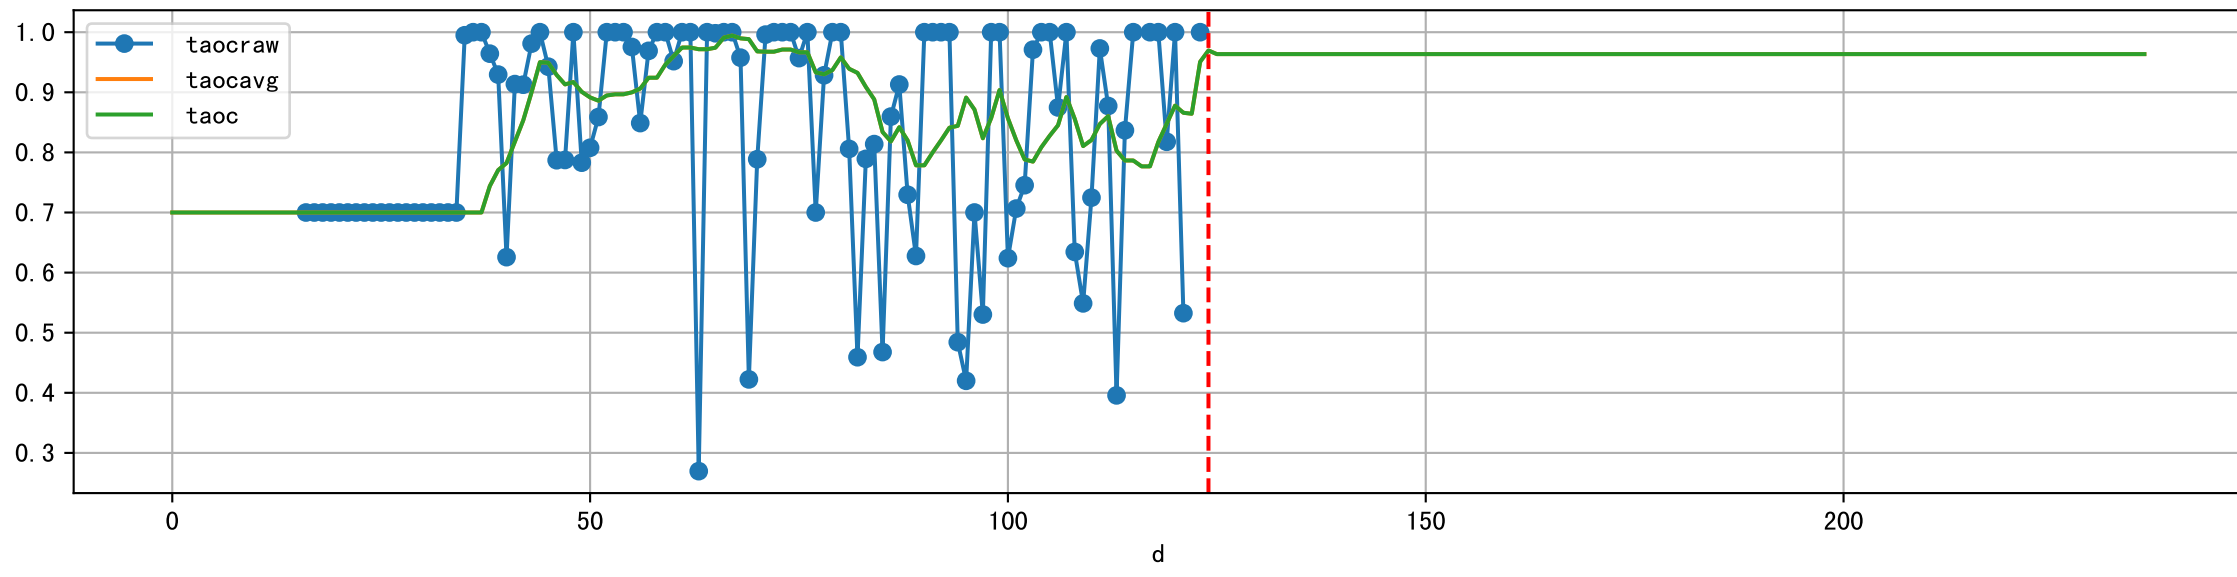

taocraw:-o', 'taocavg', 'taoc'], ['k0raw:-o', 'k0avg', 'k0'], ['k1raw:-o', 'k1avg', 'k1'], ['k2raw:-o', 'k2avg', 'k2'], ['Tblrw:-o', 'Tblavg',

L1AC1 D:124 2026-02-06