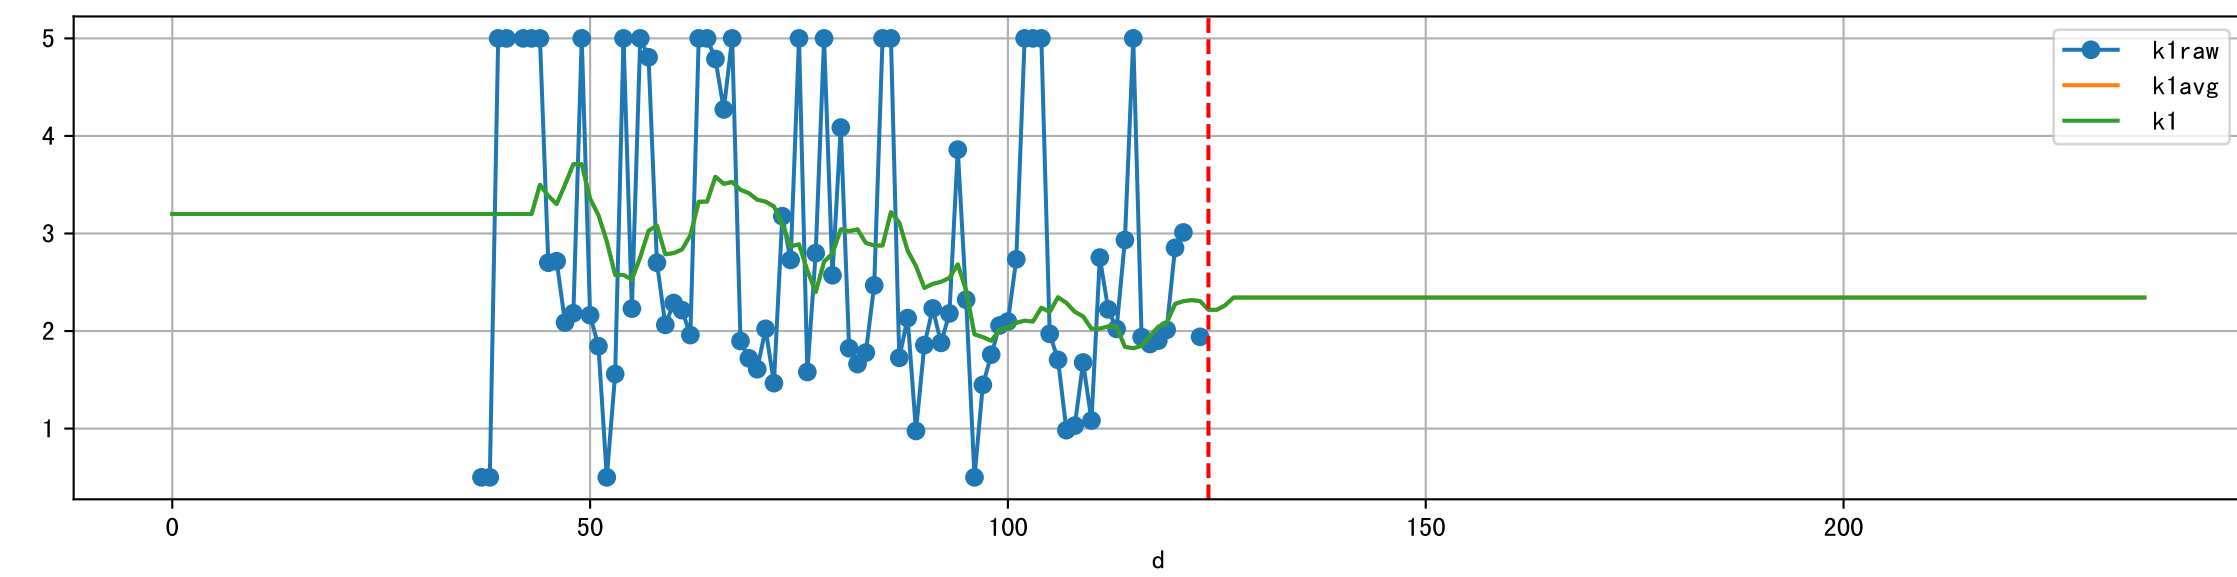

taocraw:-o', 'taocavg', 'taoc'], ['k0raw:-o', 'k0avg', 'k0'], ['k1raw:-o', 'k1avg', 'k1'], ['k2raw:-o', 'k2avg', 'k2'], ['Tblrw:-o', 'Tblavg',

L1AC1 D:124 2026-02-06