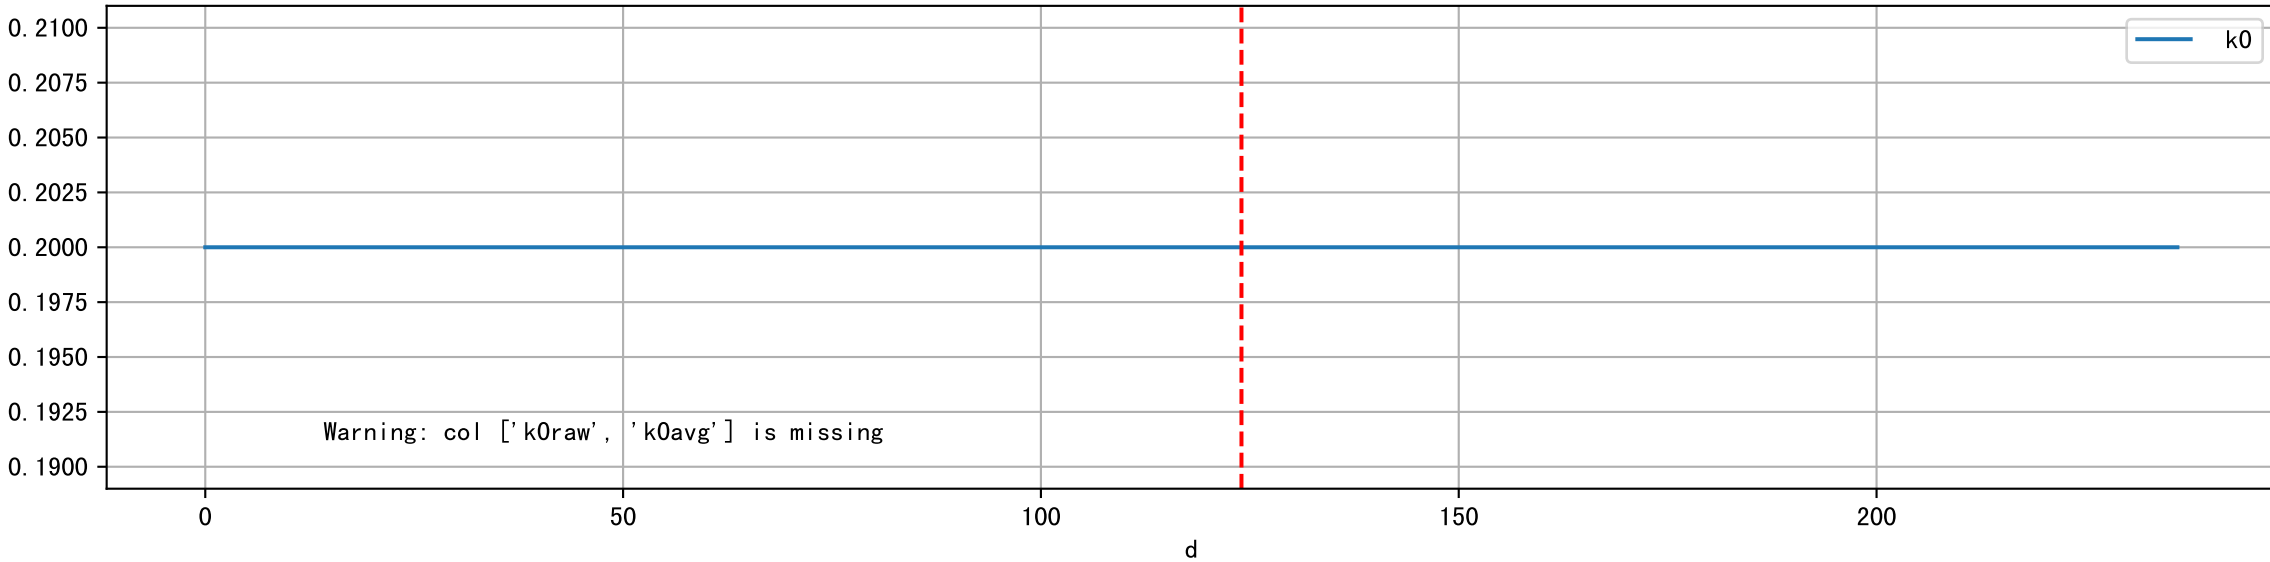

taocraw:-o', 'taocavg', 'taoc'], ['k0raw:-o', 'k0avg', 'k0'], ['k1raw:-o', 'k1avg', 'k1'], ['k2raw:-o', 'k2avg', 'k2'], ['Tblrw:-o', 'Tblavg',

L1AC1 D:124 2026-02-06