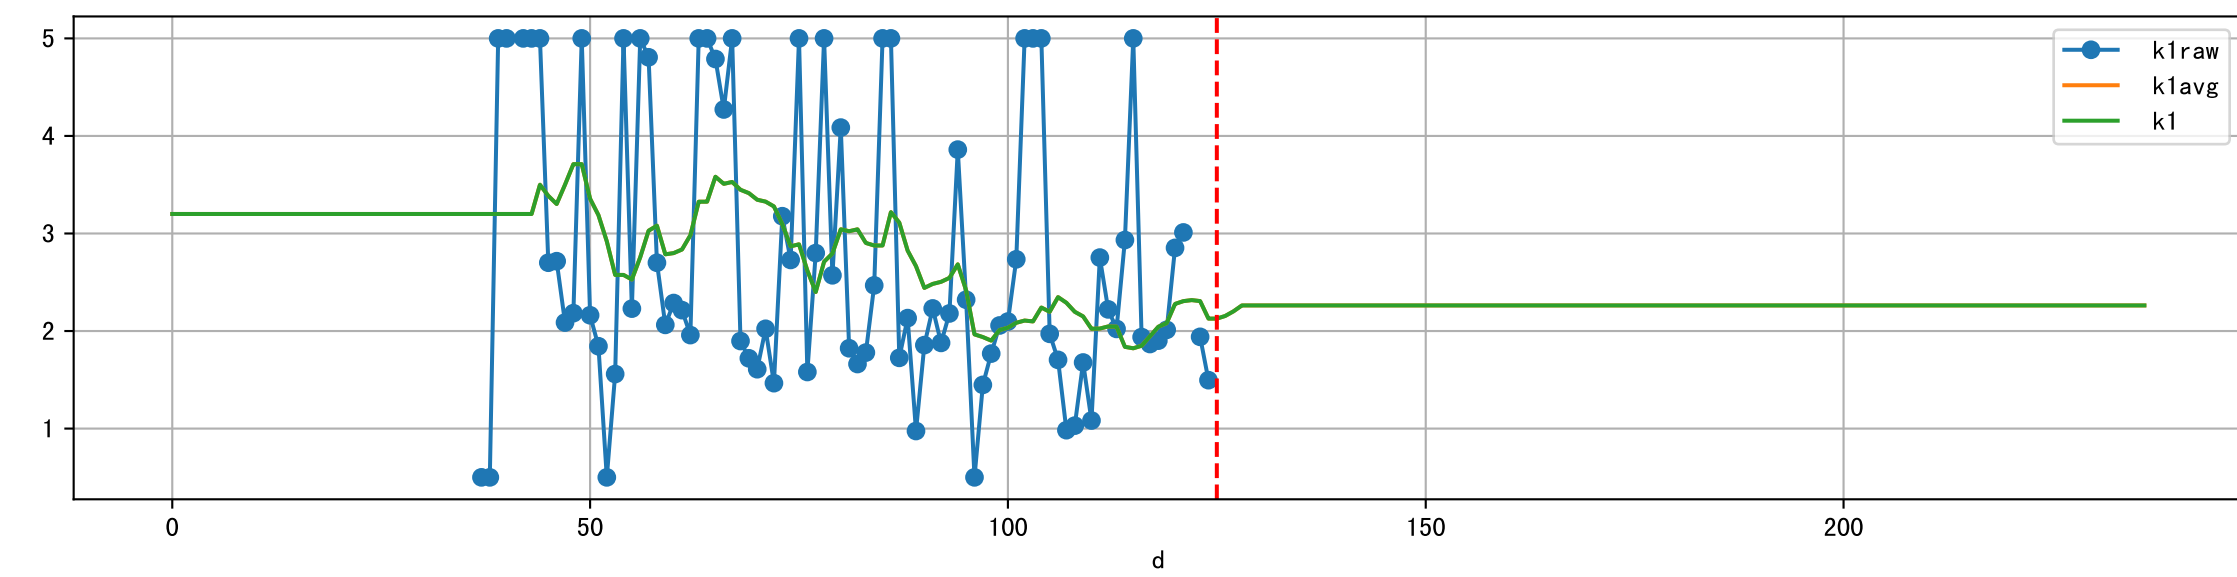

taocraw: -o', 'taocavg', 'taoc'], ['k0raw: -o', 'k0avg', 'k0'], ['k1raw: -o', 'k1avg', 'k1'], ['k2raw: -o', 'k2avg', 'k2'], ['Tblrw: -o', 'Tblavg', 'Tbl']

L1AC1 D:125 2026-02-07