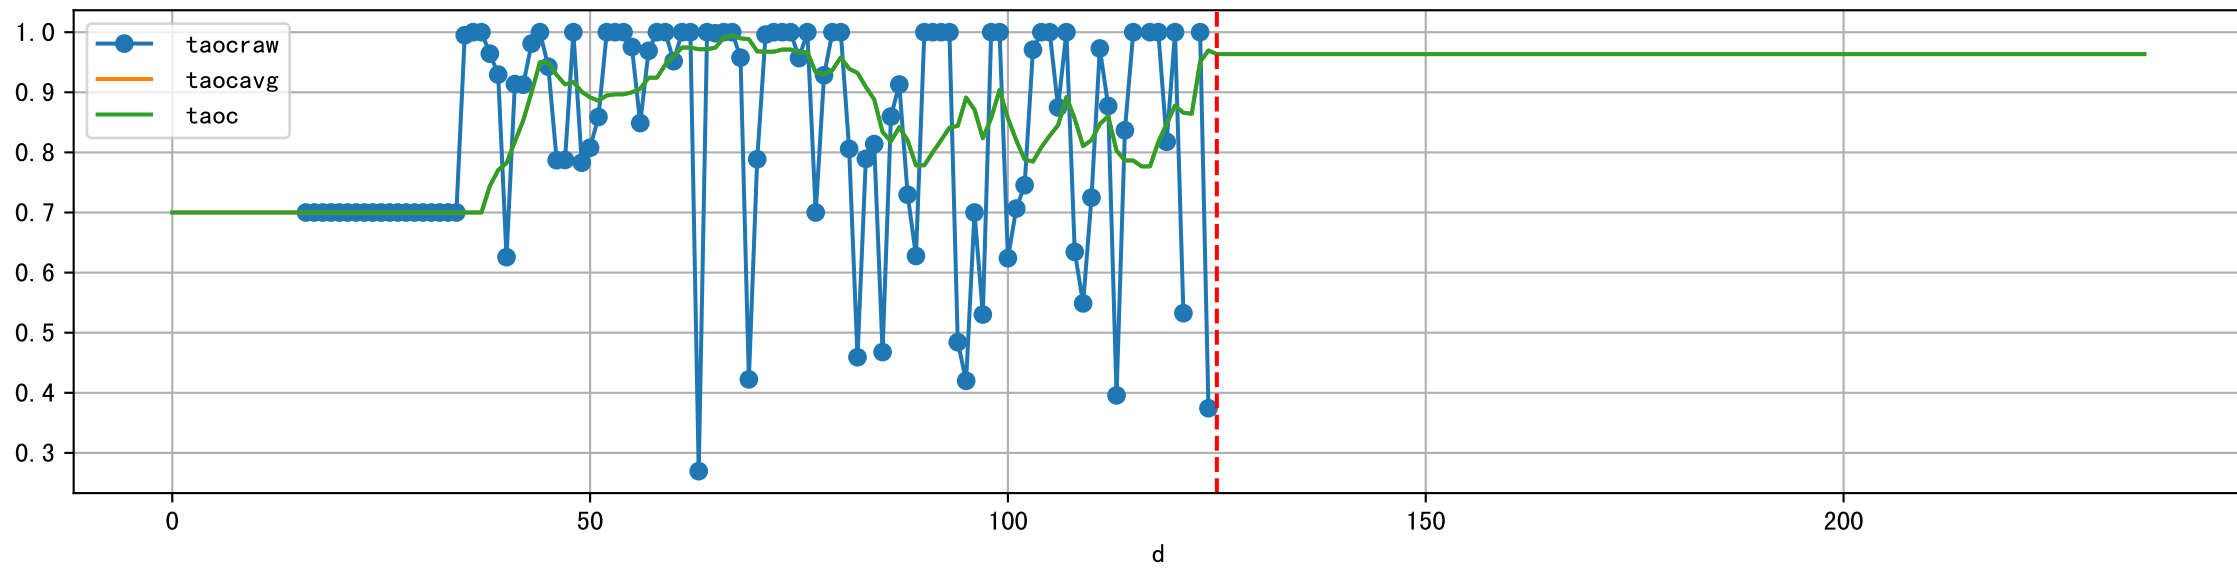

taocraw: -o', 'taocavg', 'taoc'], ['k0raw: -o', 'k0avg', 'k0'], ['k1raw: -o', 'k1avg', 'k1'], ['k2raw: -o', 'k2avg', 'k2'], ['Tblrw: -o', 'Tblavg', 'Tbl']

L1AC1 D:125 2026-02-07