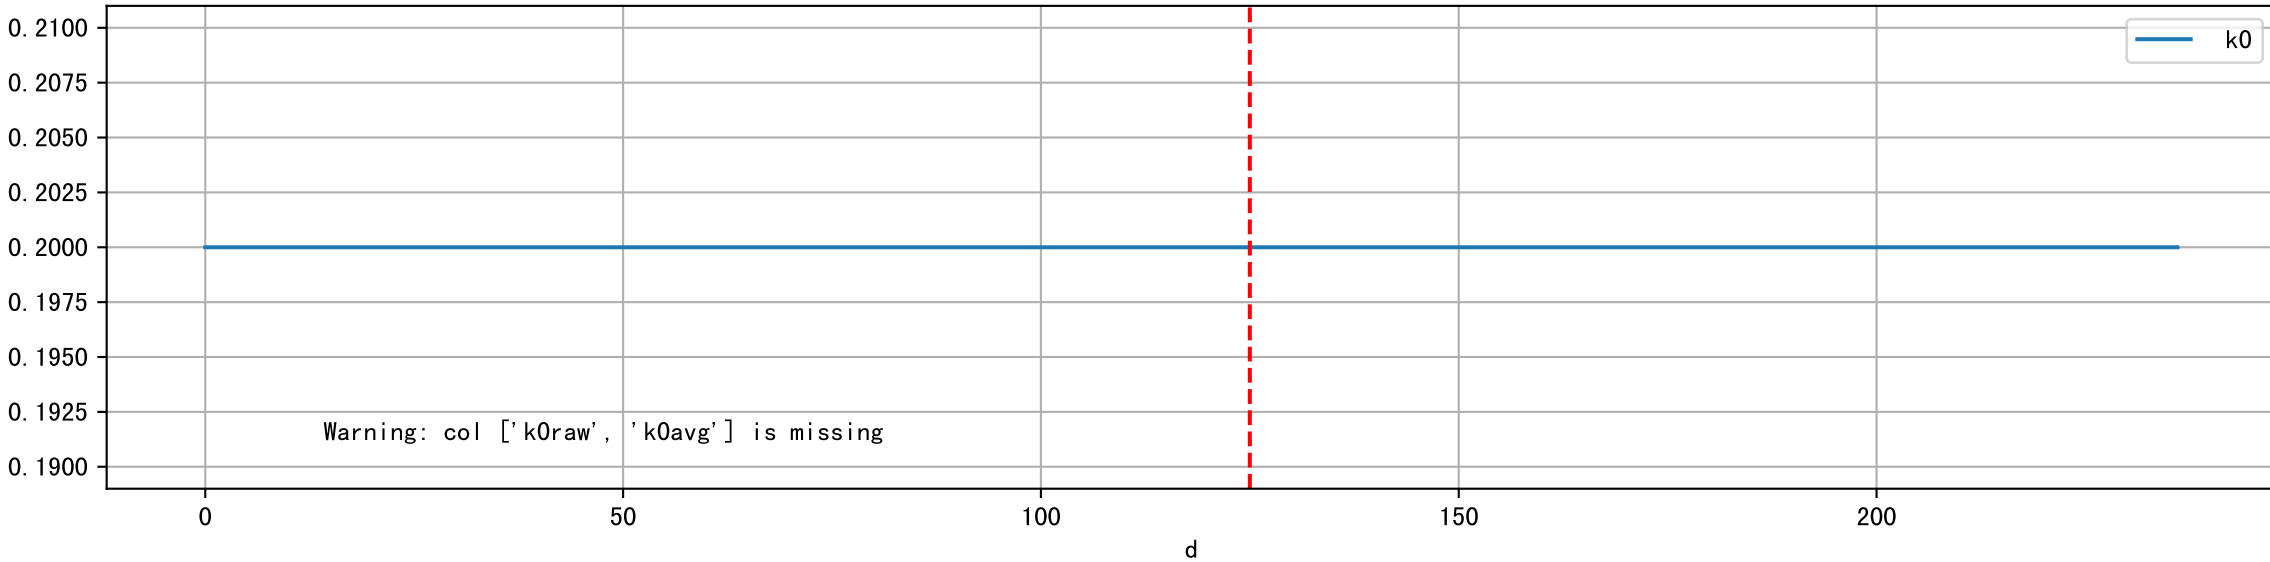

taocraw: -o', 'taocavg', 'taoc'], ['k0raw: -o', 'k0avg', 'k0'], ['k1raw: -o', 'k1avg', 'k1'], ['k2raw: -o', 'k2avg', 'k2'], ['Tblrw: -o', 'Tblavg', 'Tbl']

L1AC1 D:125 2026-02-07