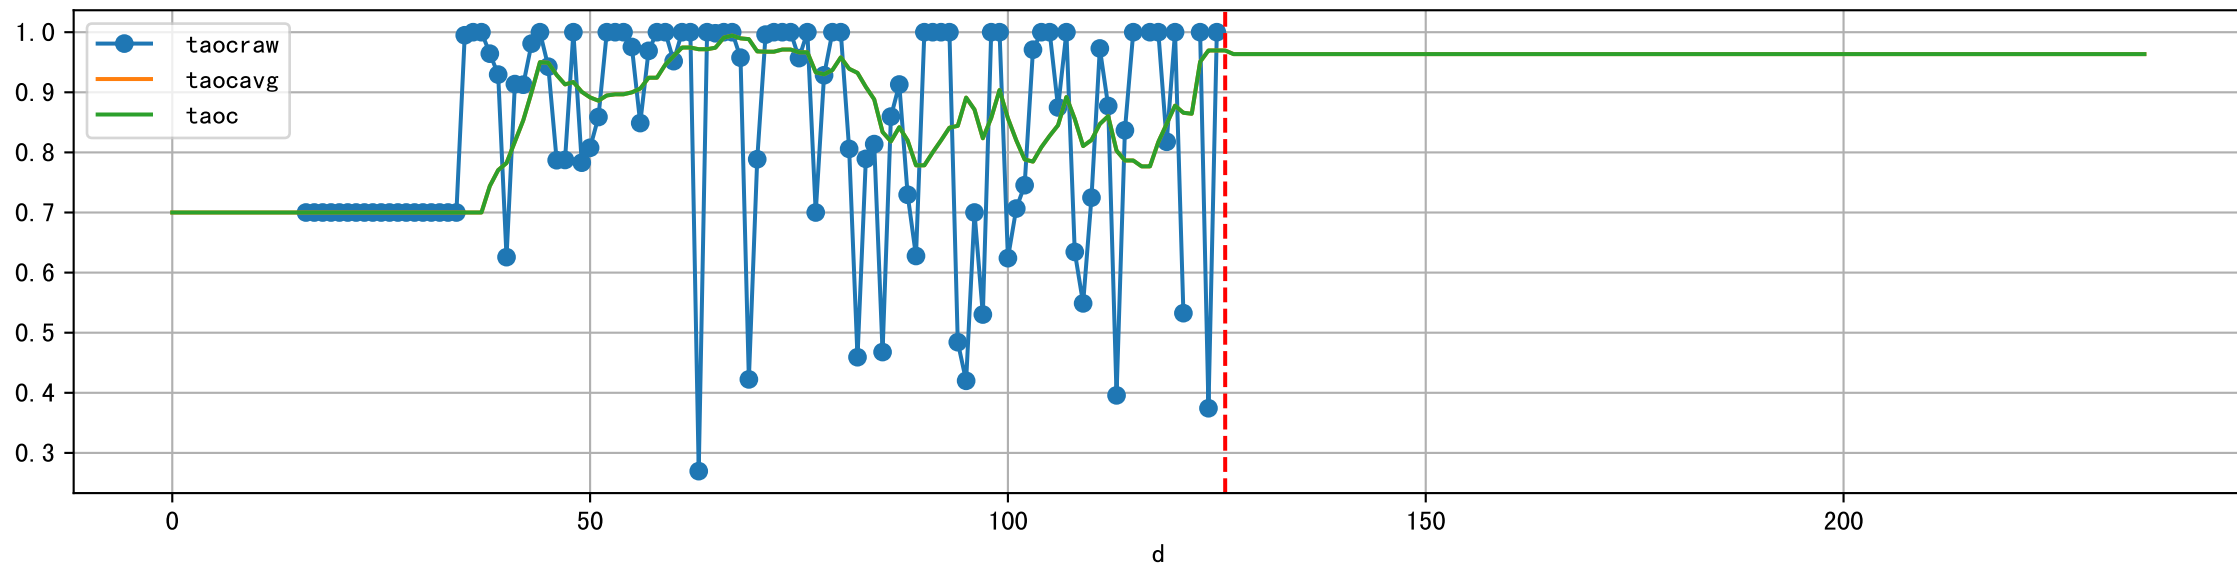

taocraw:~o', 'taocavg', 'taoc'], ['k0raw:~o', 'k0avg', 'k0'], ['k1raw:~o', 'k1avg', 'k1'], ['k2raw:~o', 'k2avg', 'k2'], ['Tblr~o', 'Tblavg',

L1AC1 D:126 2026-02-08