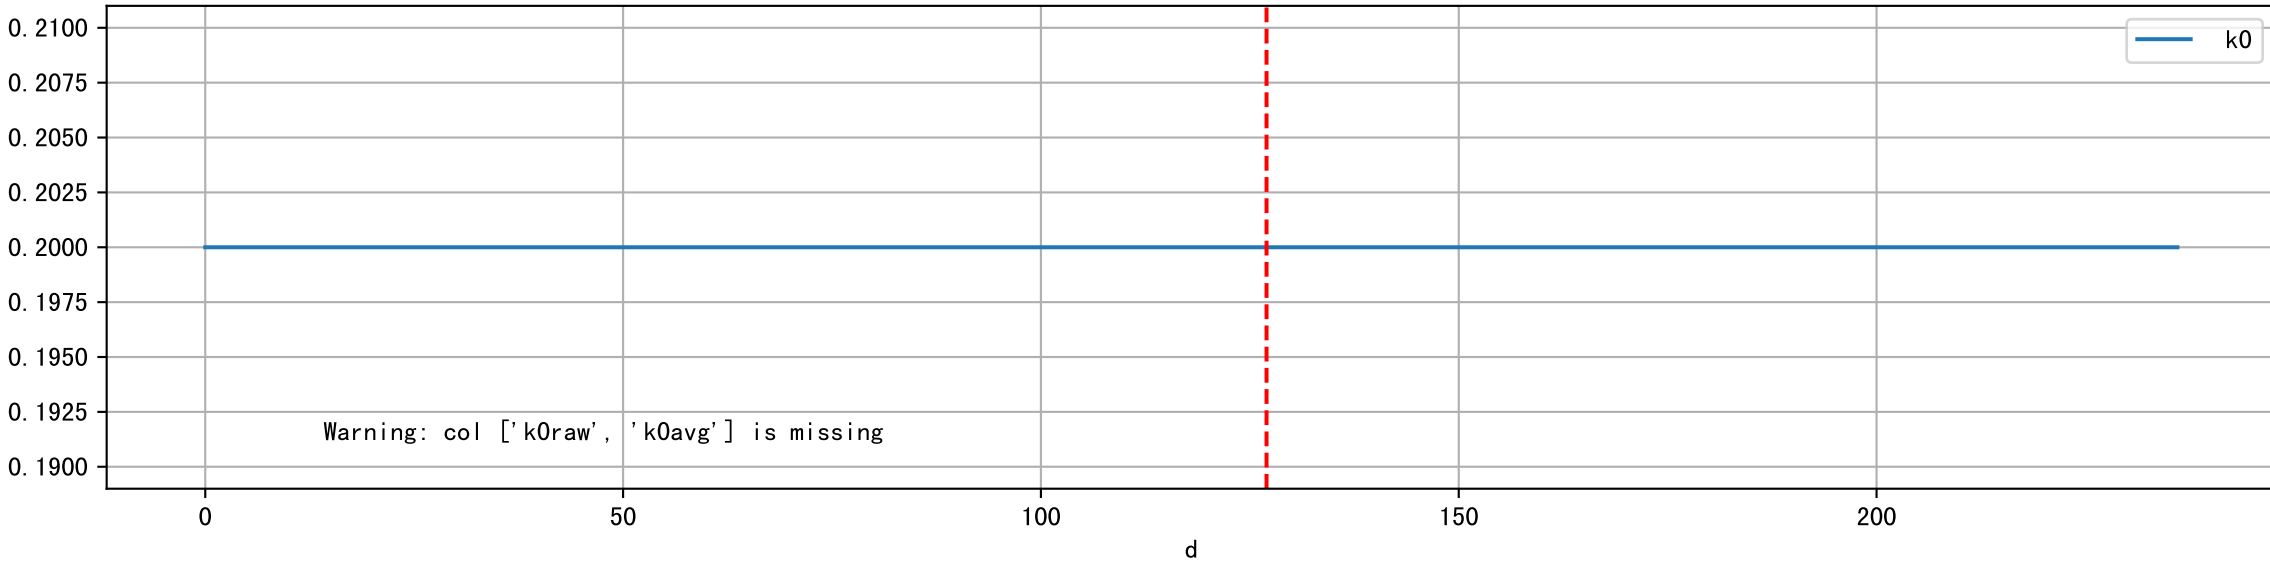

taocraw: -o', 'taocavg', 'taoc'], ['k0raw: -o', 'k0avg', 'k0'], ['k1raw: -o', 'k1avg', 'k1'], ['k2raw: -o', 'k2avg', 'k2'], ['Tblrw: -o', 'Tblavg',

L1AC1 D:127 2026-02-09