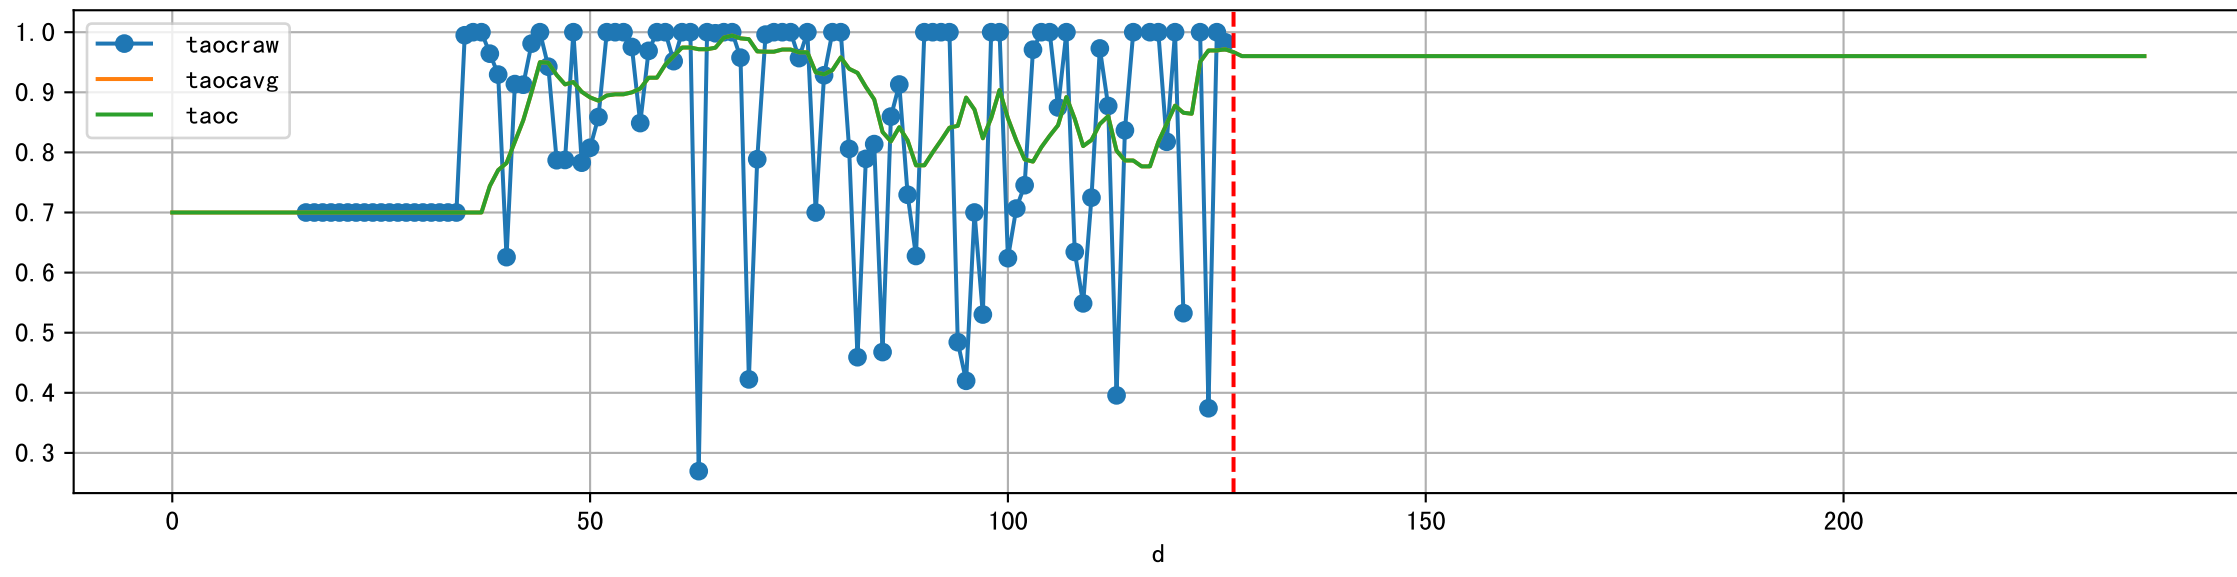

taocraw: -o', 'taocavg', 'taoc'], ['k0raw: -o', 'k0avg', 'k0'], ['k1raw: -o', 'k1avg', 'k1'], ['k2raw: -o', 'k2avg', 'k2'], ['Tblrw: -o', 'Tblavg',

L1AC1 D:127 2026-02-09