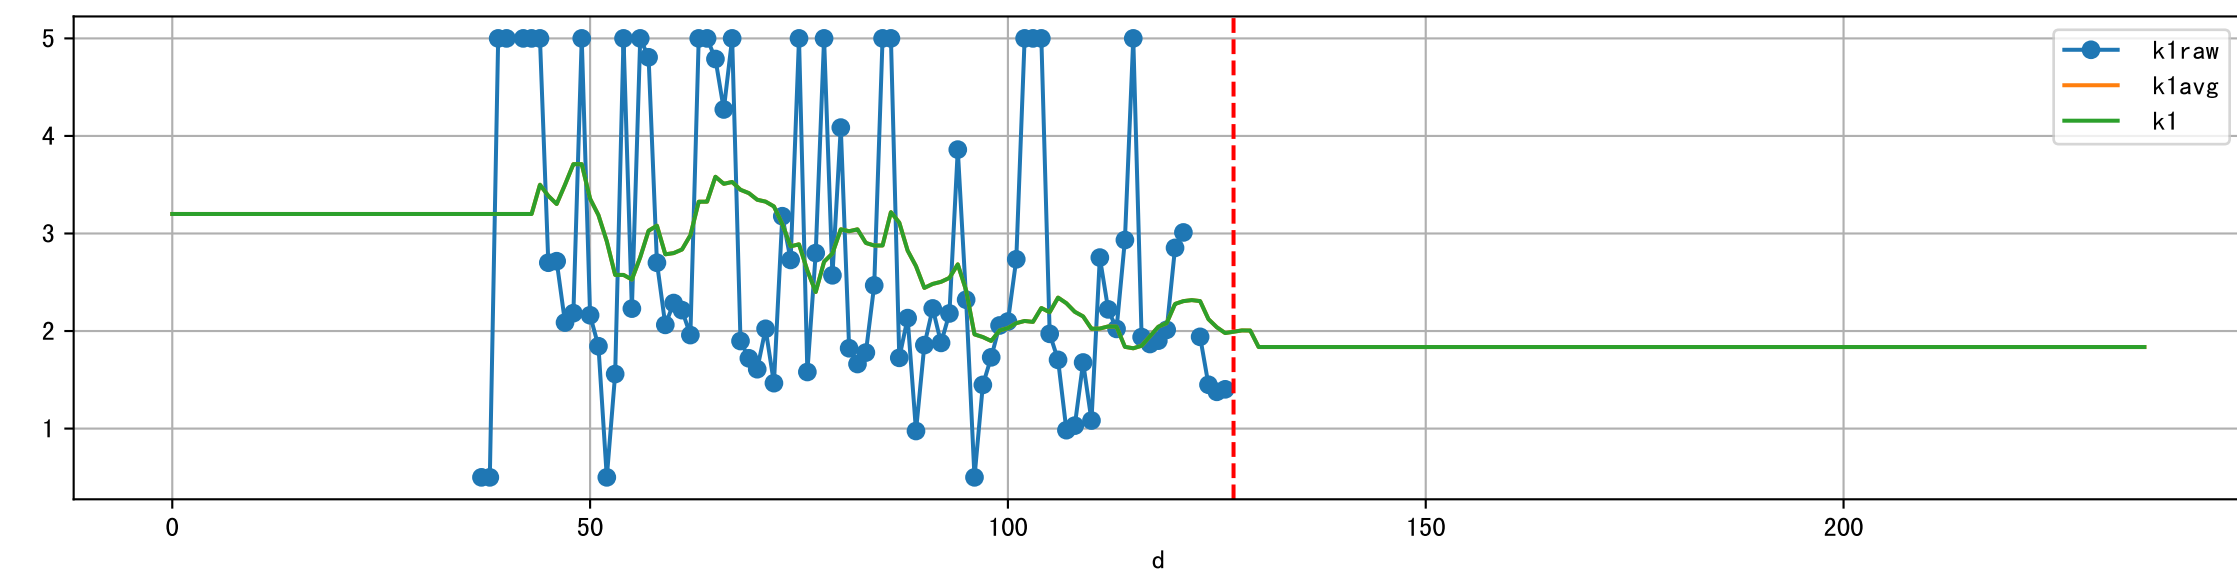

taocraw: -o', 'taocavg', 'taoc'], ['k0raw: -o', 'k0avg', 'k0'], ['k1raw: -o', 'k1avg', 'k1'], ['k2raw: -o', 'k2avg', 'k2'], ['Tblrw: -o', 'Tblavg',

L1AC1 D:127 2026-02-09