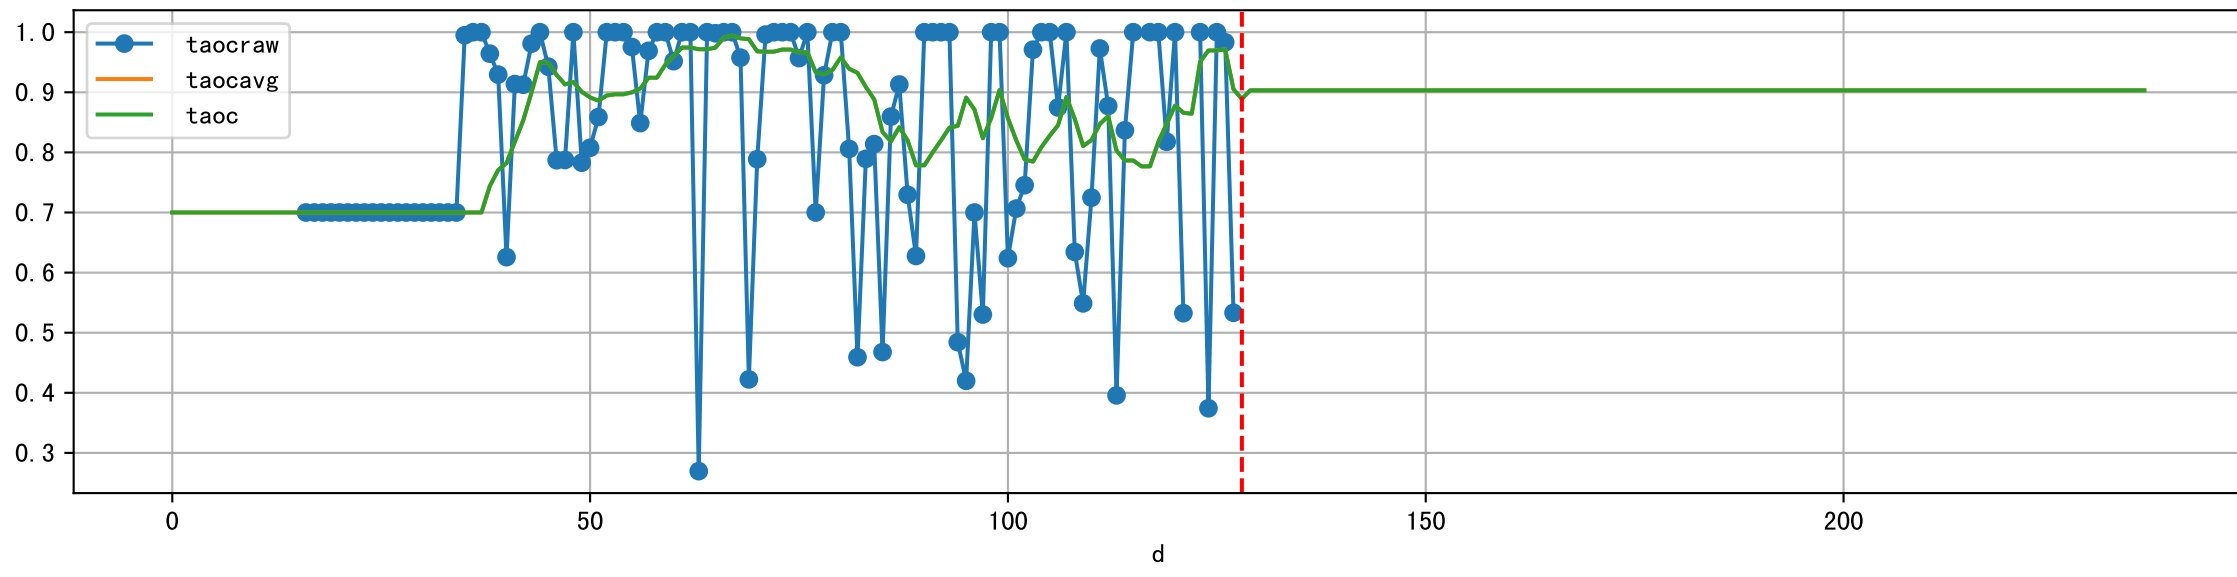

taocraw: -o', 'taocavg', 'taoc'], ['k0raw: -o', 'k0avg', 'k0'], ['k1raw: -o', 'k1avg', 'k1'], ['k2raw: -o', 'k2avg', 'k2'], ['Tblrw: -o', 'Tblavg', 'Tbl']

L1AC1 D:128 2026-02-10