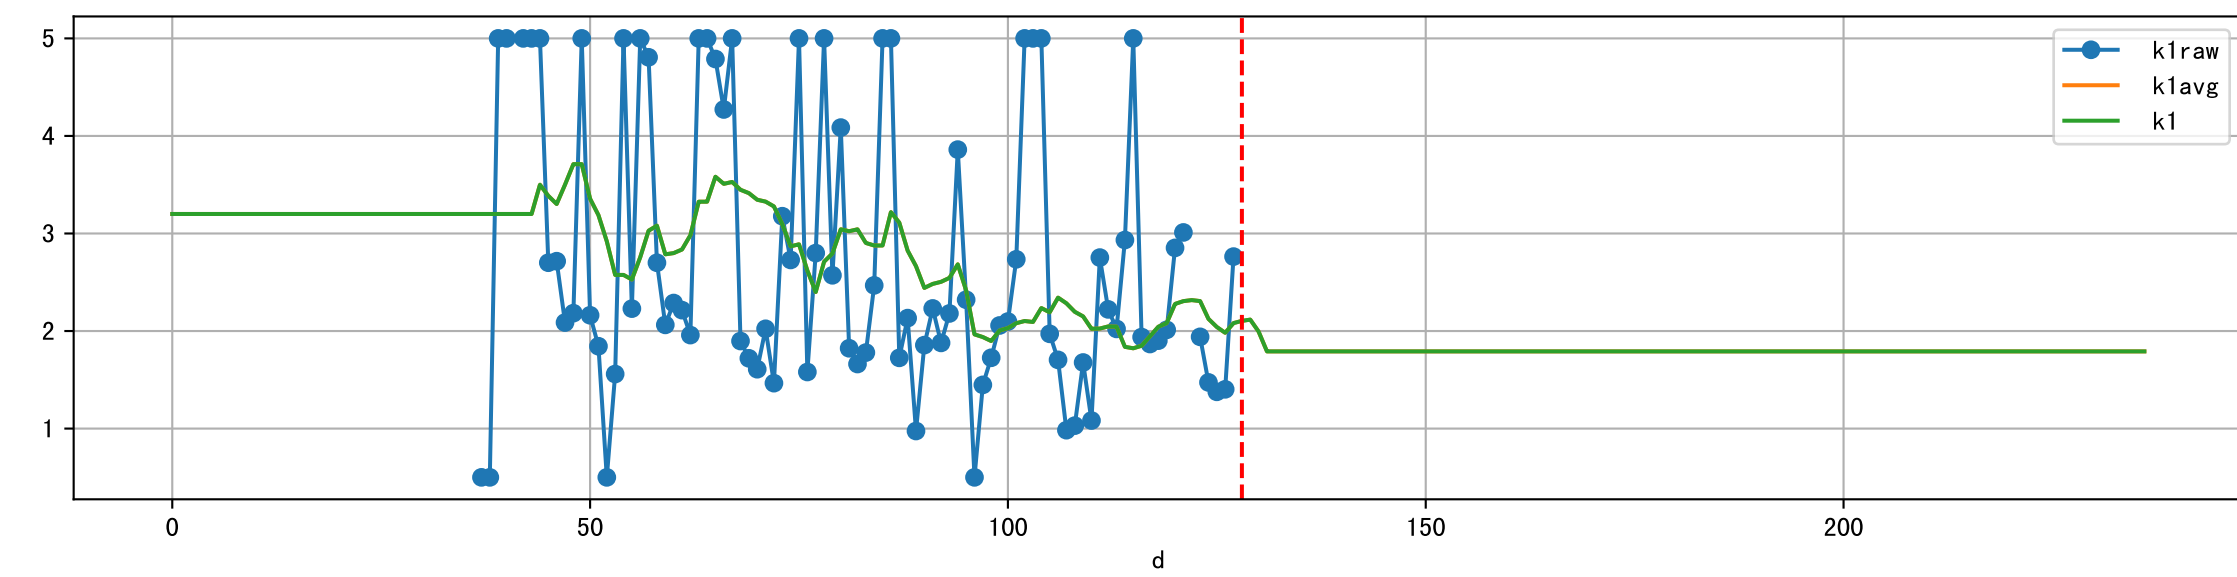

taocraw: -o', 'taocavg', 'taoc'], ['k0raw: -o', 'k0avg', 'k0'], ['k1raw: -o', 'k1avg', 'k1'], ['k2raw: -o', 'k2avg', 'k2'], ['Tblrw: -o', 'Tblavg', 'Tbl']

L1AC1 D:128 2026-02-10