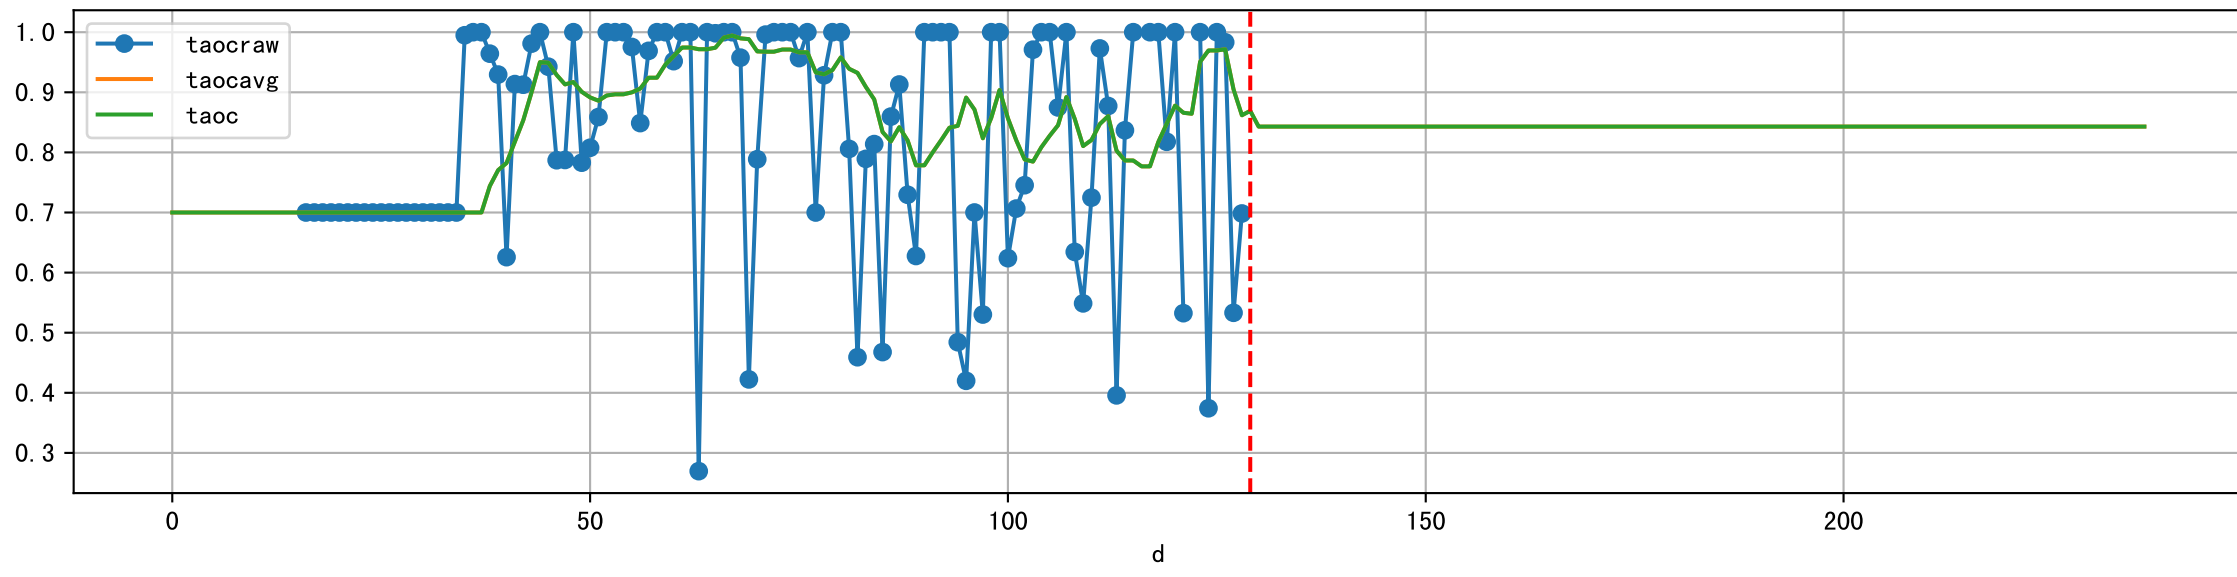

taocraw:~o', 'taocavg', 'taoc'], ['k0raw:~o', 'k0avg', 'k0'], ['k1raw:~o', 'k1avg', 'k1'], ['k2raw:~o', 'k2avg', 'k2'], ['Tblraw:~o', 'Tblavg',

L1AC1 D:129 2026-02-11