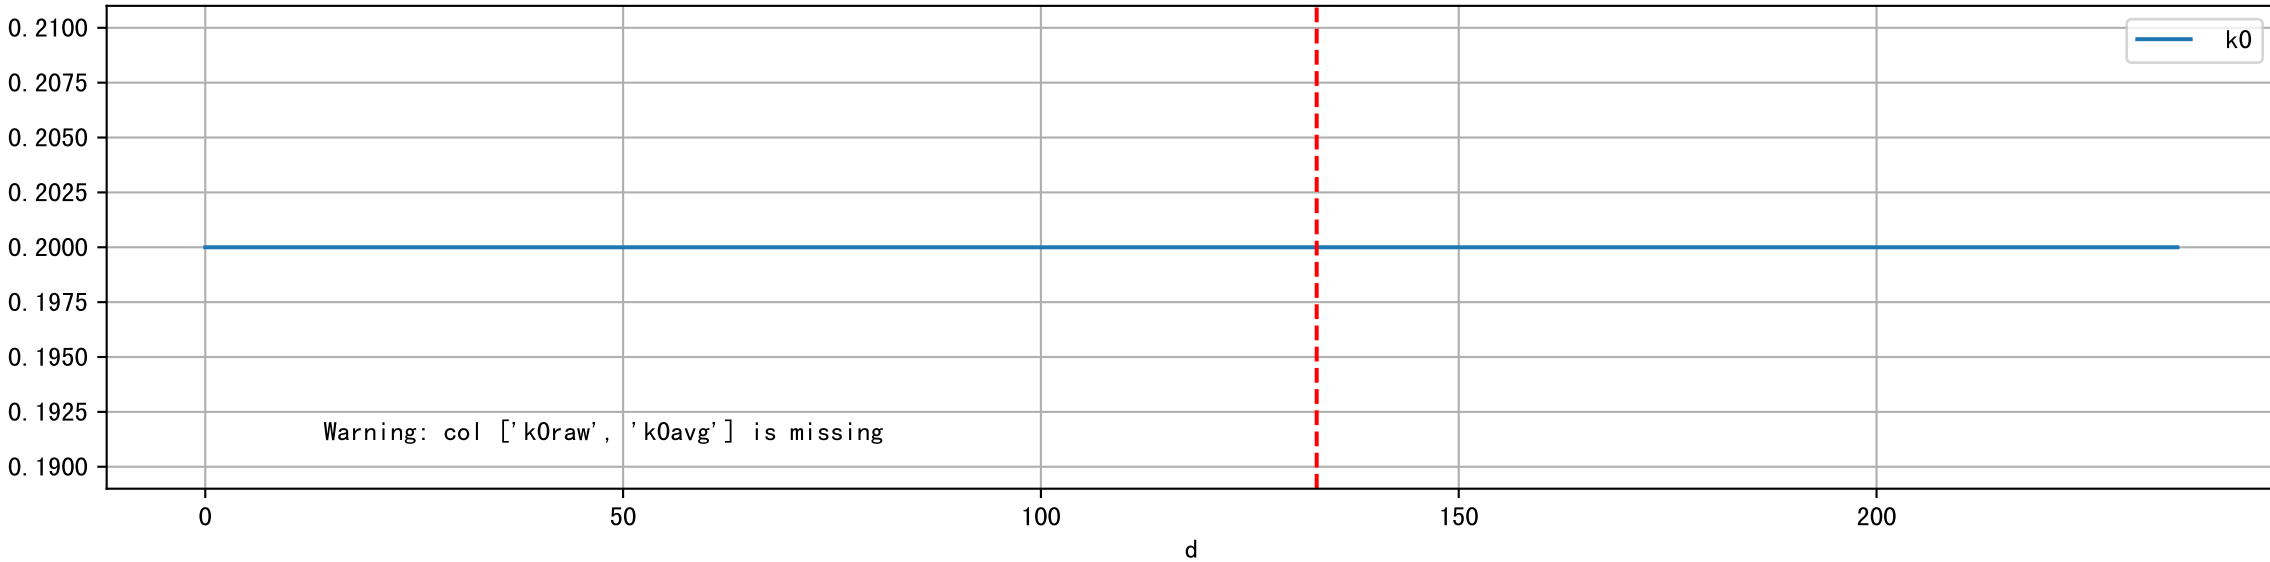

taocraw:-o', 'taocavg', 'taoc'], ['k0raw:-o', 'k0avg', 'k0'], ['k1raw:-o', 'k1avg', 'k1'], ['k2raw:-o', 'k2avg', 'k2'], ['Tblrw:-o', 'Tblavg',

L1AC1 D:133 2026-02-15