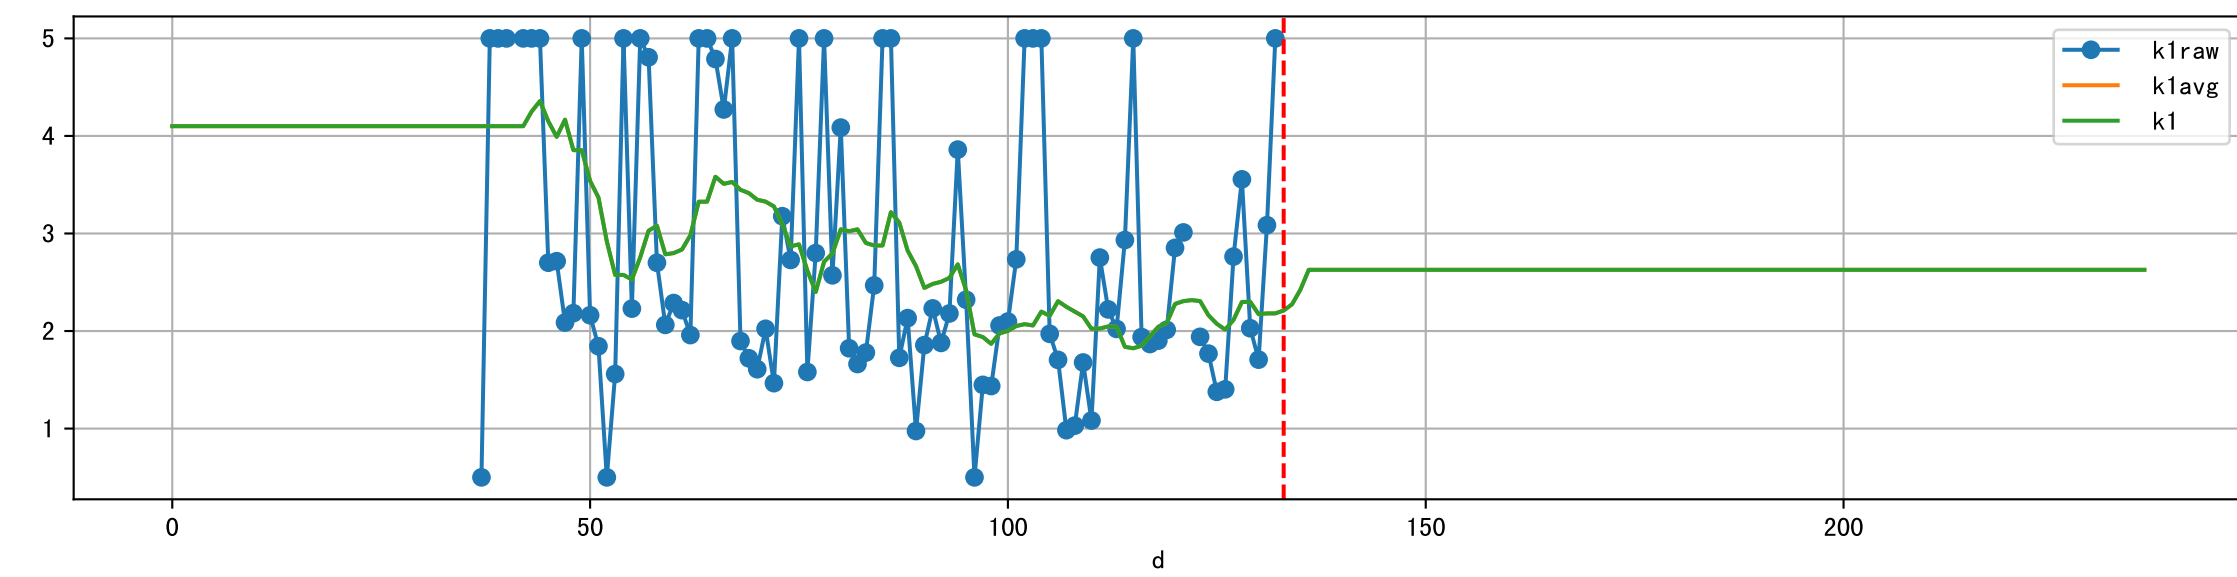

taocraw:-o', 'taocavg', 'taoc'], ['k0raw:-o', 'k0avg', 'k0'], ['k1raw:-o', 'k1avg', 'k1'], ['k2raw:-o', 'k2avg', 'k2'], ['Tblrw:-o', 'Tblavg',

L1AC1 D:133 2026-02-15