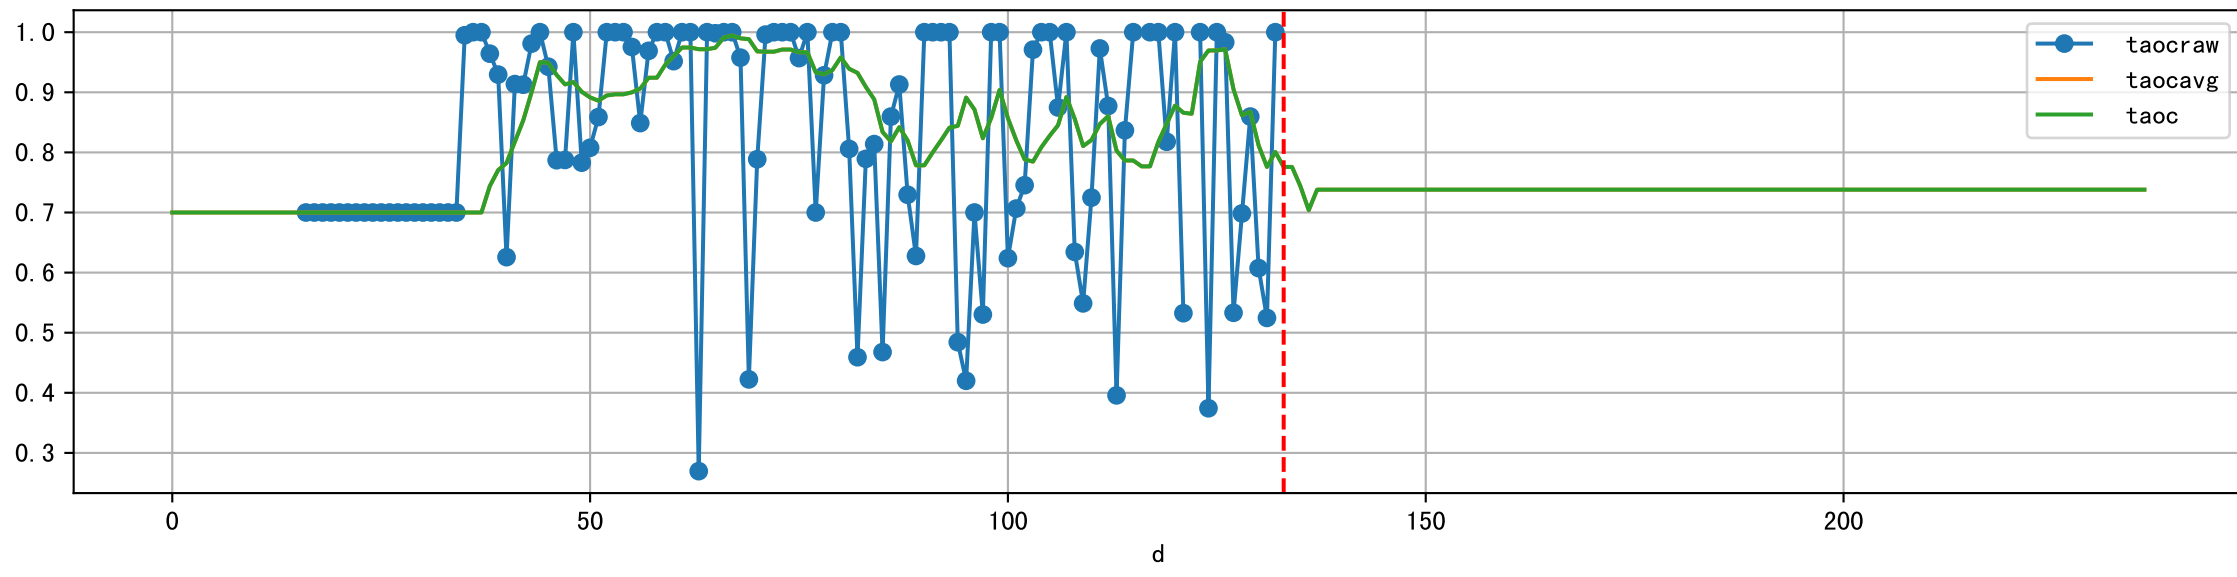

taocraw:-o', 'taocavg', 'taoc'], ['k0raw:-o', 'k0avg', 'k0'], ['k1raw:-o', 'k1avg', 'k1'], ['k2raw:-o', 'k2avg', 'k2'], ['Tblrw:-o', 'Tblavg',

L1AC1 D:133 2026-02-15