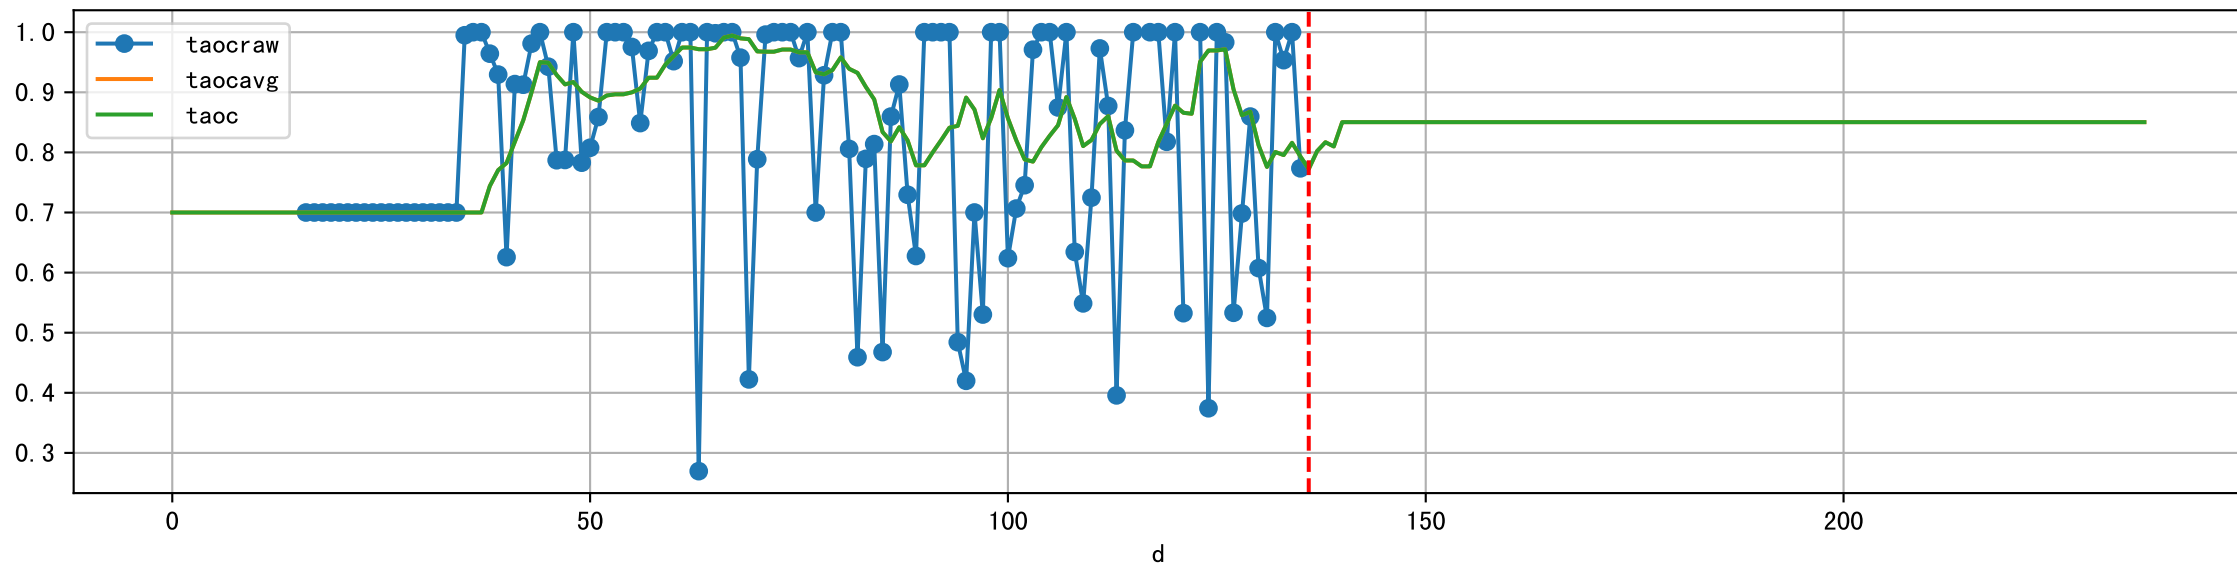

taocraw: -o', 'taocavg', 'taoc'], ['k0raw: -o', 'k0avg', 'k0'], ['k1raw: -o', 'k1avg', 'k1'], ['k2raw: -o', 'k2avg', 'k2'], ['Tblrw: -o', 'Tblavg', 'Tbl']

L1AC1 D:136 2026-02-18