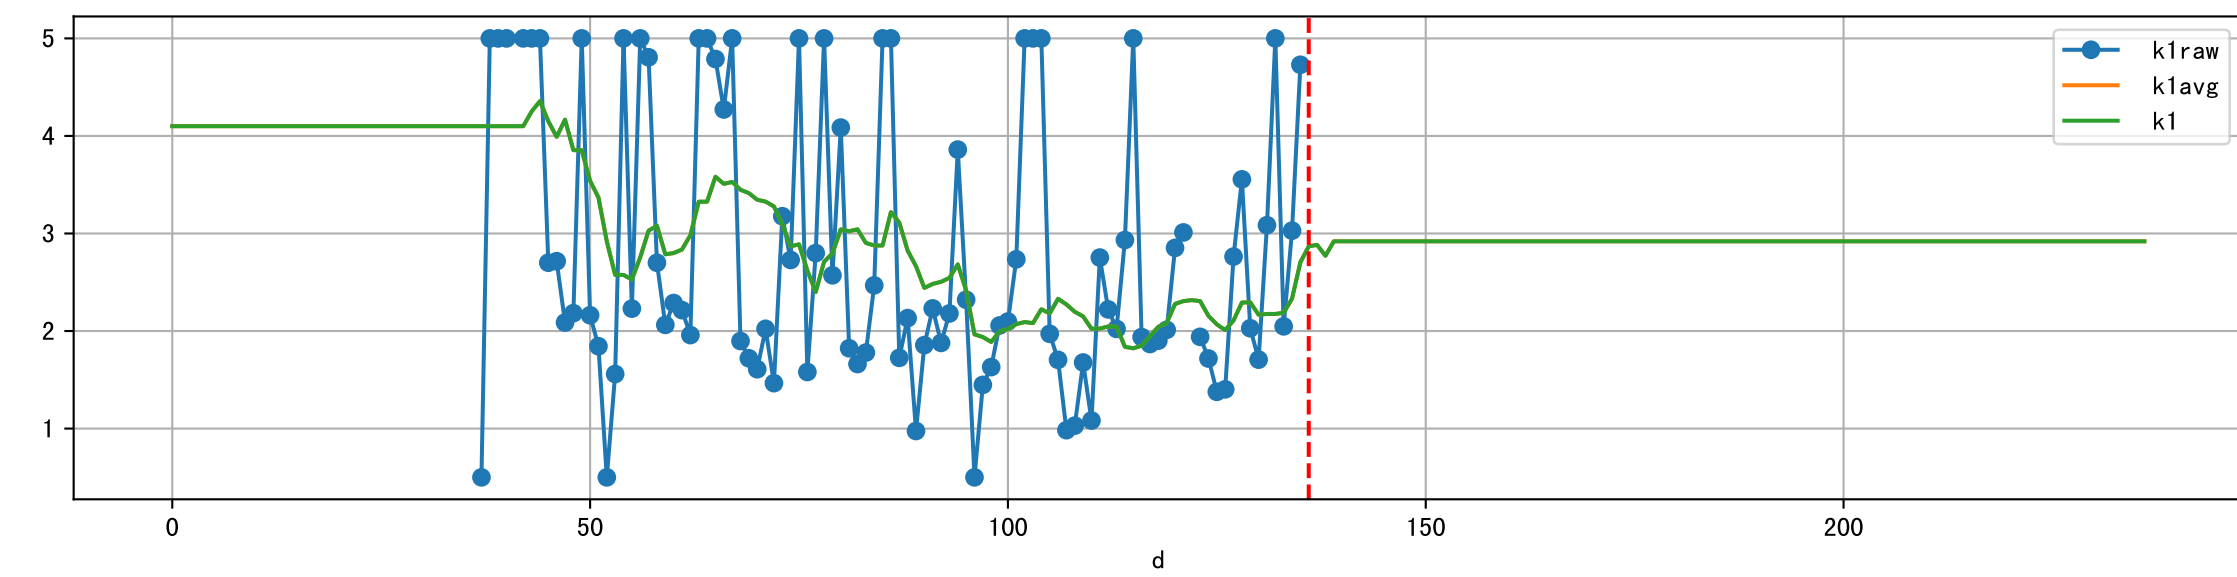

taocraw: -o', 'taocavg', 'taoc'], ['k0raw: -o', 'k0avg', 'k0'], ['k1raw: -o', 'k1avg', 'k1'], ['k2raw: -o', 'k2avg', 'k2'], ['Tblrw: -o', 'Tblavg', 'Tbl']

L1AC1 D:136 2026-02-18