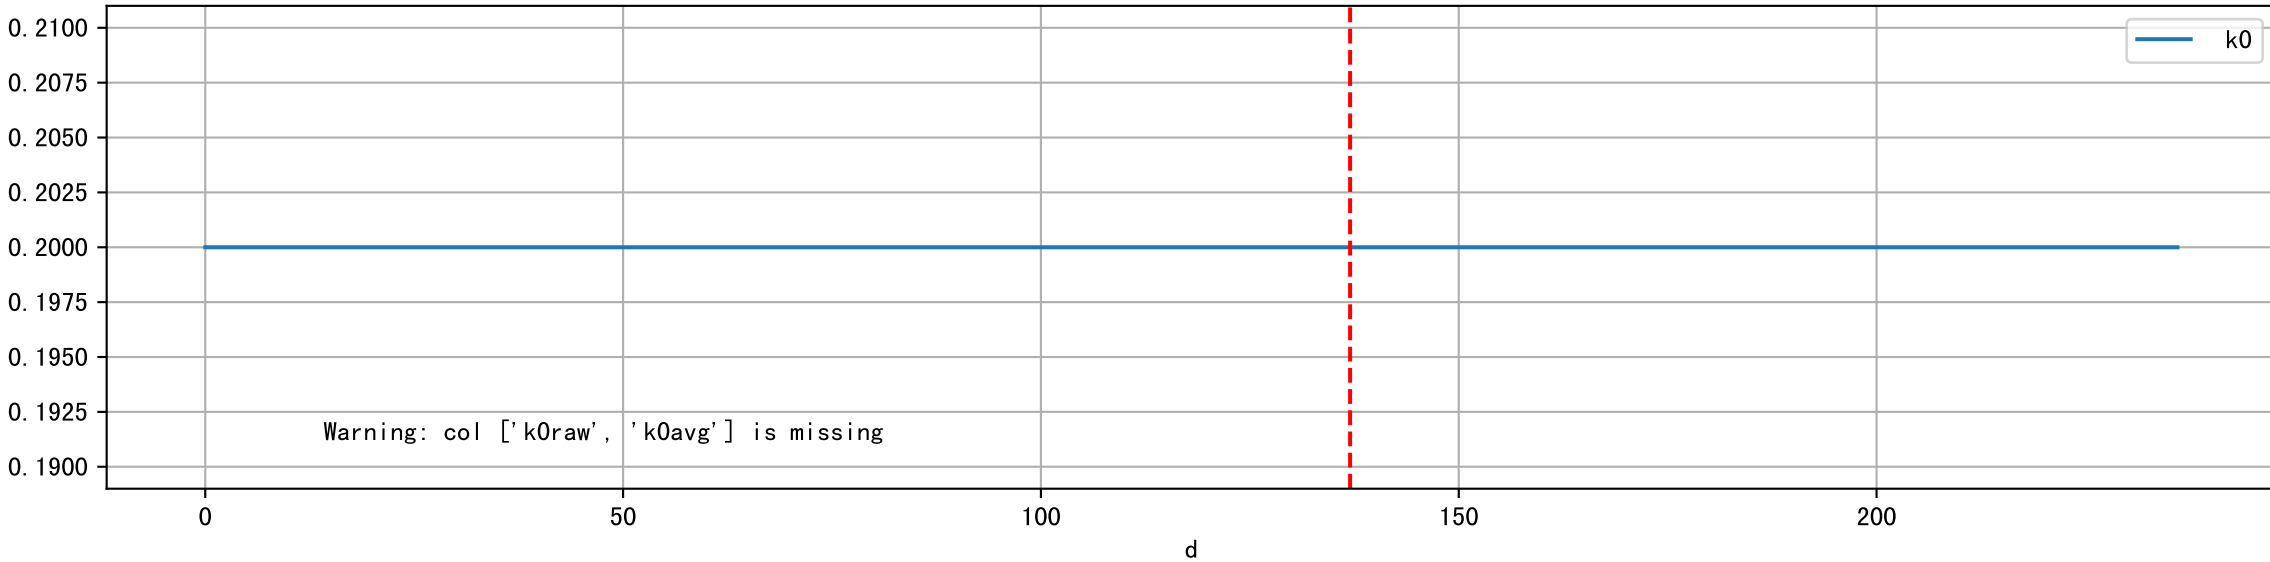

taocraw: -o', 'taocavg', 'taoc'], ['k0raw: -o', 'k0avg', 'k0'], ['k1raw: -o', 'k1avg', 'k1'], ['k2raw: -o', 'k2avg', 'k2'], ['Tblraw: -o', 'Tblavg', 'Tbl']

L1AC1 D:137 2026-02-19