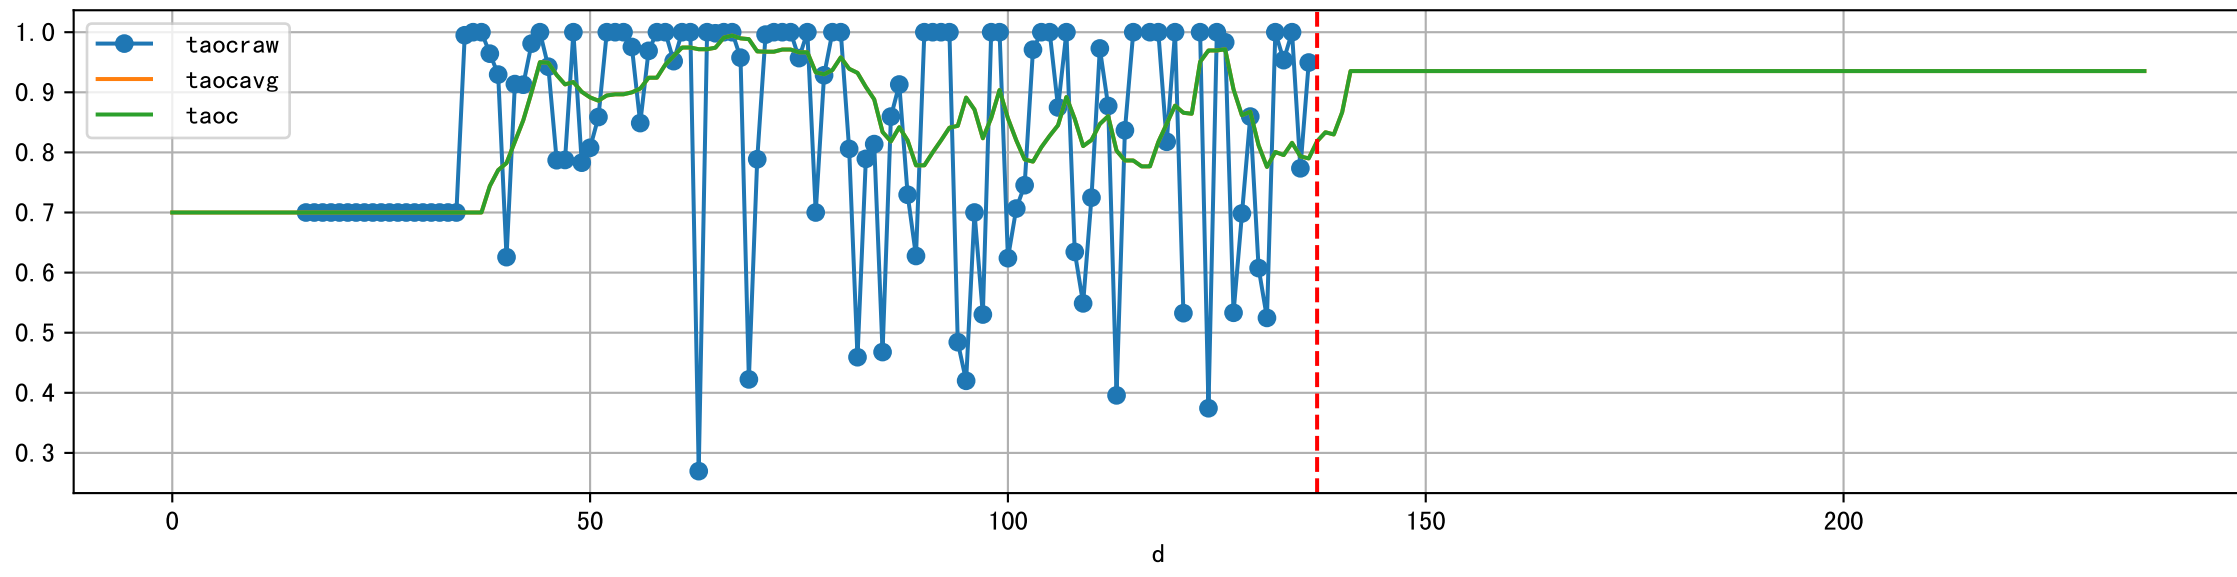

taocraw: -o', 'taocavg', 'taoc'], ['k0raw: -o', 'k0avg', 'k0'], ['k1raw: -o', 'k1avg', 'k1'], ['k2raw: -o', 'k2avg', 'k2'], ['Tblraw: -o', 'Tblavg', 'Tbl']

L1AC1 D:137 2026-02-19