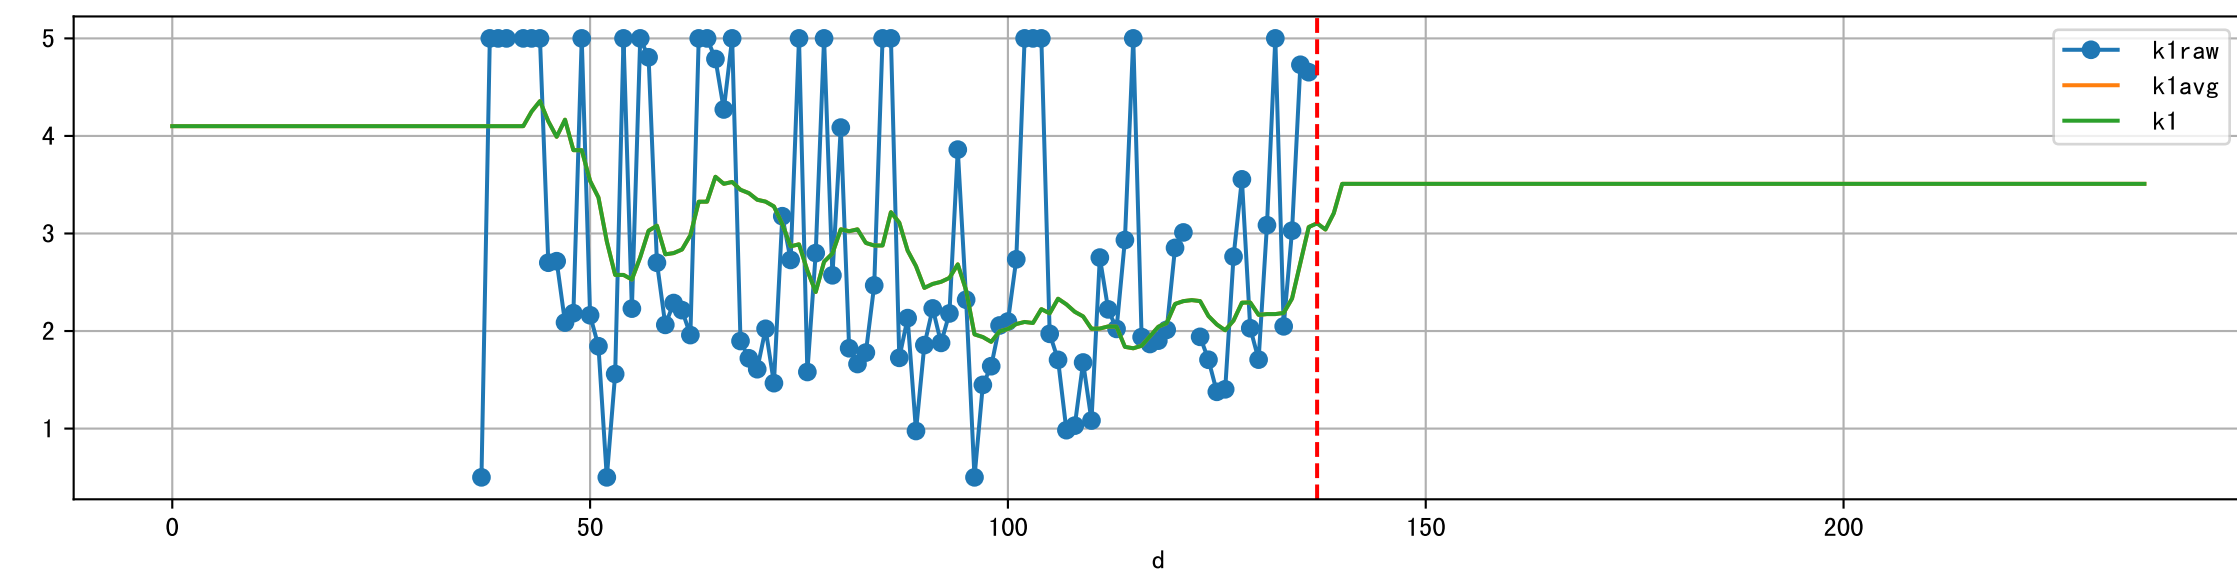

taocraw: -o', 'taocavg', 'taoc'], ['k0raw: -o', 'k0avg', 'k0'], ['k1raw: -o', 'k1avg', 'k1'], ['k2raw: -o', 'k2avg', 'k2'], ['Tblraw: -o', 'Tblavg', 'Tbl']

L1AC1 D:137 2026-02-19