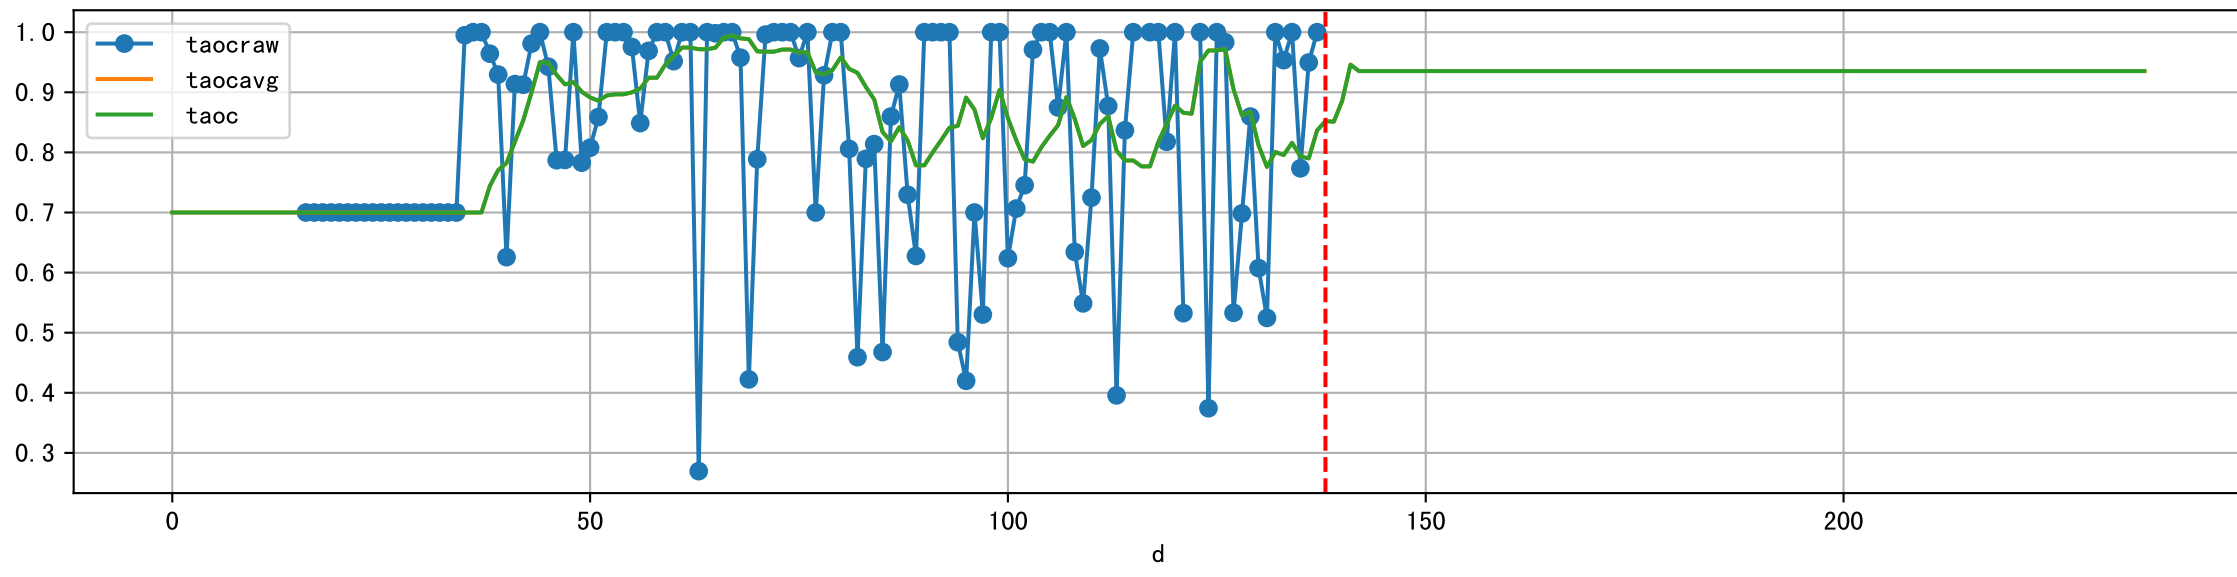

taocraw:-o', 'taocavg', 'taoc'], ['k0raw:-o', 'k0avg', 'k0'], ['k1raw:-o', 'k1avg', 'k1'], ['k2raw:-o', 'k2avg', 'k2'], ['Tblraw:-o', 'Tblavg',

L1AC1 D:138 2026-02-20