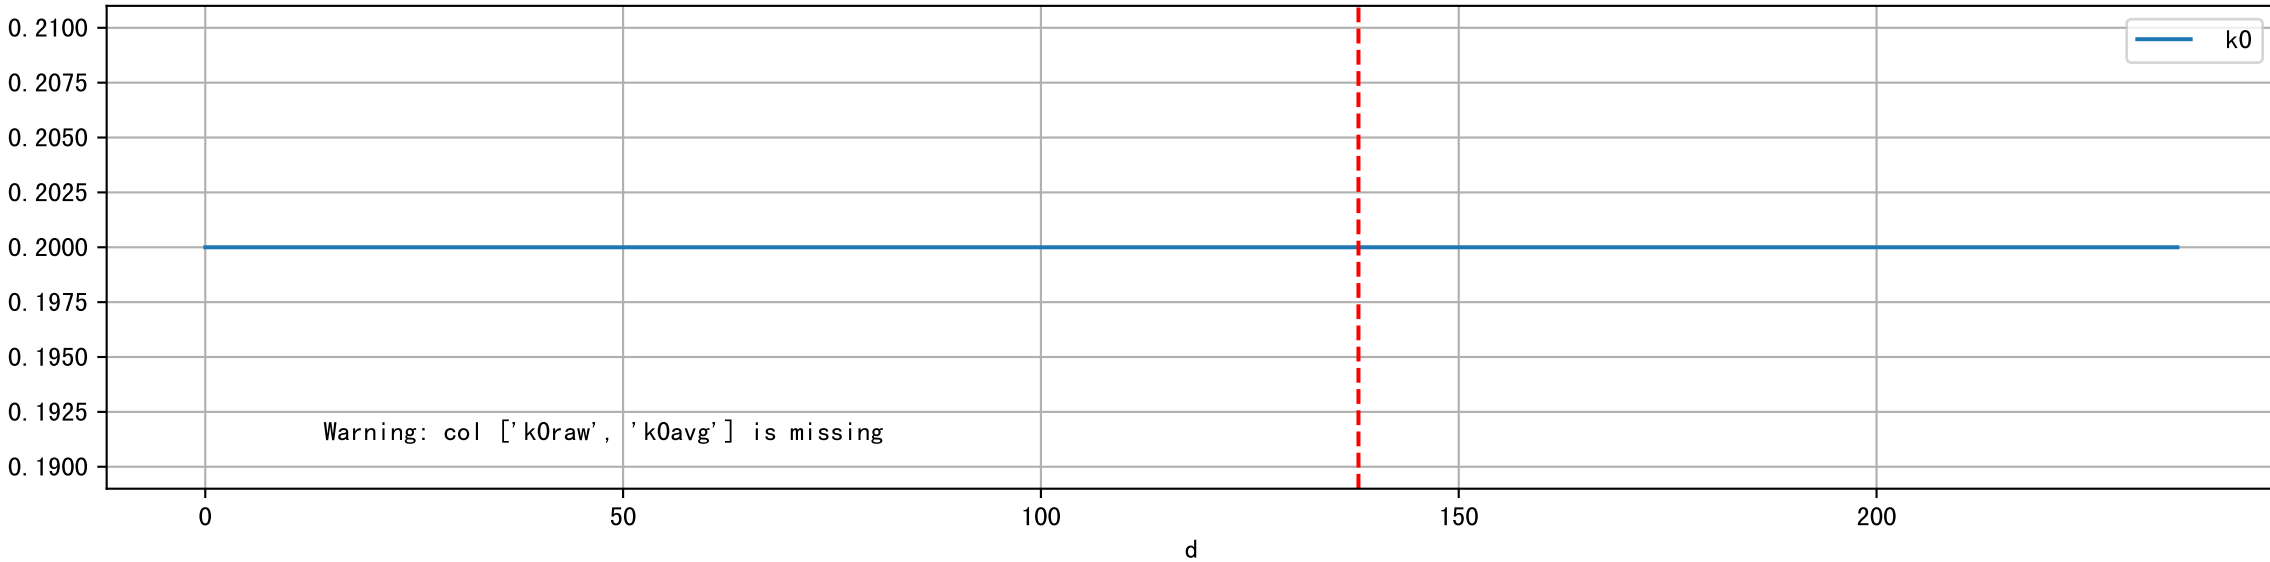

taocraw:-o', 'taocavg', 'taoc'], ['k0raw:-o', 'k0avg', 'k0'], ['k1raw:-o', 'k1avg', 'k1'], ['k2raw:-o', 'k2avg', 'k2'], ['Tblraw:-o', 'Tblavg',

L1AC1 D:138 2026-02-20