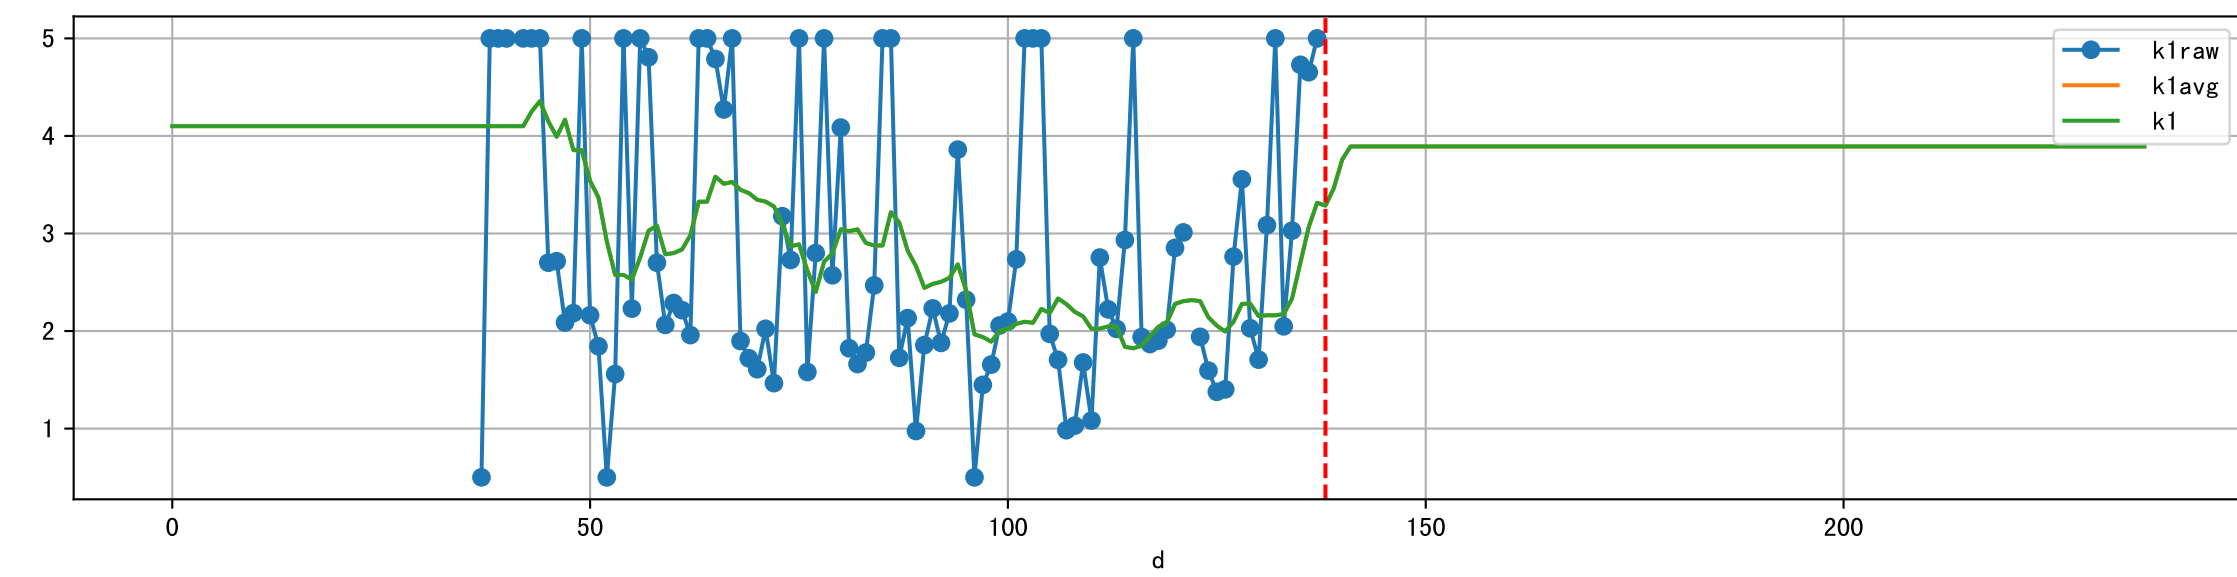

taocraw:-o', 'taocavg', 'taoc'], ['k0raw:-o', 'k0avg', 'k0'], ['k1raw:-o', 'k1avg', 'k1'], ['k2raw:-o', 'k2avg', 'k2'], ['Tblraw:-o', 'Tblavg',

L1AC1 D:138 2026-02-20