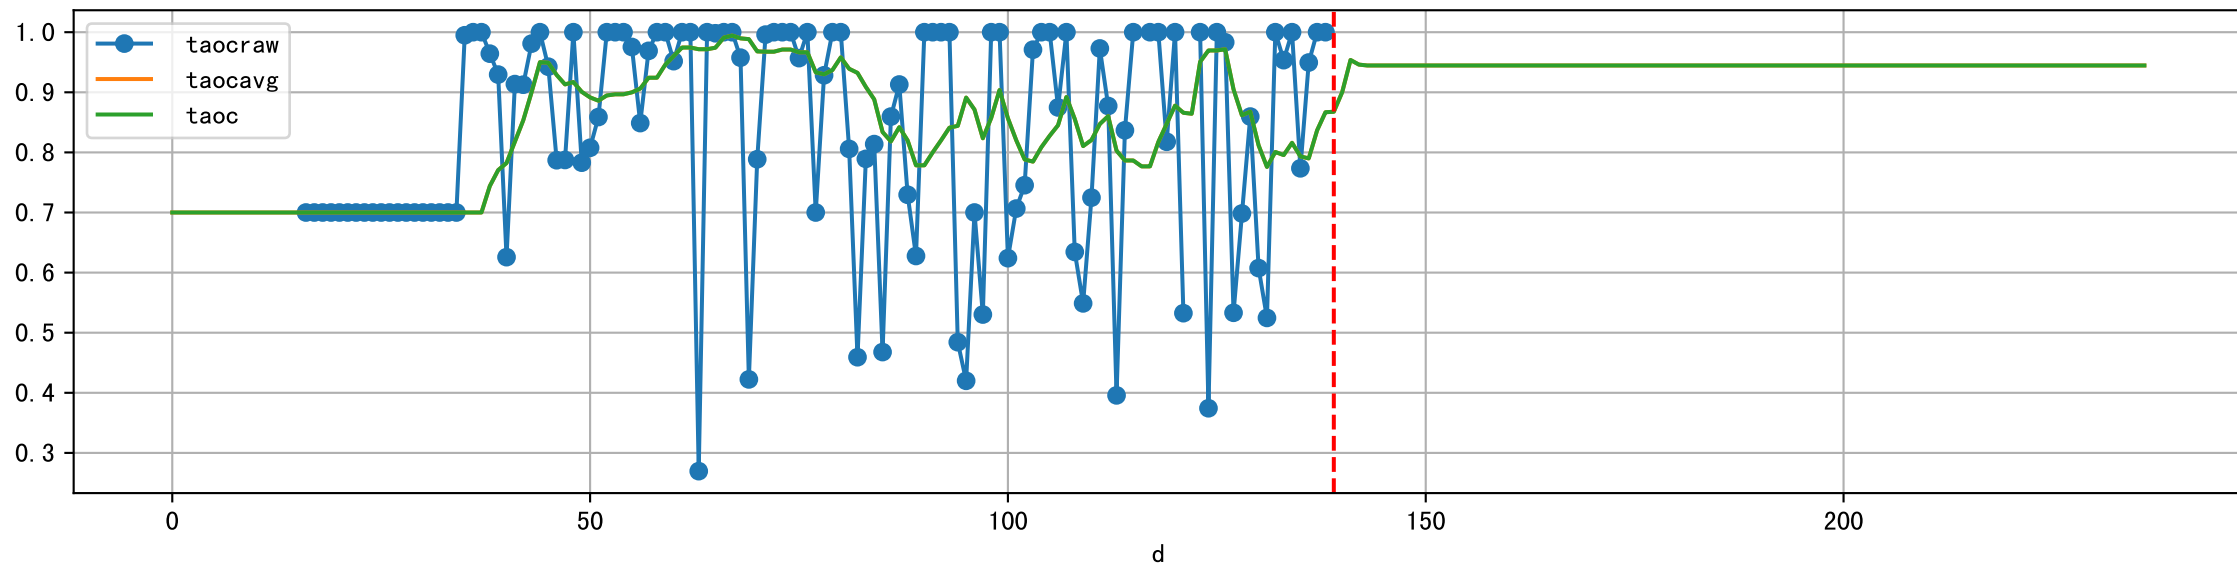

taocraw:~o', 'taocavg', 'taoc'], ['k0raw:~o', 'k0avg', 'k0'], ['k1raw:~o', 'k1avg', 'k1'], ['k2raw:~o', 'k2avg', 'k2'], ['Tblrrow:~o', 'Tblravg',

L1AC1 D:139 2026-02-21