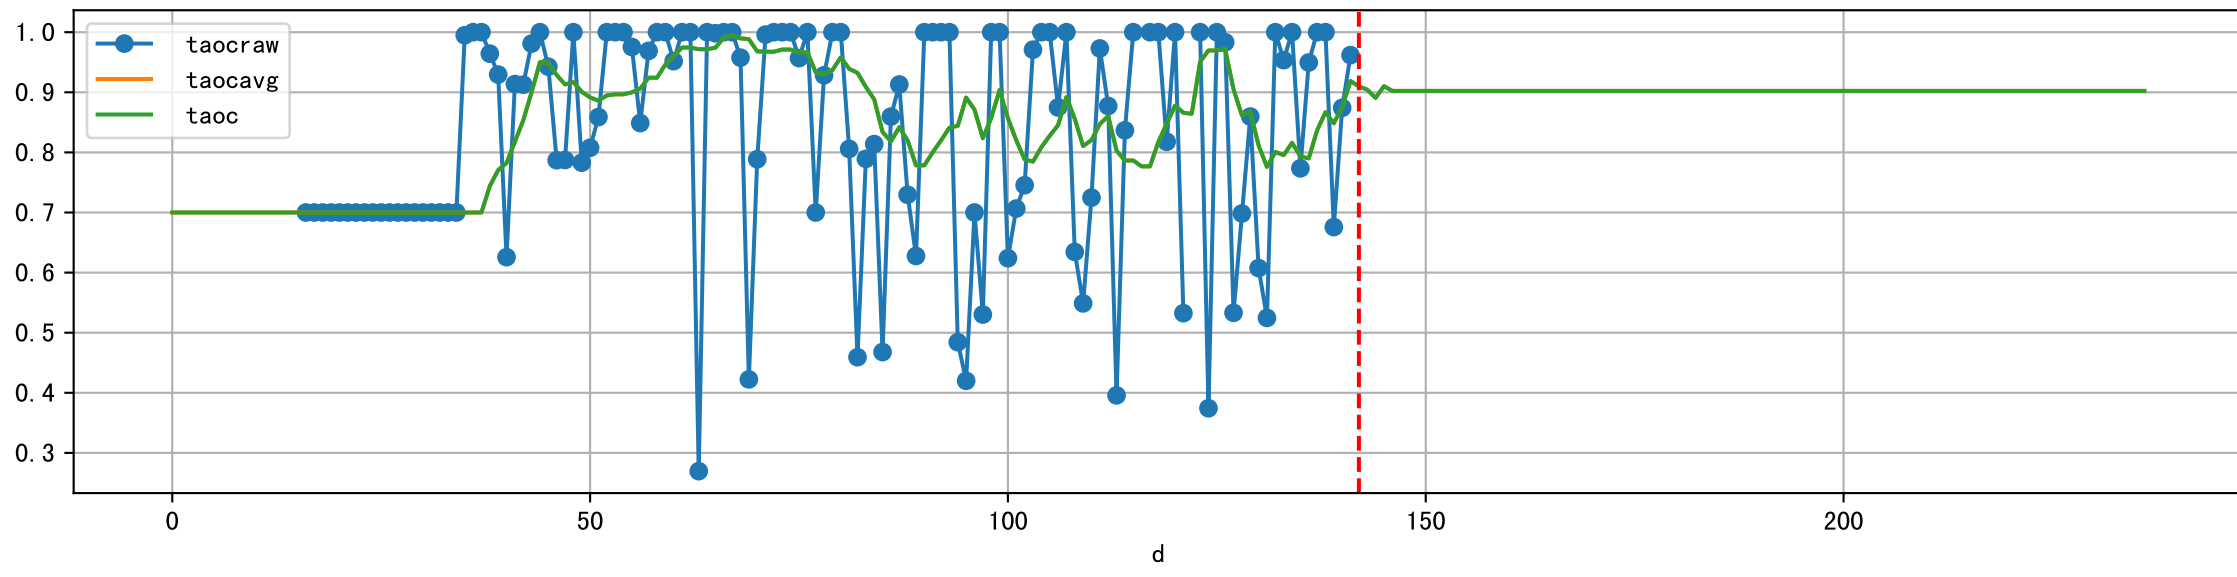

taocraw:~o', 'taocavg', 'taoc'], ['k0raw:~o', 'k0avg', 'k0'], ['k1raw:~o', 'k1avg', 'k1'], ['k2raw:~o', 'k2avg', 'k2'], ['Tblrrow:~o', 'Tblravg',

L1AC1 D:142 2026-02-24