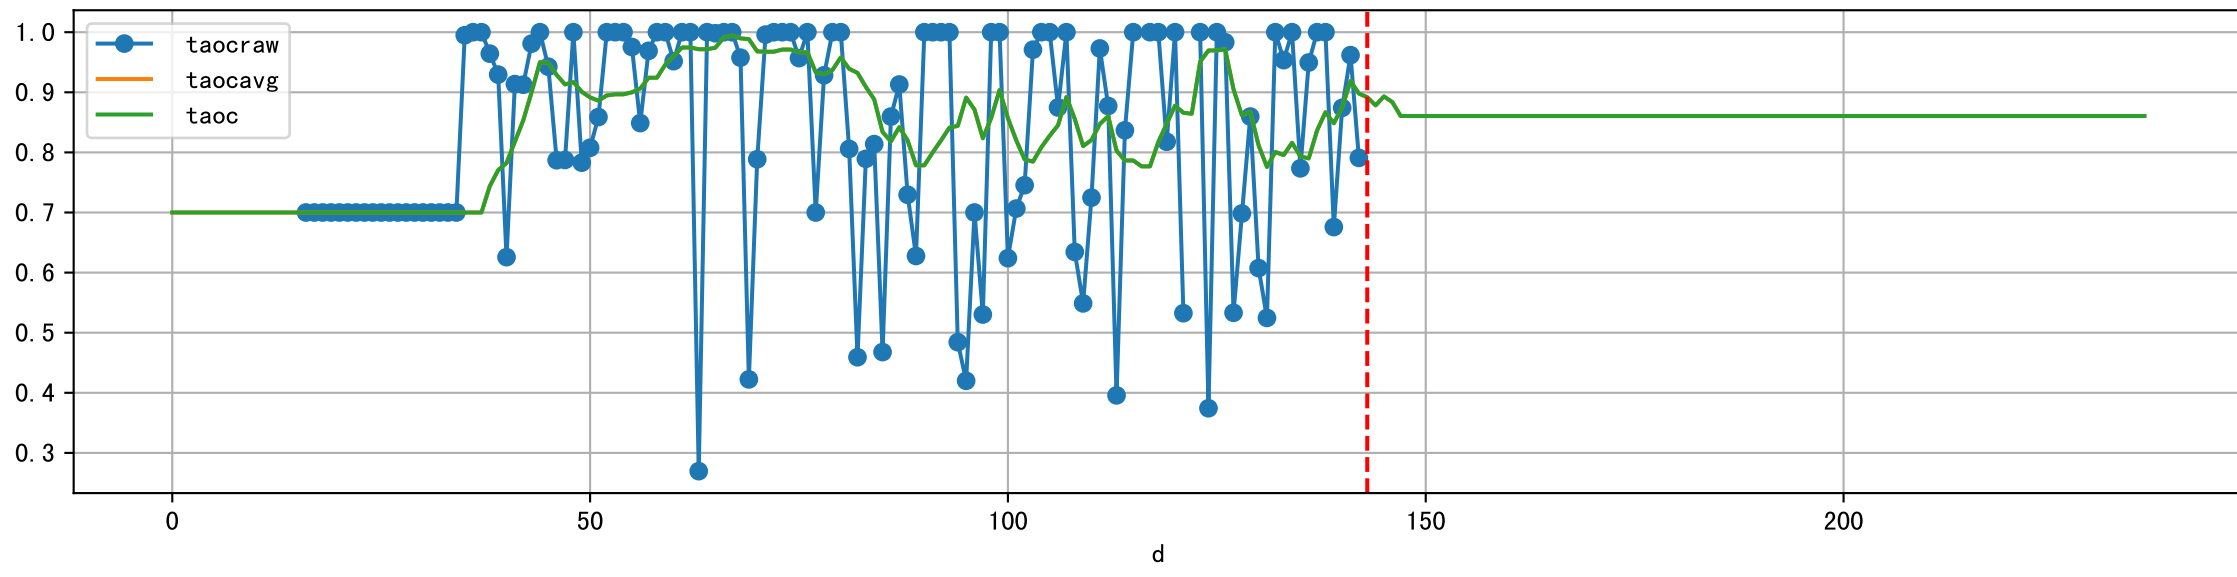

taocraw:~o', 'taocavg', 'taoc'], ['k0raw:~o', 'k0avg', 'k0'], ['k1raw:~o', 'k1avg', 'k1'], ['k2raw:~o', 'k2avg', 'k2'], ['Tblrrow:~o', 'Tblravg',

L1A61 D:143 2026-02-25