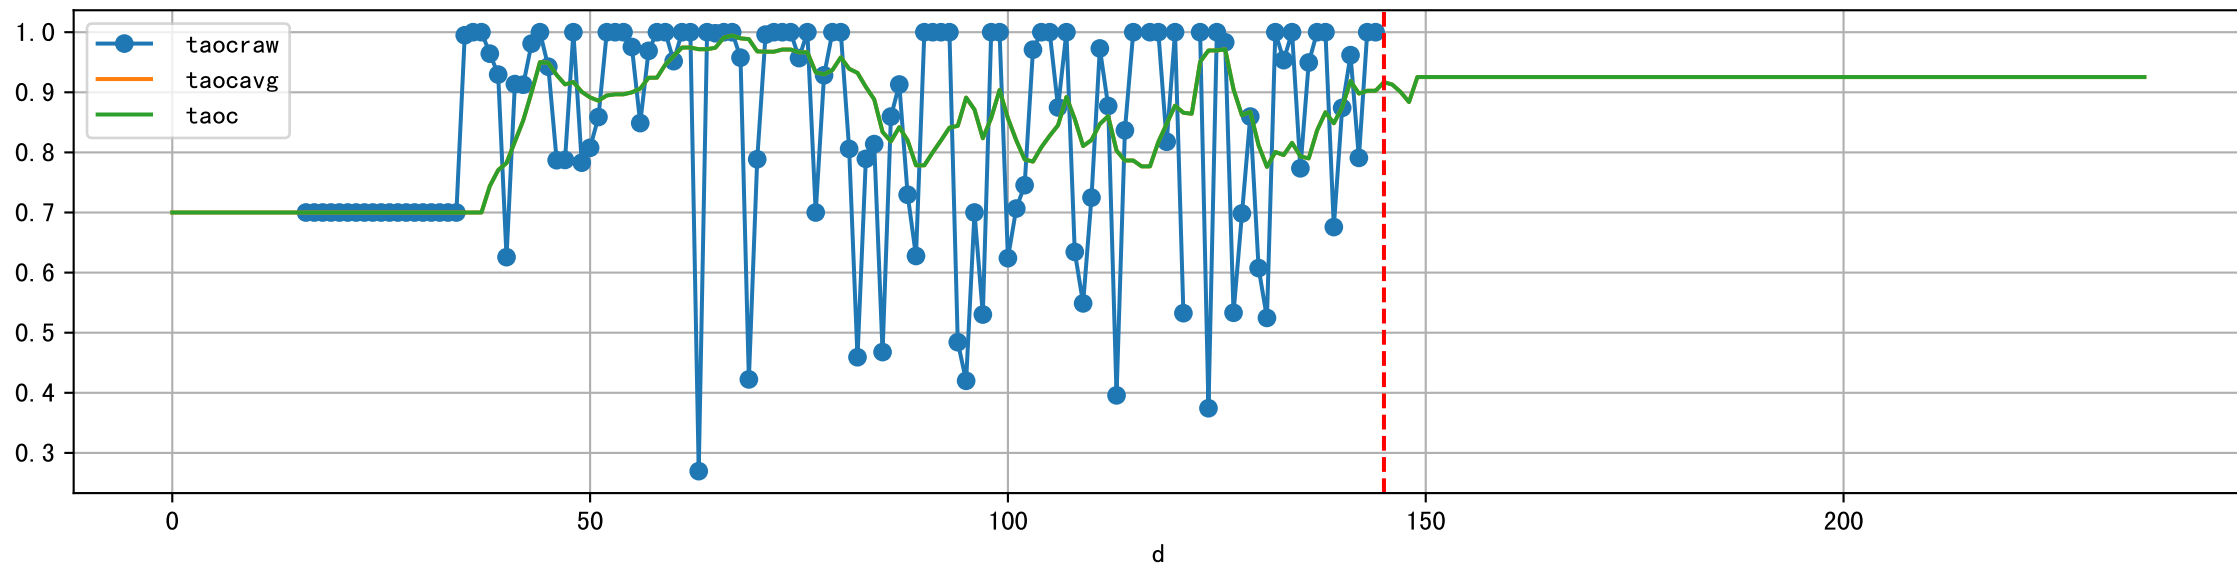

taocraw:~o', 'taocavg', 'taoc'], ['k0raw:~o', 'k0avg', 'k0'], ['k1raw:~o', 'k1avg', 'k1'], ['k2raw:~o', 'k2avg', 'k2'], ['Tblraw:~o', 'Tblavg',

L1AC1 D:145 2026-02-27