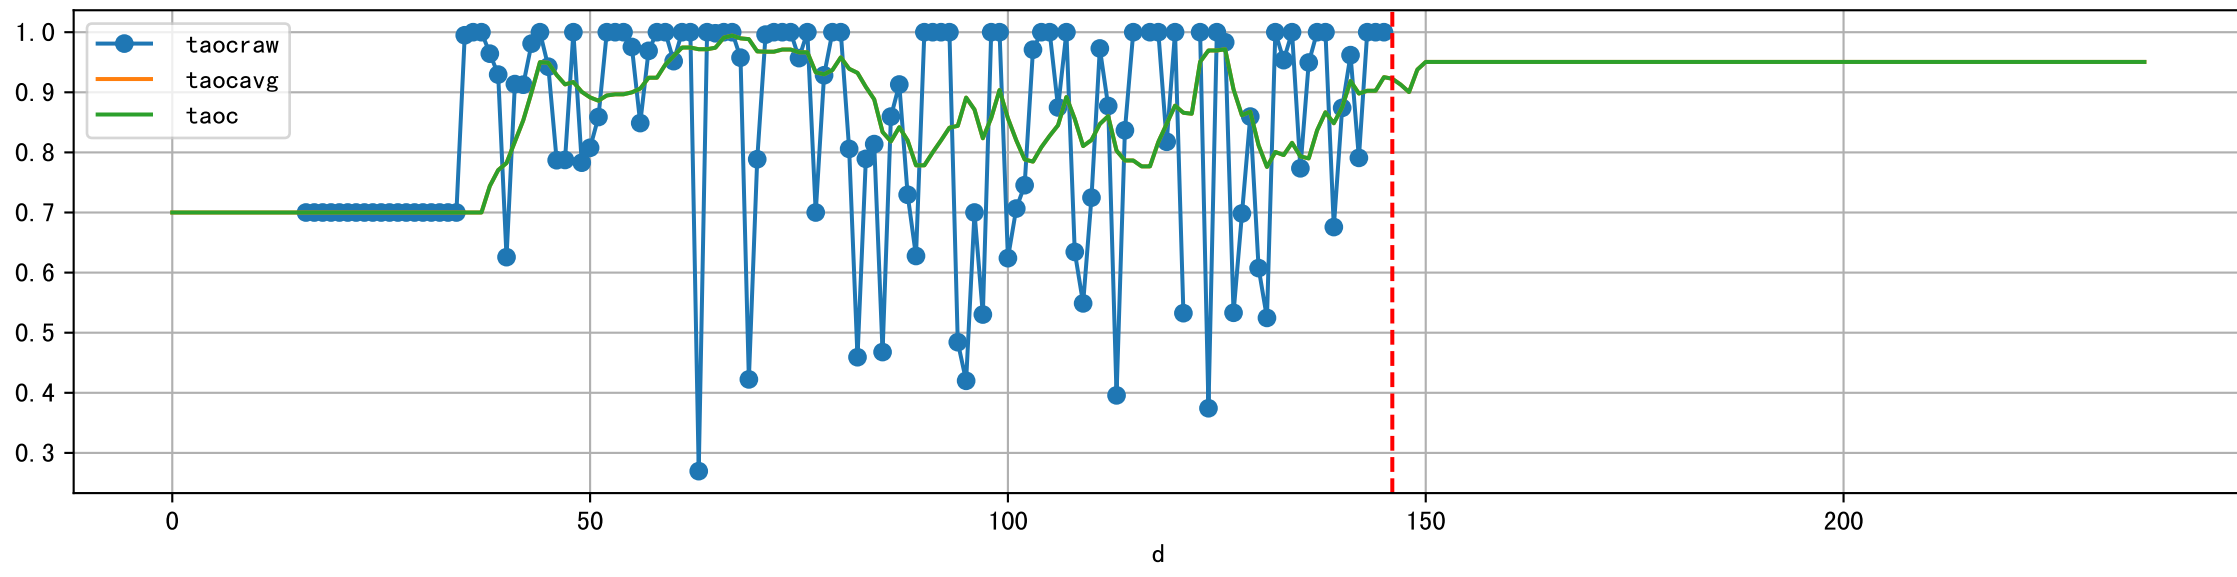

taocraw:~o', 'taocavg', 'taoc'], ['k0raw:~o', 'k0avg', 'k0'], ['k1raw:~o', 'k1avg', 'k1'], ['k2raw:~o', 'k2avg', 'k2'], ['Tblrrow:~o', 'Tblravg',

L1AC1 D:146 2026-02-28