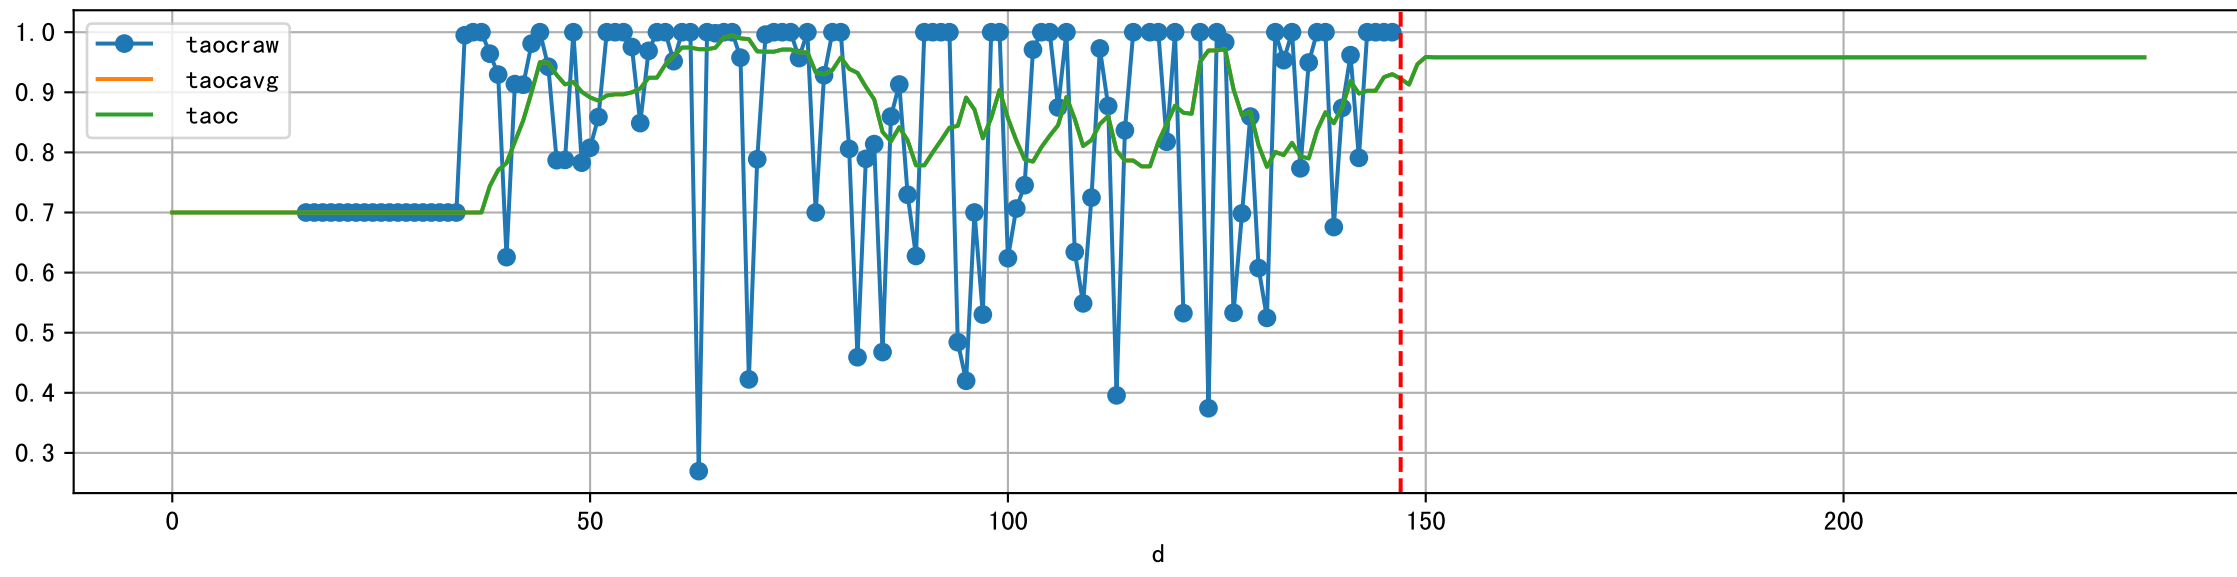

taocraw:~o', 'taocavg', 'taoc'], ['k0raw:~o', 'k0avg', 'k0'], ['k1raw:~o', 'k1avg', 'k1'], ['k2raw:~o', 'k2avg', 'k2'], ['Tblrrow:~o', 'Tblavg',

L1AC1 D:147 2026-03-01