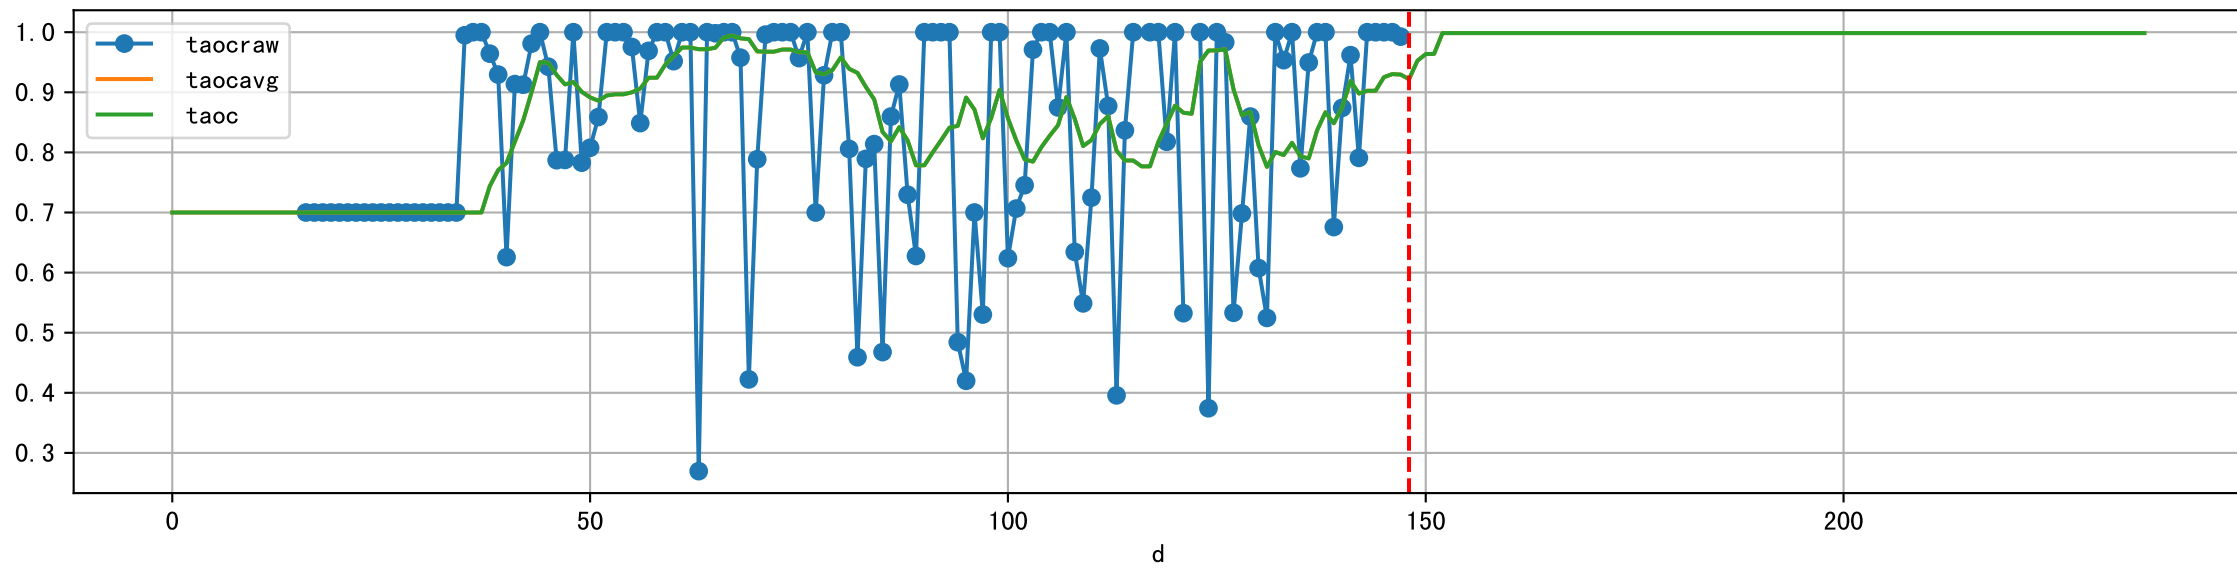

taocraw:~o', 'taocavg', 'taoc'], ['k0raw:~o', 'k0avg', 'k0'], ['k1raw:~o', 'k1avg', 'k1'], ['k2raw:~o', 'k2avg', 'k2'], ['Tblrrow:~o', 'Tblravg',

L1AC1 D:148 2026-03-02