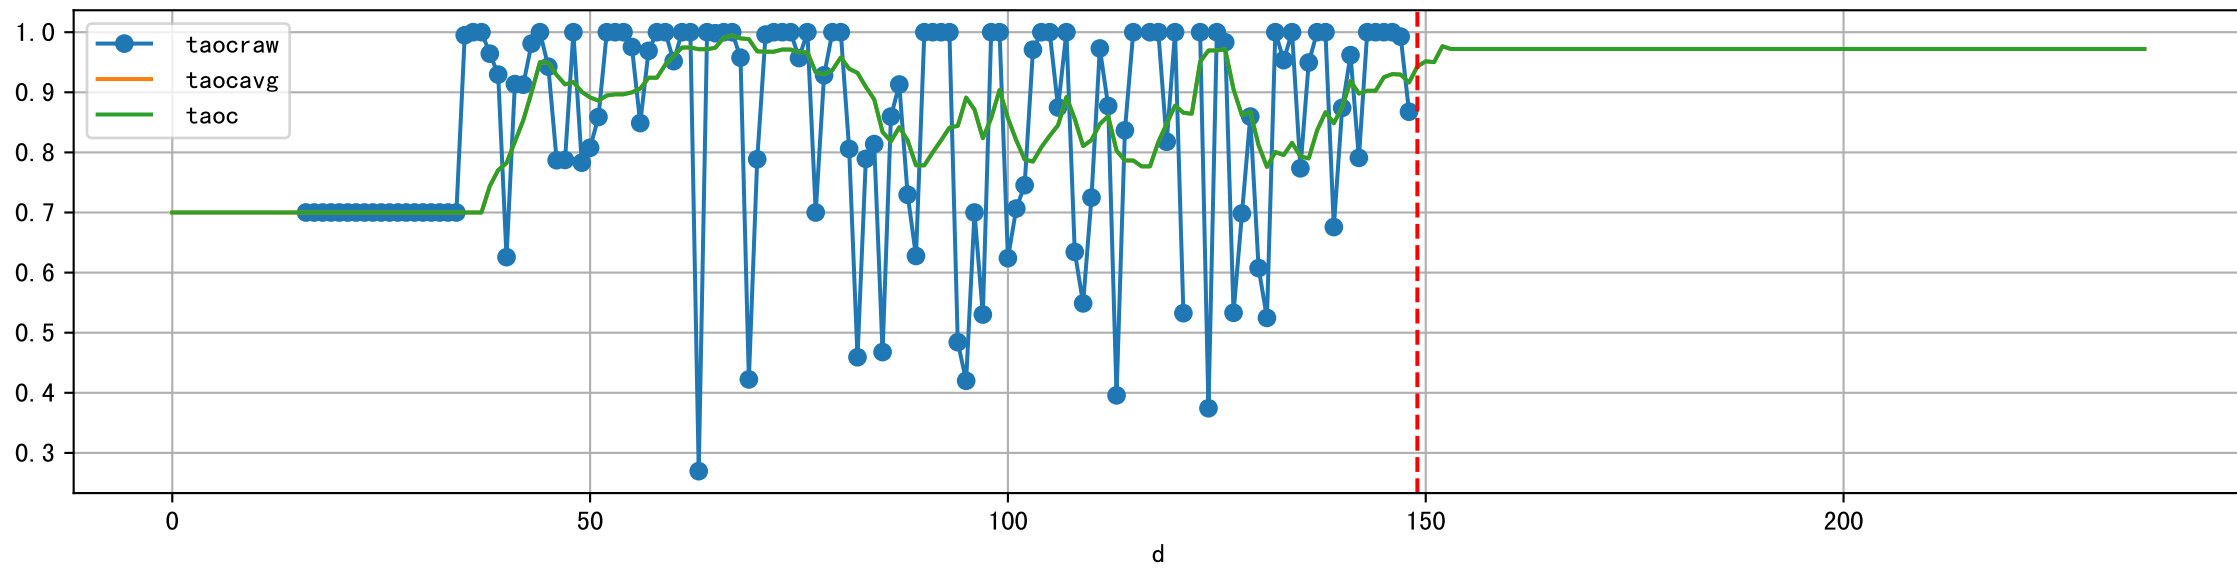

taocraw:~o', 'taocavg', 'taoc'], ['k0raw:~o', 'k0avg', 'k0'], ['k1raw:~o', 'k1avg', 'k1'], ['k2raw:~o', 'k2avg', 'k2'], ['Tblraw:~o', 'Tblavg',

L1AC1 D:149 2026-03-03