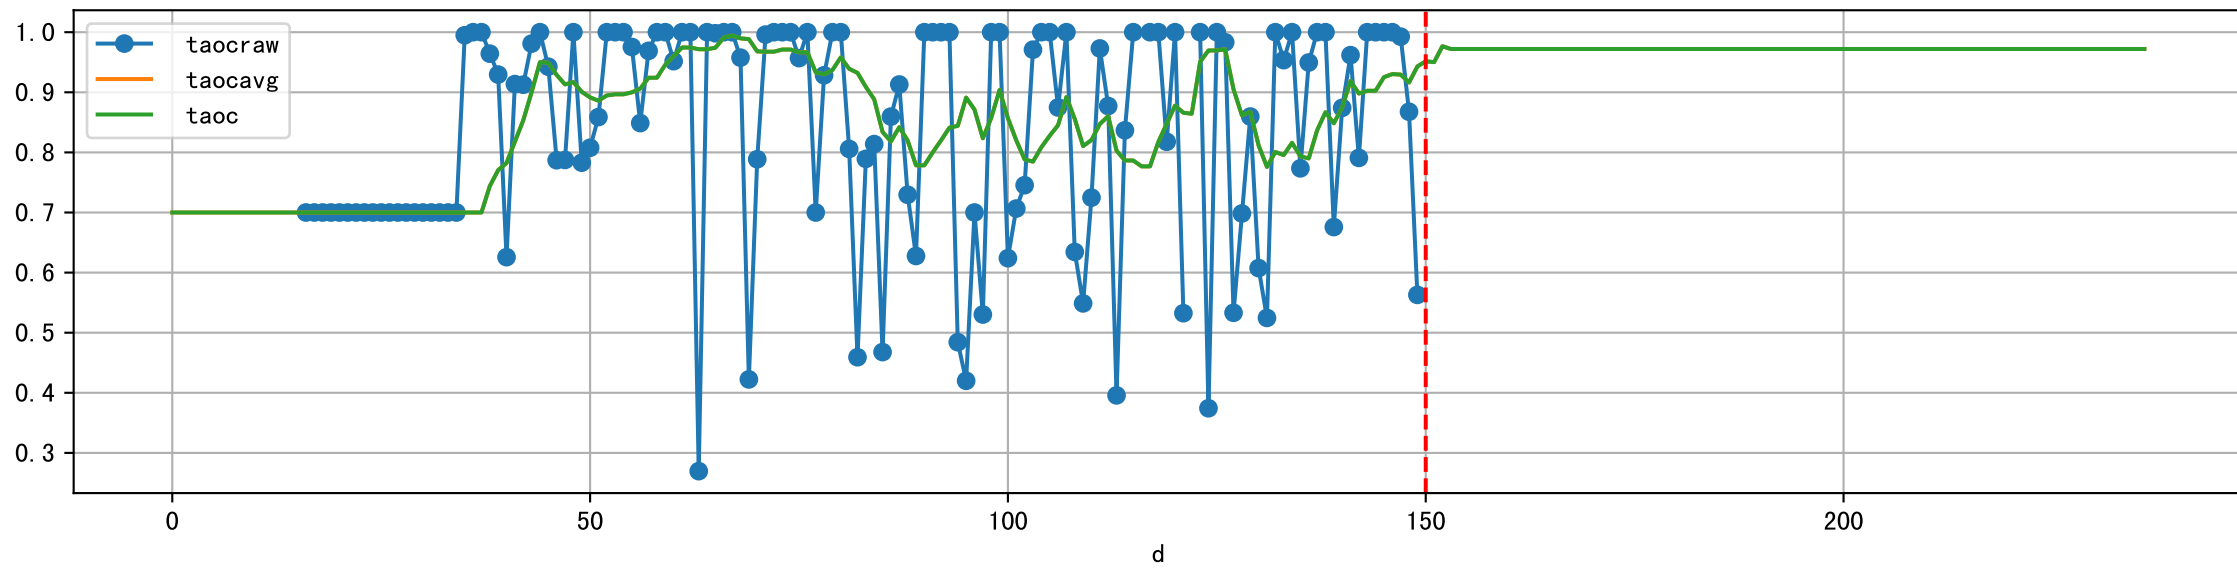

taocraw:~o', 'taocavg', 'taoc'], ['k0raw:~o', 'k0avg', 'k0'], ['k1raw:~o', 'k1avg', 'k1'], ['k2raw:~o', 'k2avg', 'k2'], ['Tblraw:~o', 'Tblavg',

L1AC1 D:150 2026-03-04