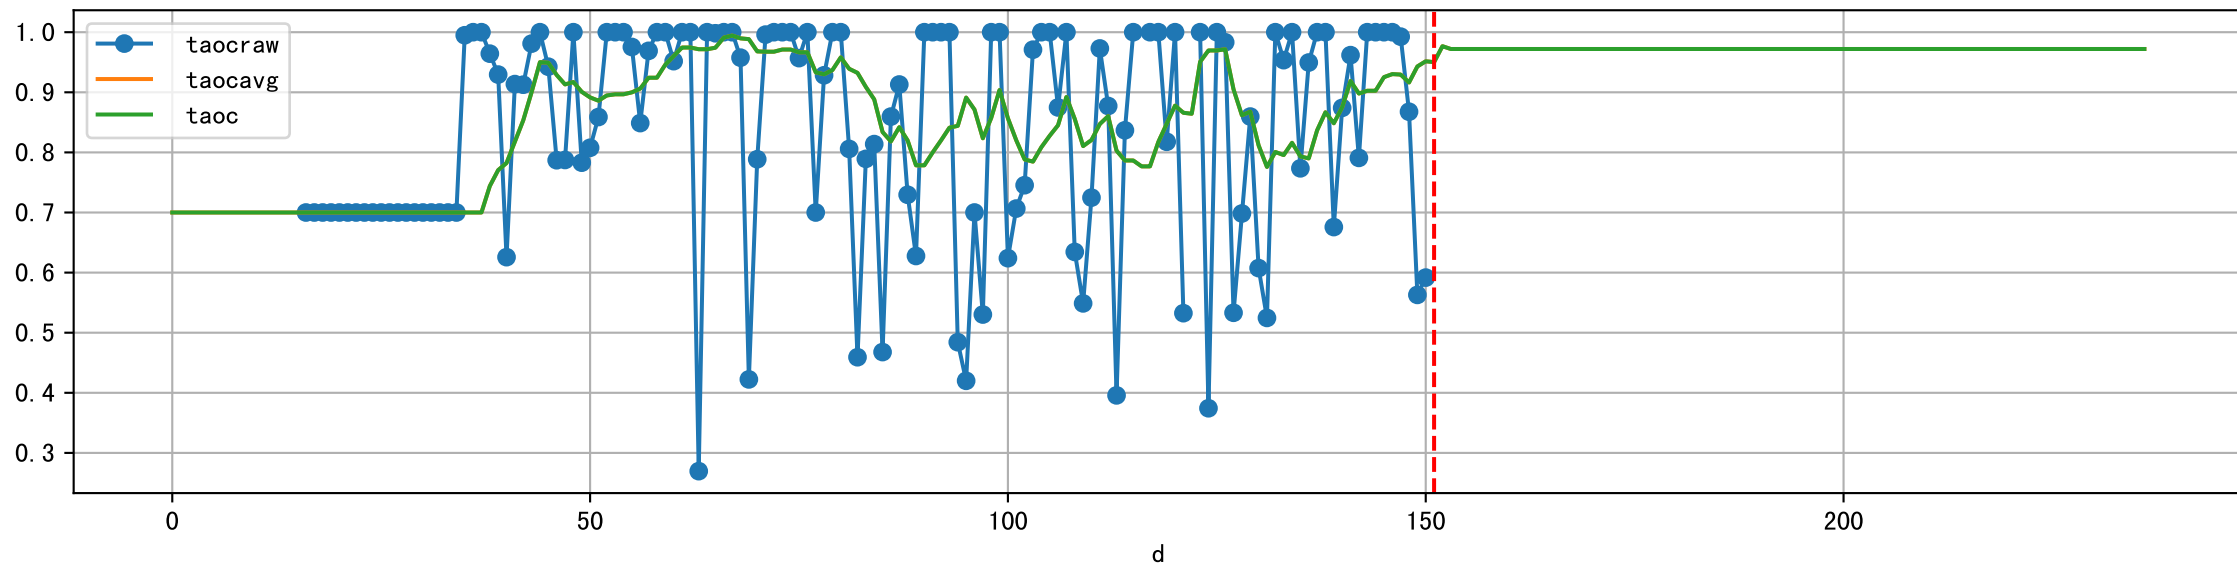

taocraw:~o', 'taocavg', 'taoc'], ['k0raw:~o', 'k0avg', 'k0'], ['k1raw:~o', 'k1avg', 'k1'], ['k2raw:~o', 'k2avg', 'k2'], ['Tblraw:~o', 'Tblavg',

L1AC1 D:151 2026-03-05