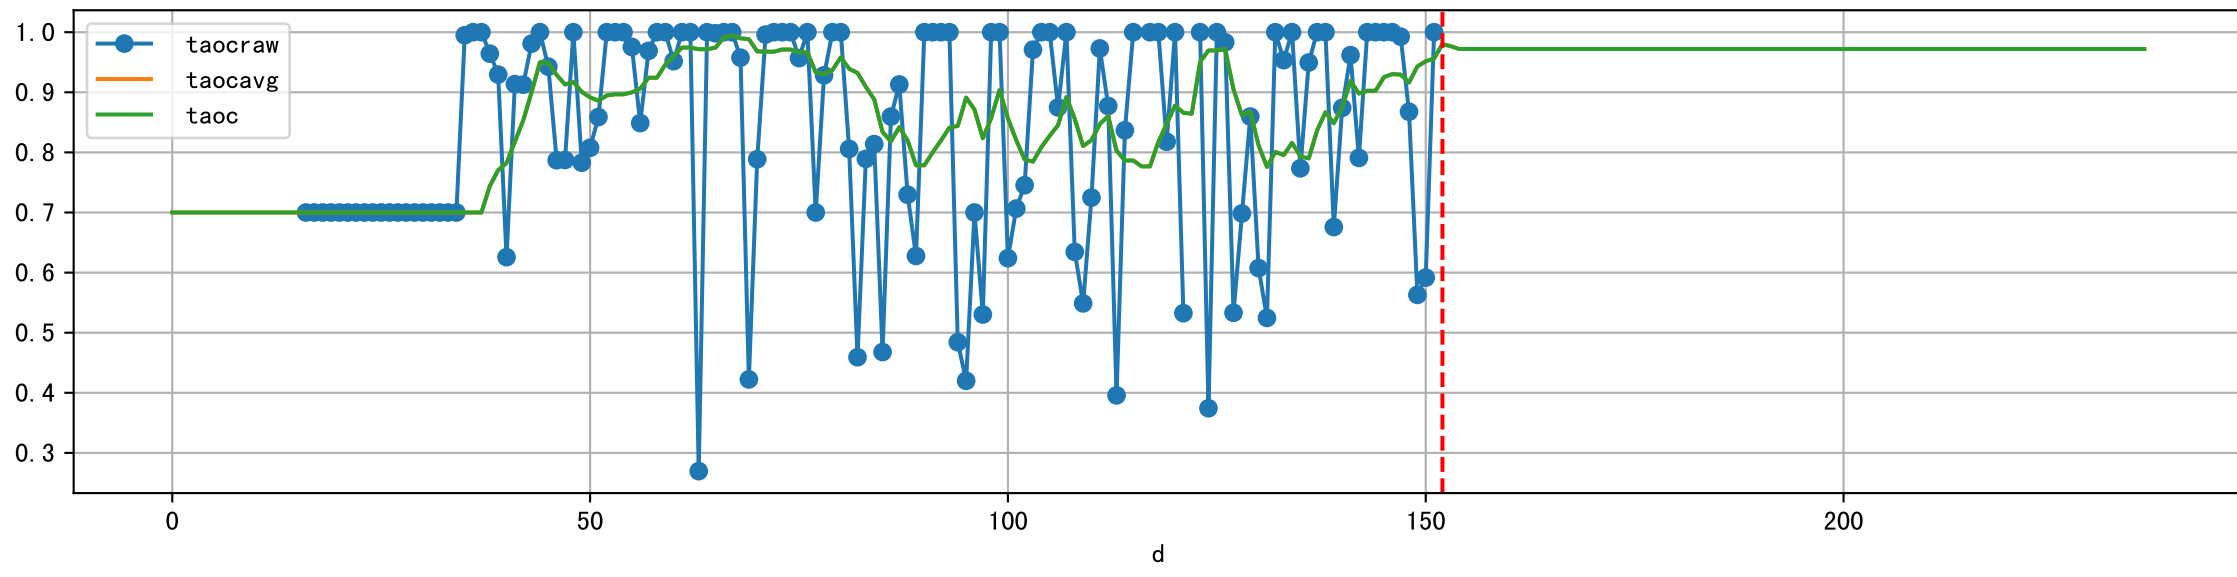

taocraw:~o', 'taocavg', 'taoc'], ['k0raw:~o', 'k0avg', 'k0'], ['k1raw:~o', 'k1avg', 'k1'], ['k2raw:~o', 'k2avg', 'k2'], ['Tblraw:~o', 'Tblavg',

L1AC1 D:152 2026-03-06