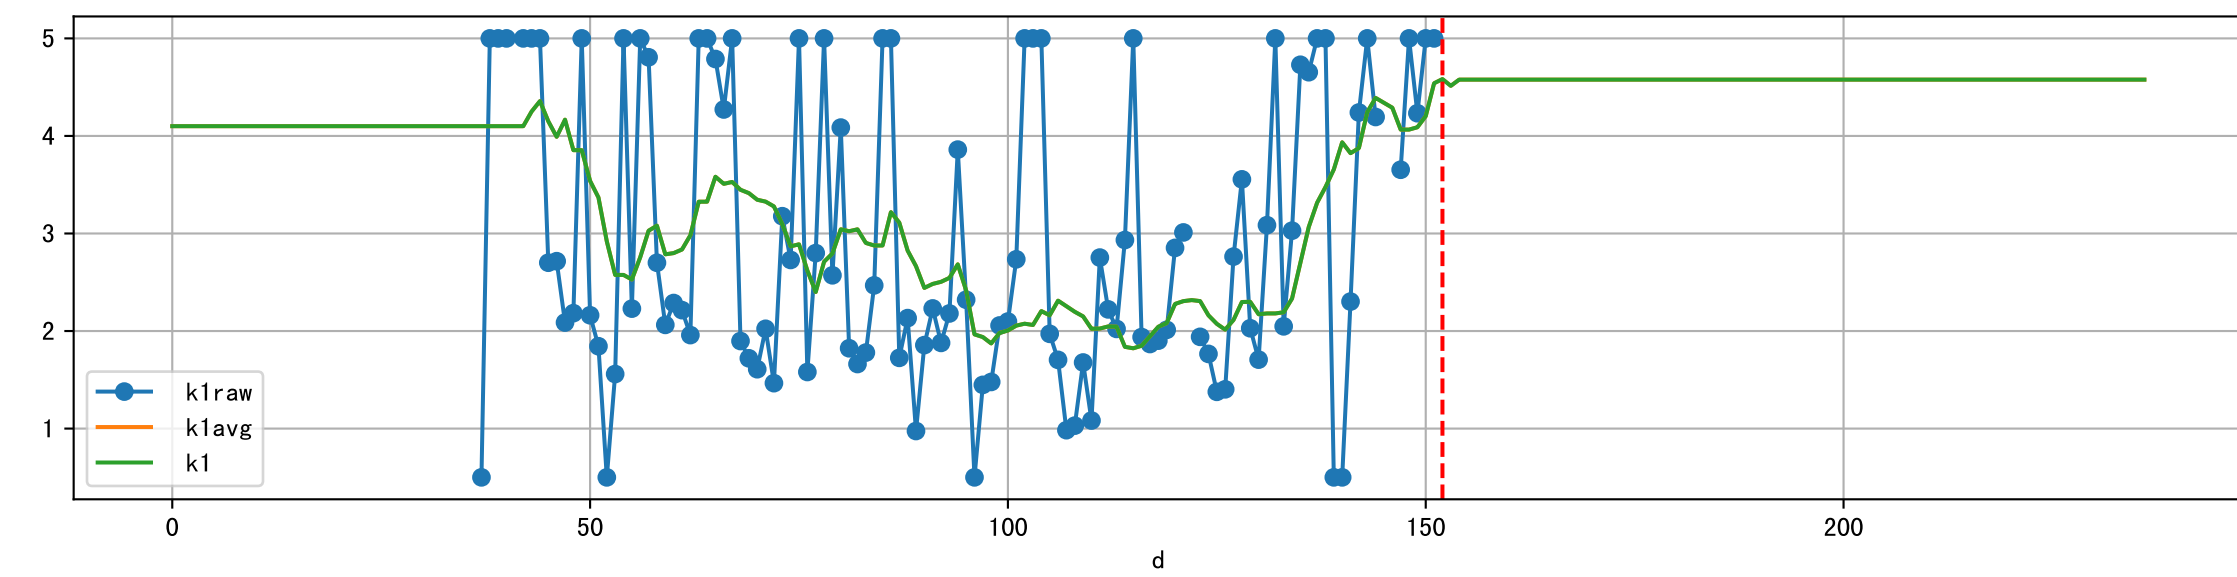

taocraw:~o', 'taocavg', 'taoc'], ['k0raw:~o', 'k0avg', 'k0'], ['k1raw:~o', 'k1avg', 'k1'], ['k2raw:~o', 'k2avg', 'k2'], ['Tblraw:~o', 'Tblavg',

L1AC1 D:152 2026-03-06