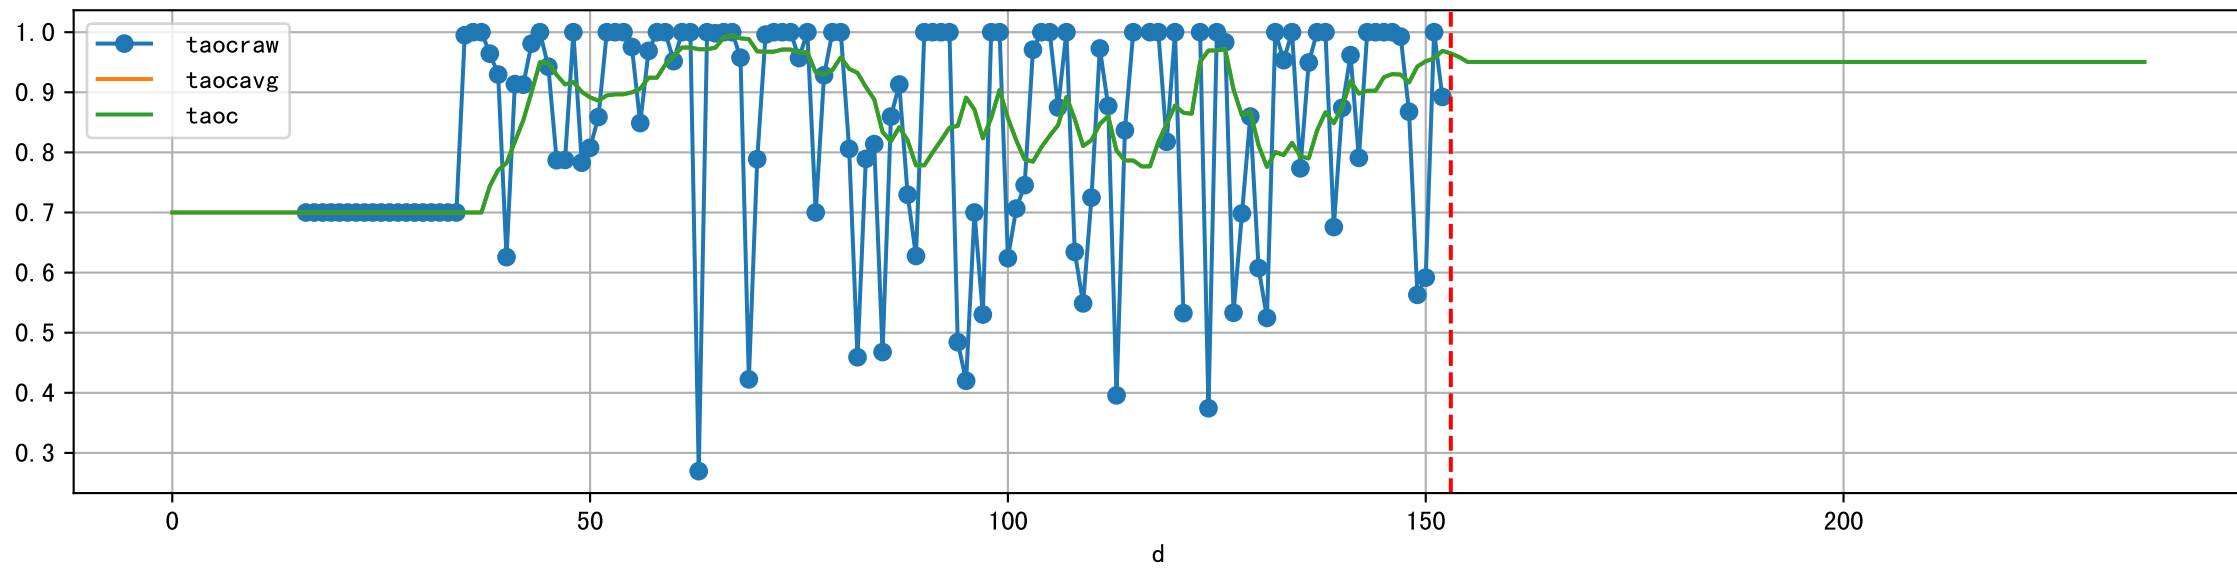

taocraw:~o', 'taocavg', 'taoc'], ['k0raw:~o', 'k0avg', 'k0'], ['k1raw:~o', 'k1avg', 'k1'], ['k2raw:~o', 'k2avg', 'k2'], ['Tblraw:~o', 'Tblavg',

L1A61 D:153 2026-03-07