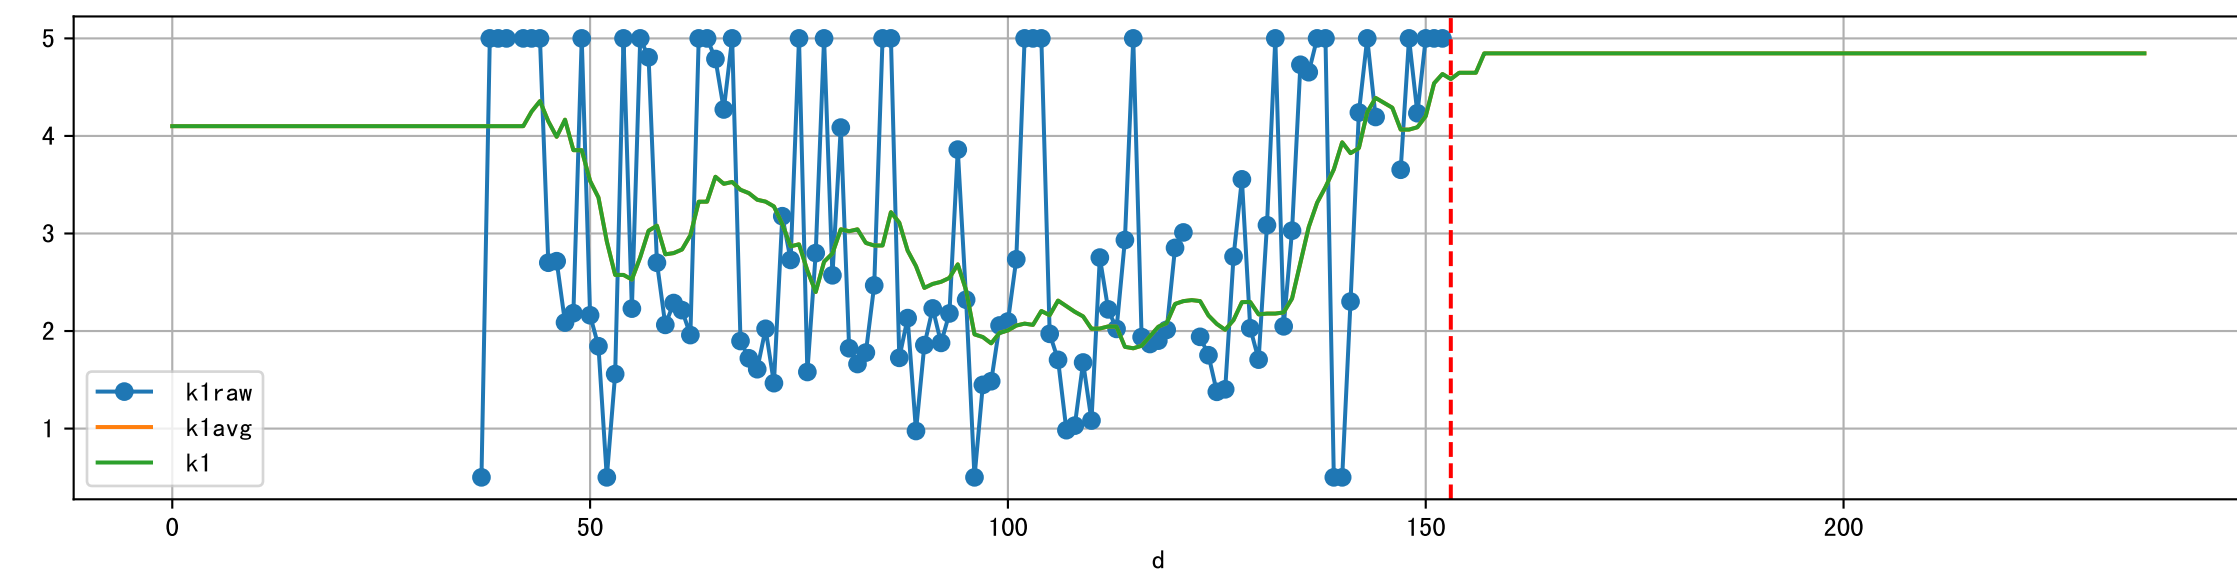

taocraw:~o', 'taocavg', 'taoc'], ['k0raw:~o', 'k0avg', 'k0'], ['k1raw:~o', 'k1avg', 'k1'], ['k2raw:~o', 'k2avg', 'k2'], ['Tblraw:~o', 'Tblavg',

L1A61 D:153 2026-03-07