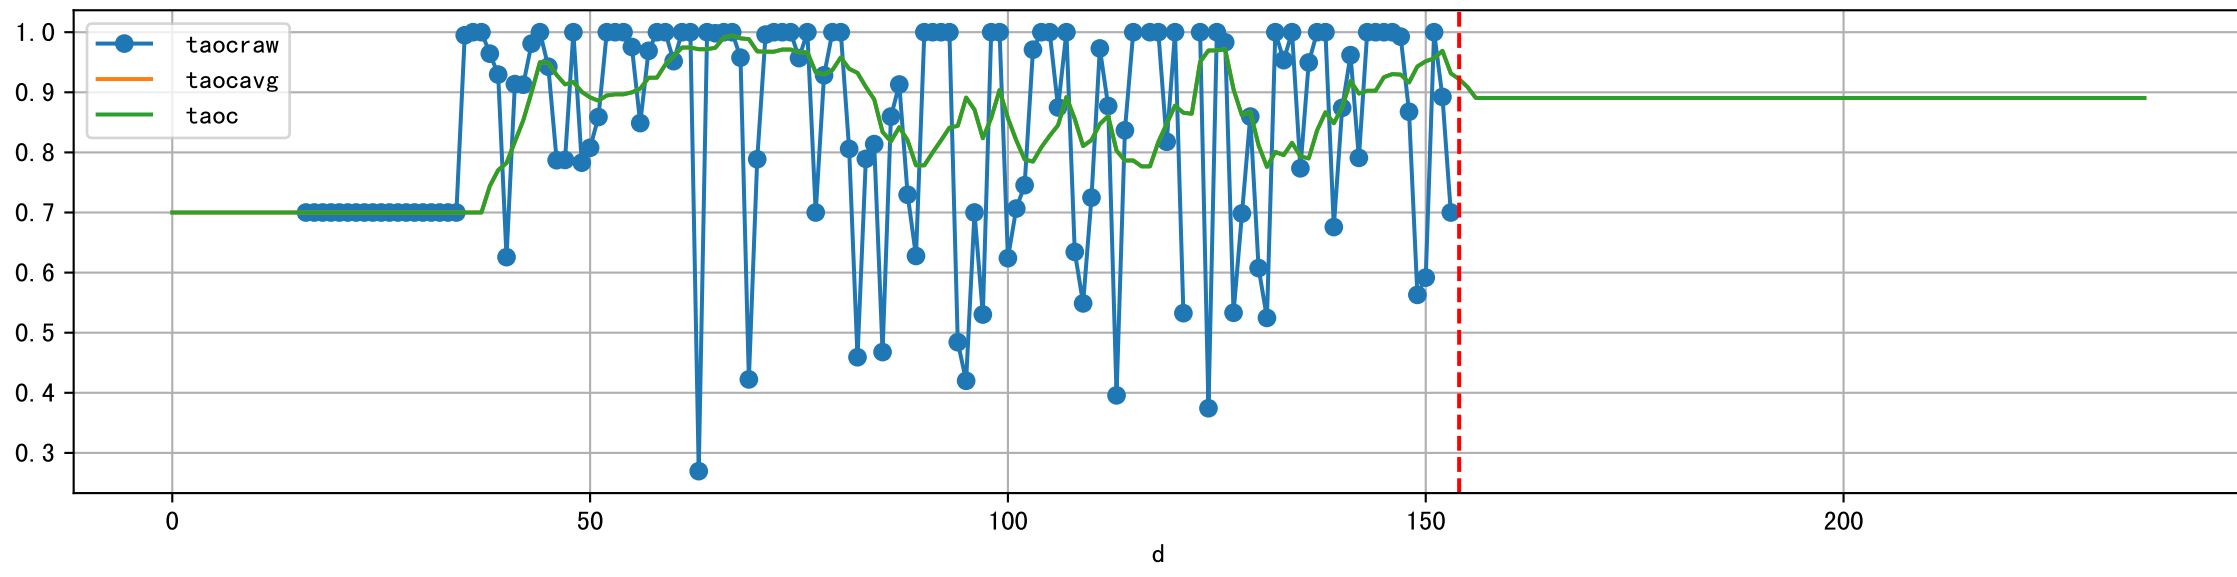

taocraw:~o', 'taocavg', 'taoc'], ['k0raw:~o', 'k0avg', 'k0'], ['k1raw:~o', 'k1avg', 'k1'], ['k2raw:~o', 'k2avg', 'k2'], ['Tblrrow:~o', 'Tblravg',

L1AC1 D:154 2026-03-08