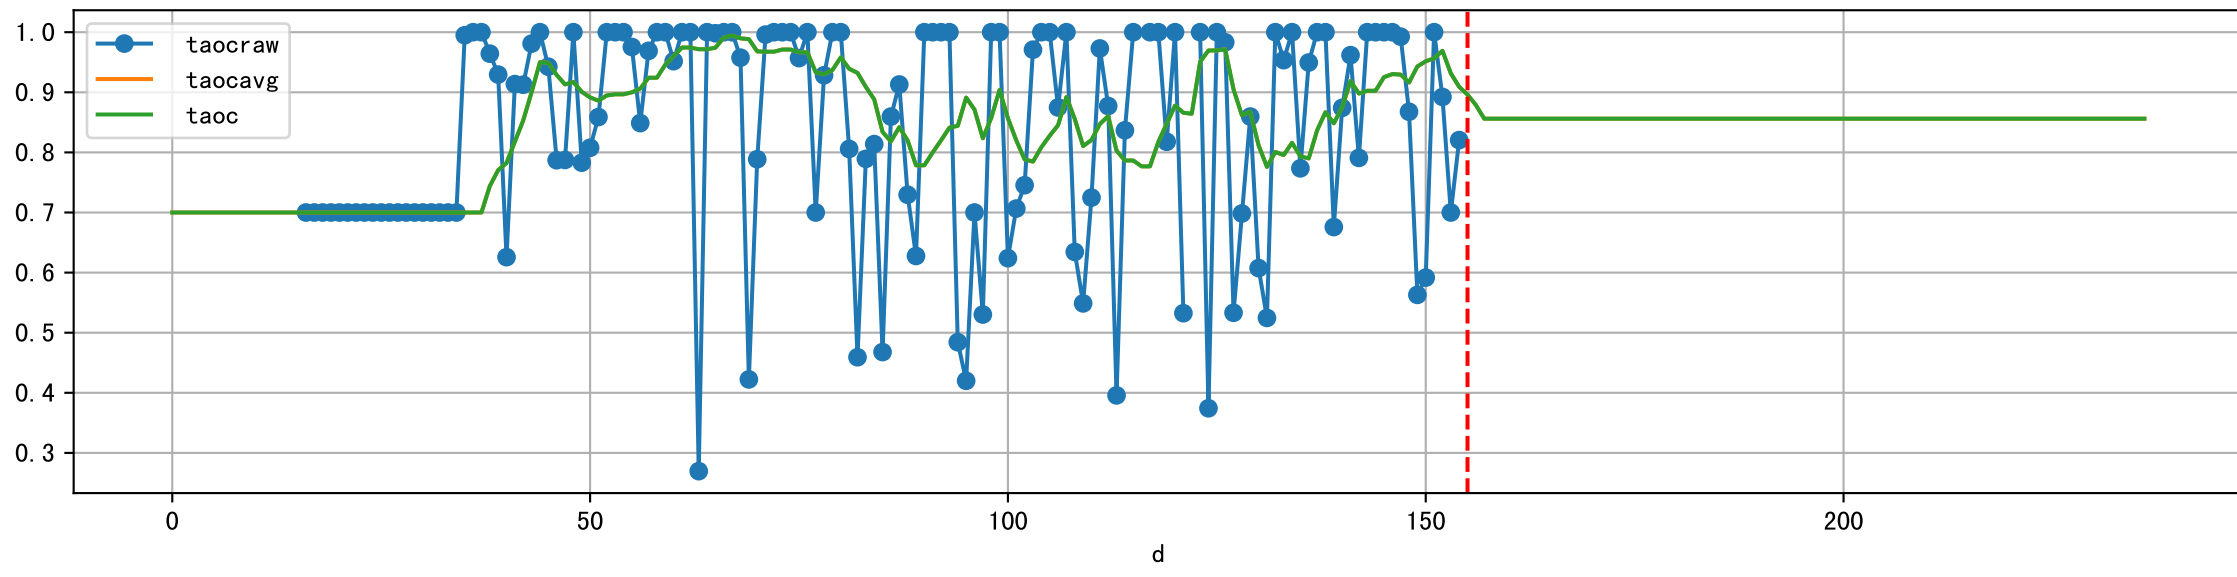

taocraw:~o', 'taocavg', 'taoc'], ['k0raw:~o', 'k0avg', 'k0'], ['k1raw:~o', 'k1avg', 'k1'], ['k2raw:~o', 'k2avg', 'k2'], ['Tblraw:~o', 'Tblavg',

L1AC1 D:155 2026-03-09