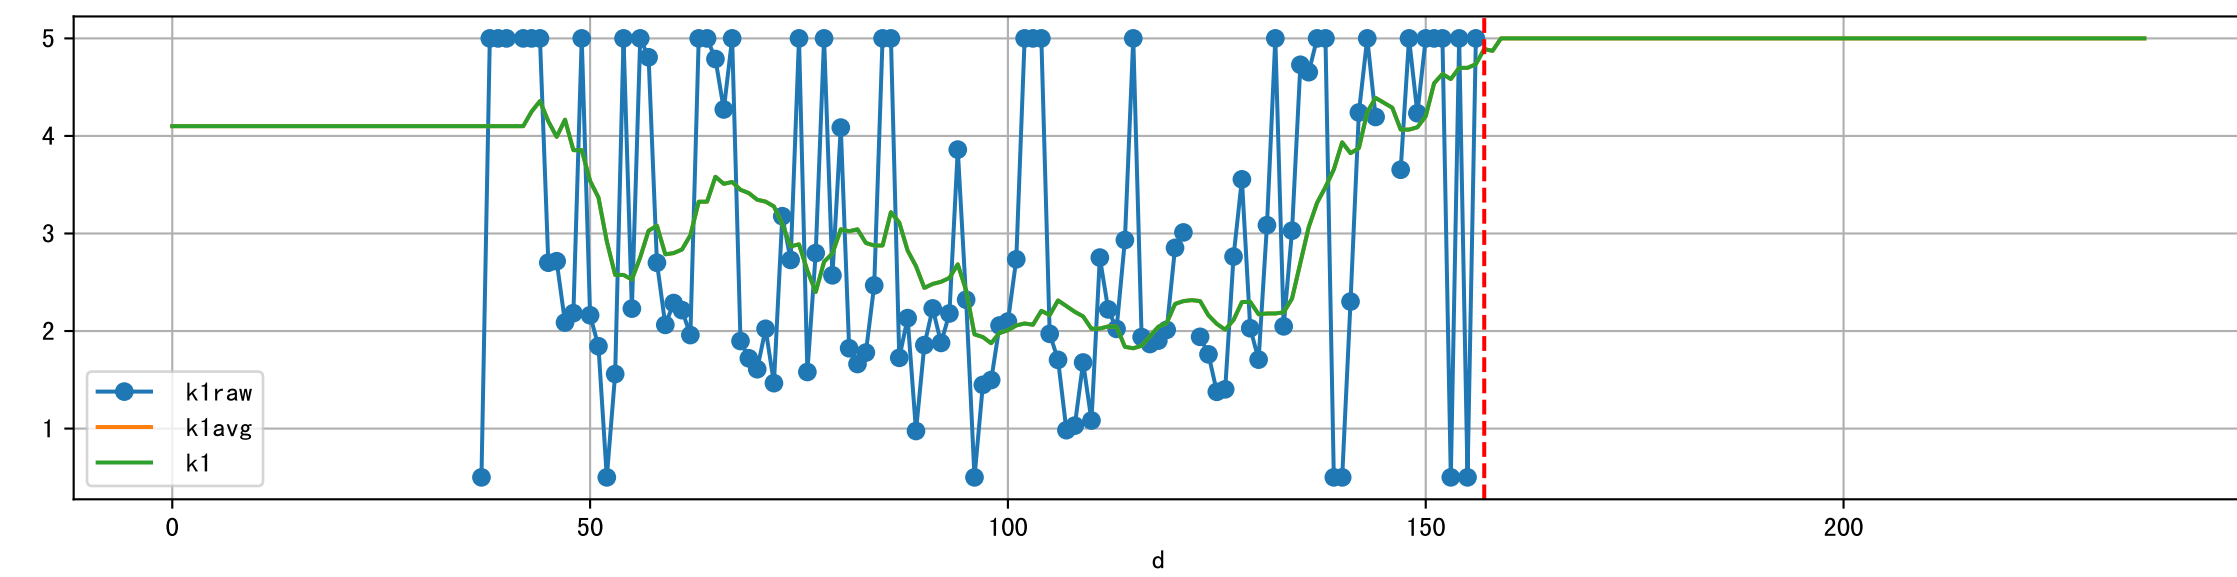

taocraw:~o', 'taocavg', 'taoc'], ['k0raw:~o', 'k0avg', 'k0'], ['k1raw:~o', 'k1avg', 'k1'], ['k2raw:~o', 'k2avg', 'k2'], ['Tblraw:~o', 'Tblavg',

L1AC1 D:157 2026-03-11