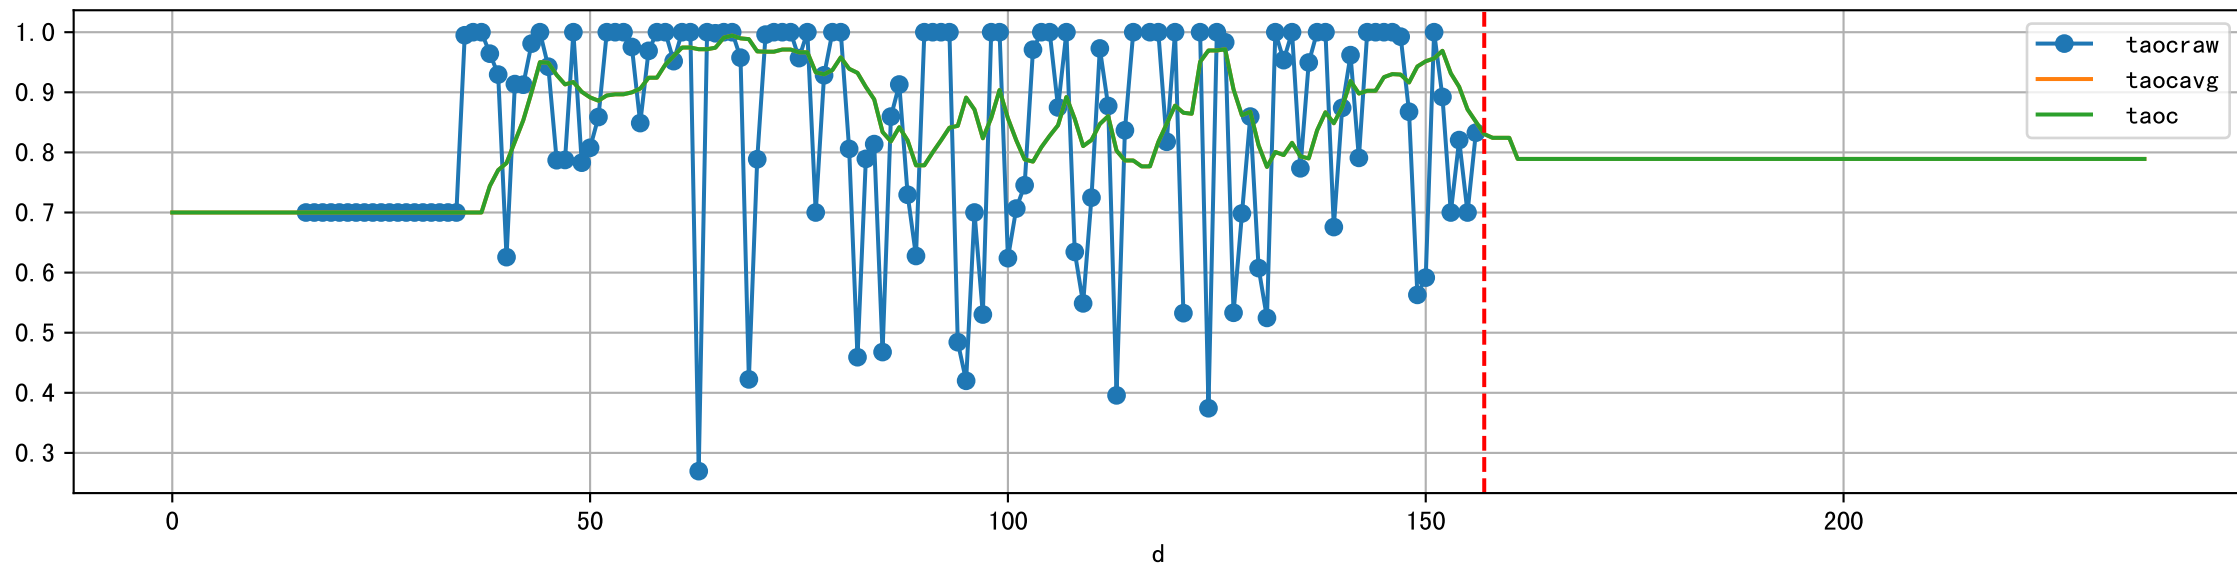

taocraw:~o', 'taocavg', 'taoc'], ['k0raw:~o', 'k0avg', 'k0'], ['k1raw:~o', 'k1avg', 'k1'], ['k2raw:~o', 'k2avg', 'k2'], ['Tblraw:~o', 'Tblavg',

L1AC1 D:157 2026-03-11