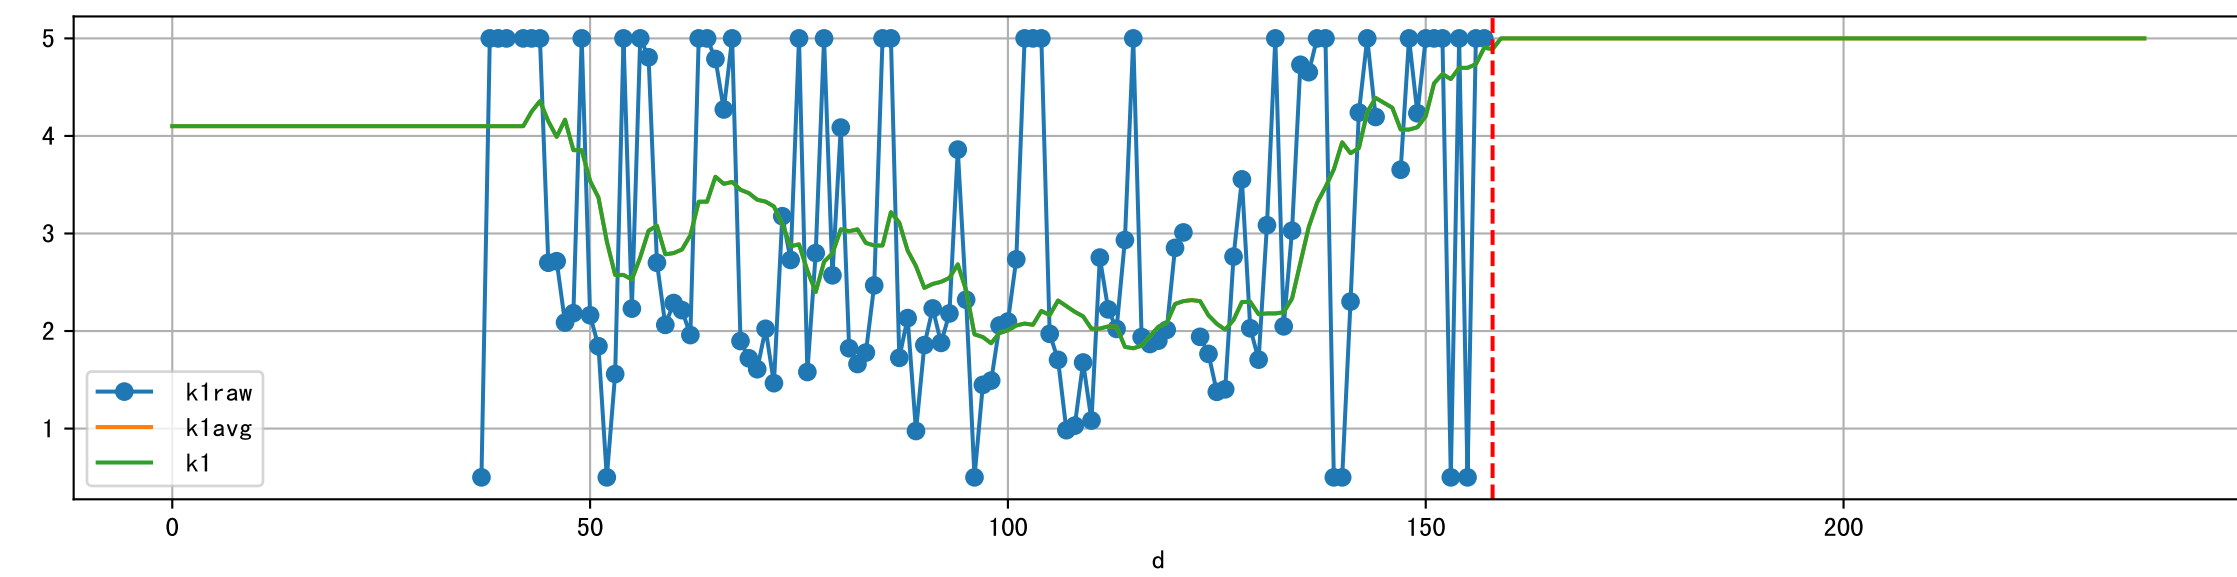

taocraw:~o', 'taocavg', 'taoc'], ['k0raw:~o', 'k0avg', 'k0'], ['k1raw:~o', 'k1avg', 'k1'], ['k2raw:~o', 'k2avg', 'k2'], ['Tblraw:~o', 'Tblavg',

L1AC1 D:158 2026-03-12