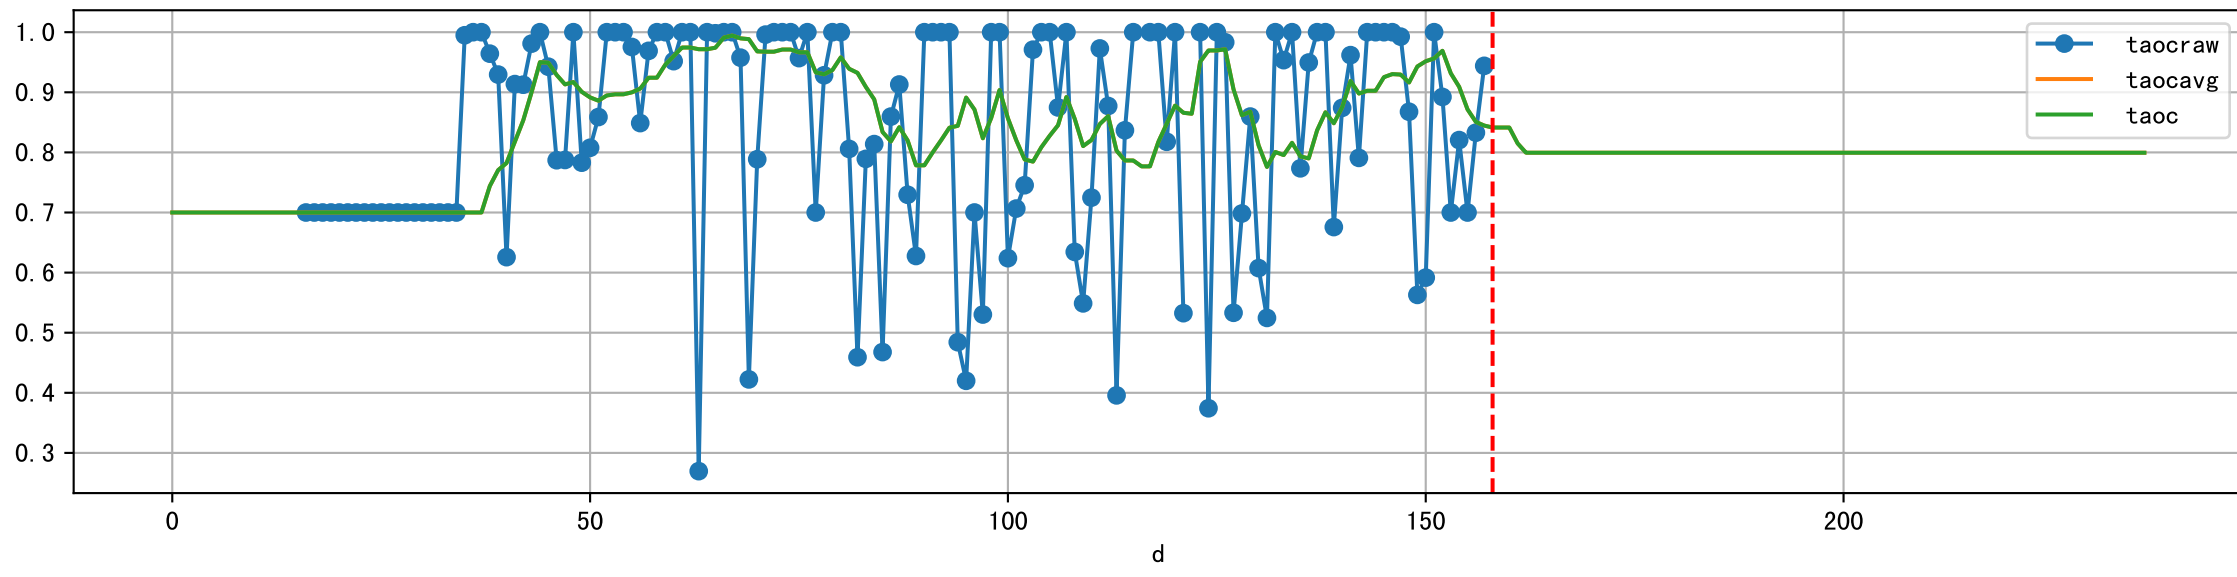

taocraw:~o', 'taocavg', 'taoc'], ['k0raw:~o', 'k0avg', 'k0'], ['k1raw:~o', 'k1avg', 'k1'], ['k2raw:~o', 'k2avg', 'k2'], ['Tblraw:~o', 'Tblavg',

L1AC1 D:158 2026-03-12